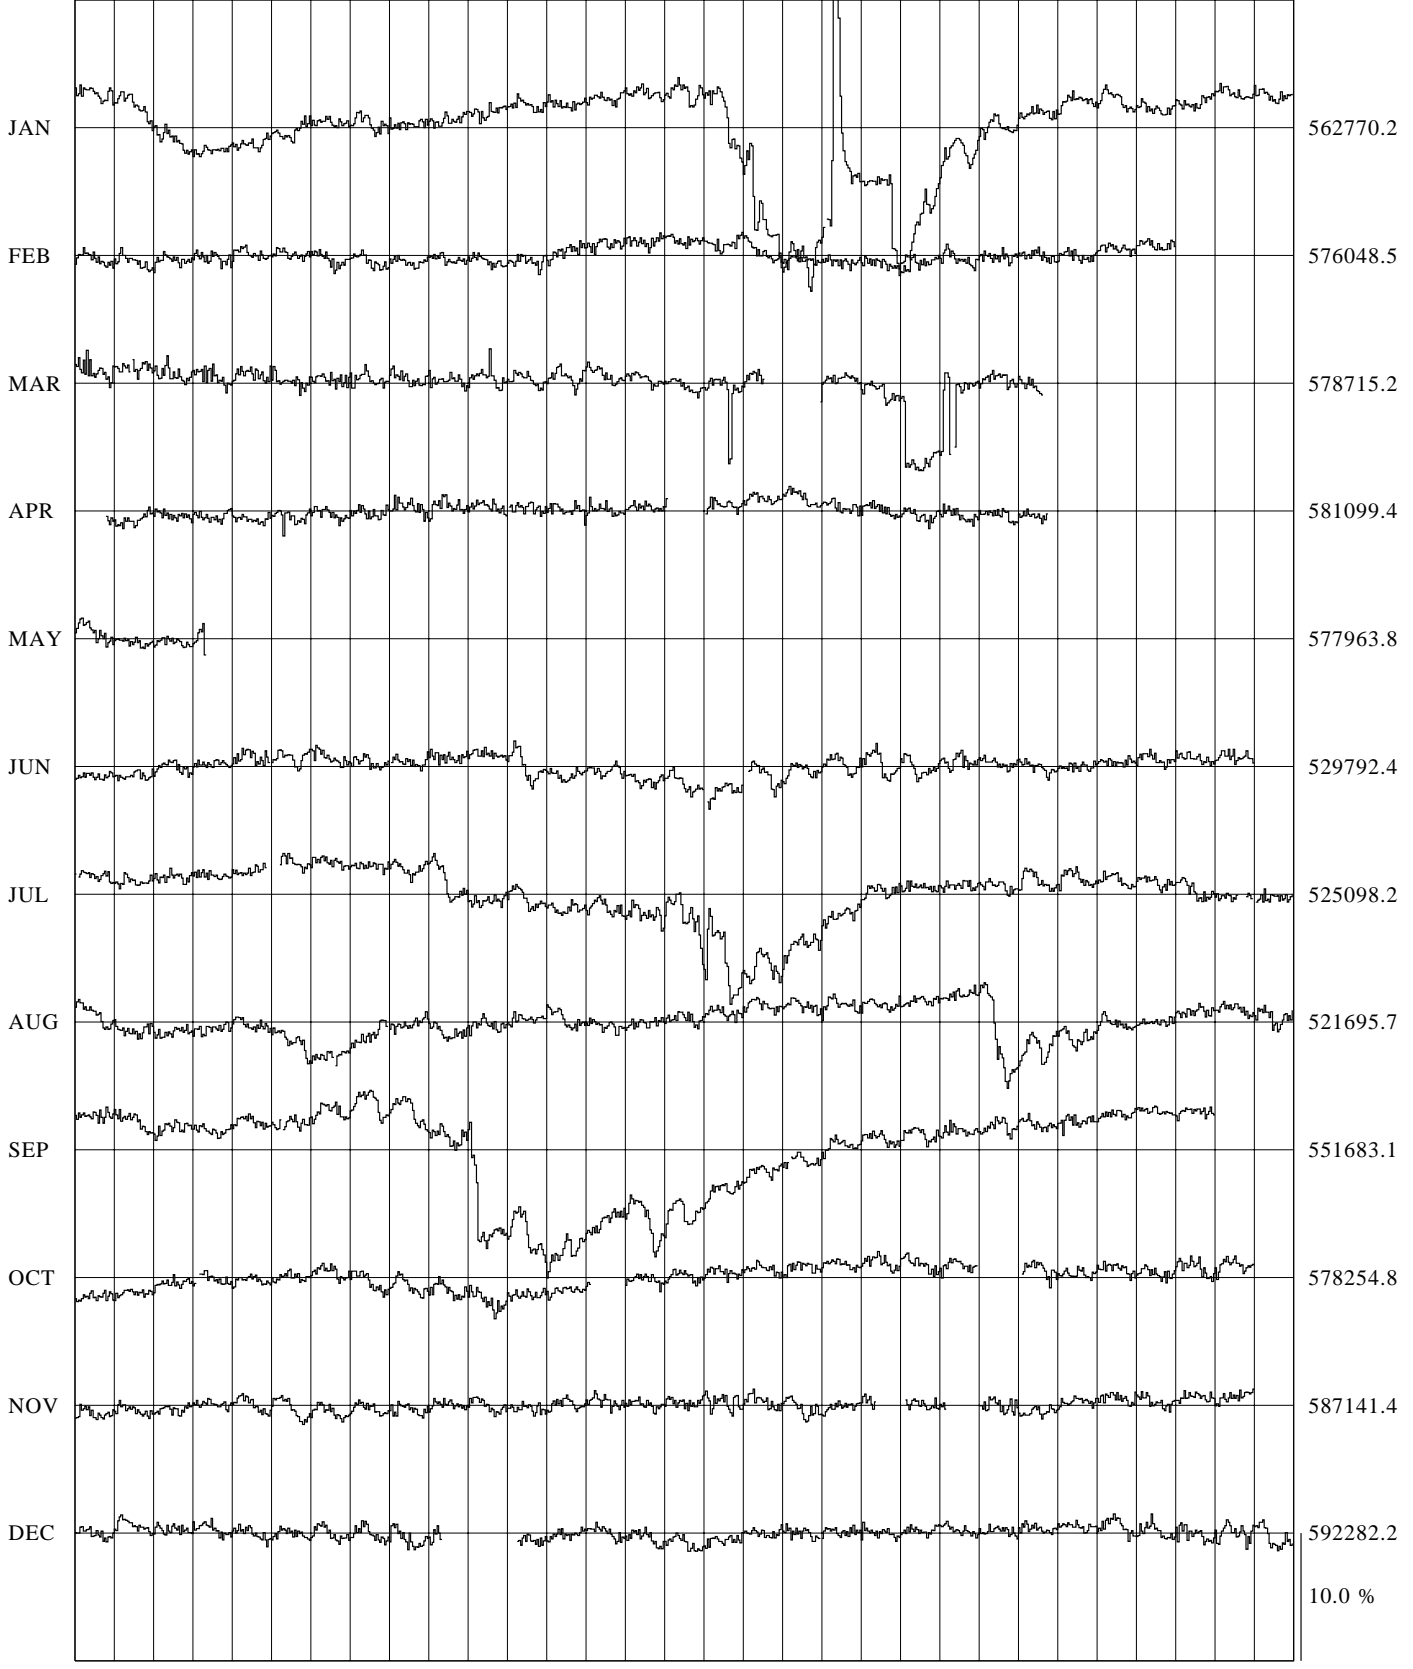

TIXIE N64 PCSA NEUTRON MONITOR 2005

1 2 3 4 5 6 7 8 9 10 11 12 13 14 15 16 17 18 19 20 21 22 23 24 25 26 27 28 29 30 31 MEAN

563545.4

10.0 %