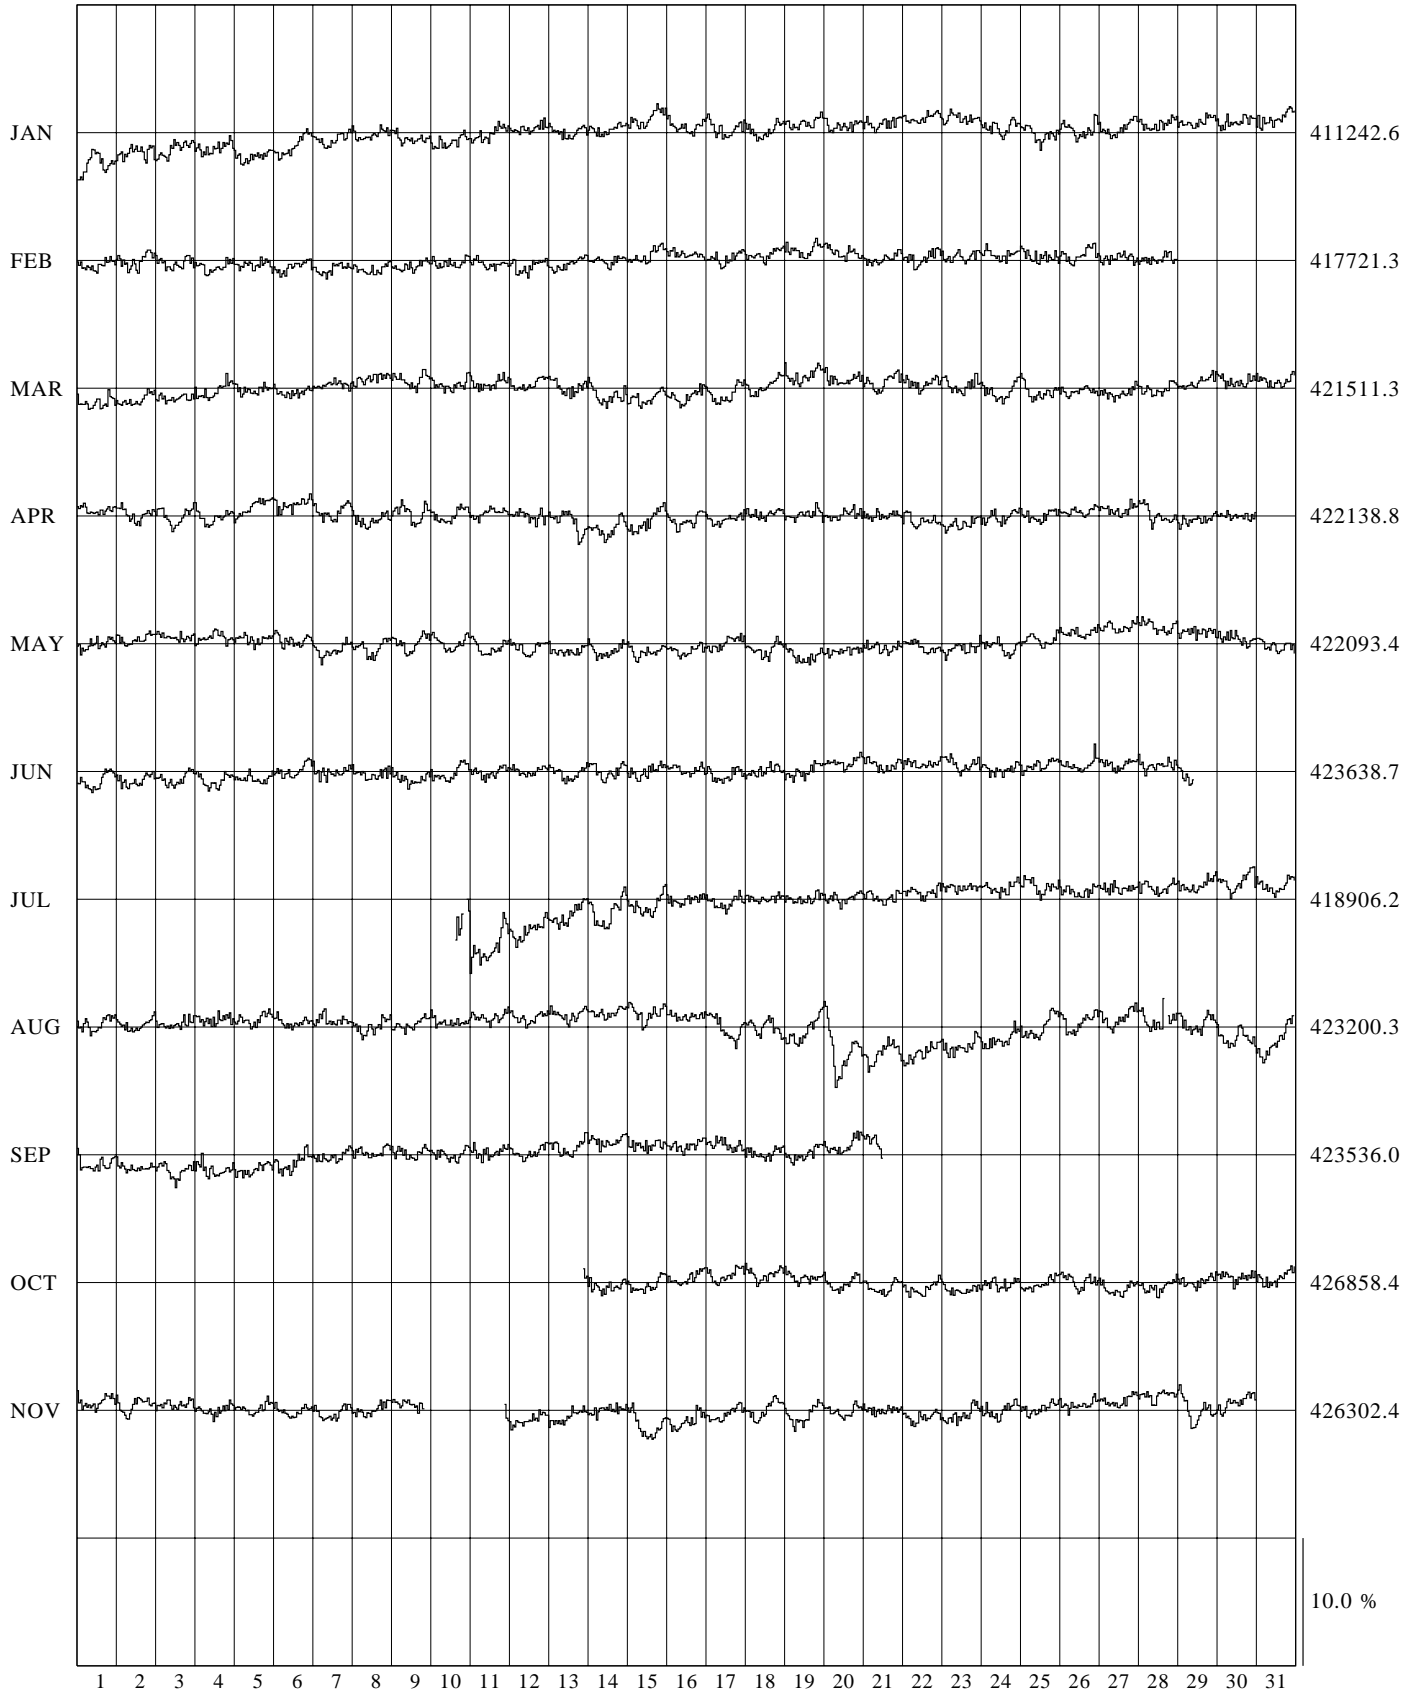

CLIMAX N

PCSA

NEUTRON MONITOR

2006

1 2 3 4 5 6 7 8 9 10 11 12 13 14 15 16 17 18 19 20 21 22 23 24 25 26 27 28 29 30 31 MEAN

10.0 %

1 2 3 4 5 6 7 8 9 10 11 12 13 14 15 16 17 18 19 20 21 22 23 24 25 26 27 28 29 30 31