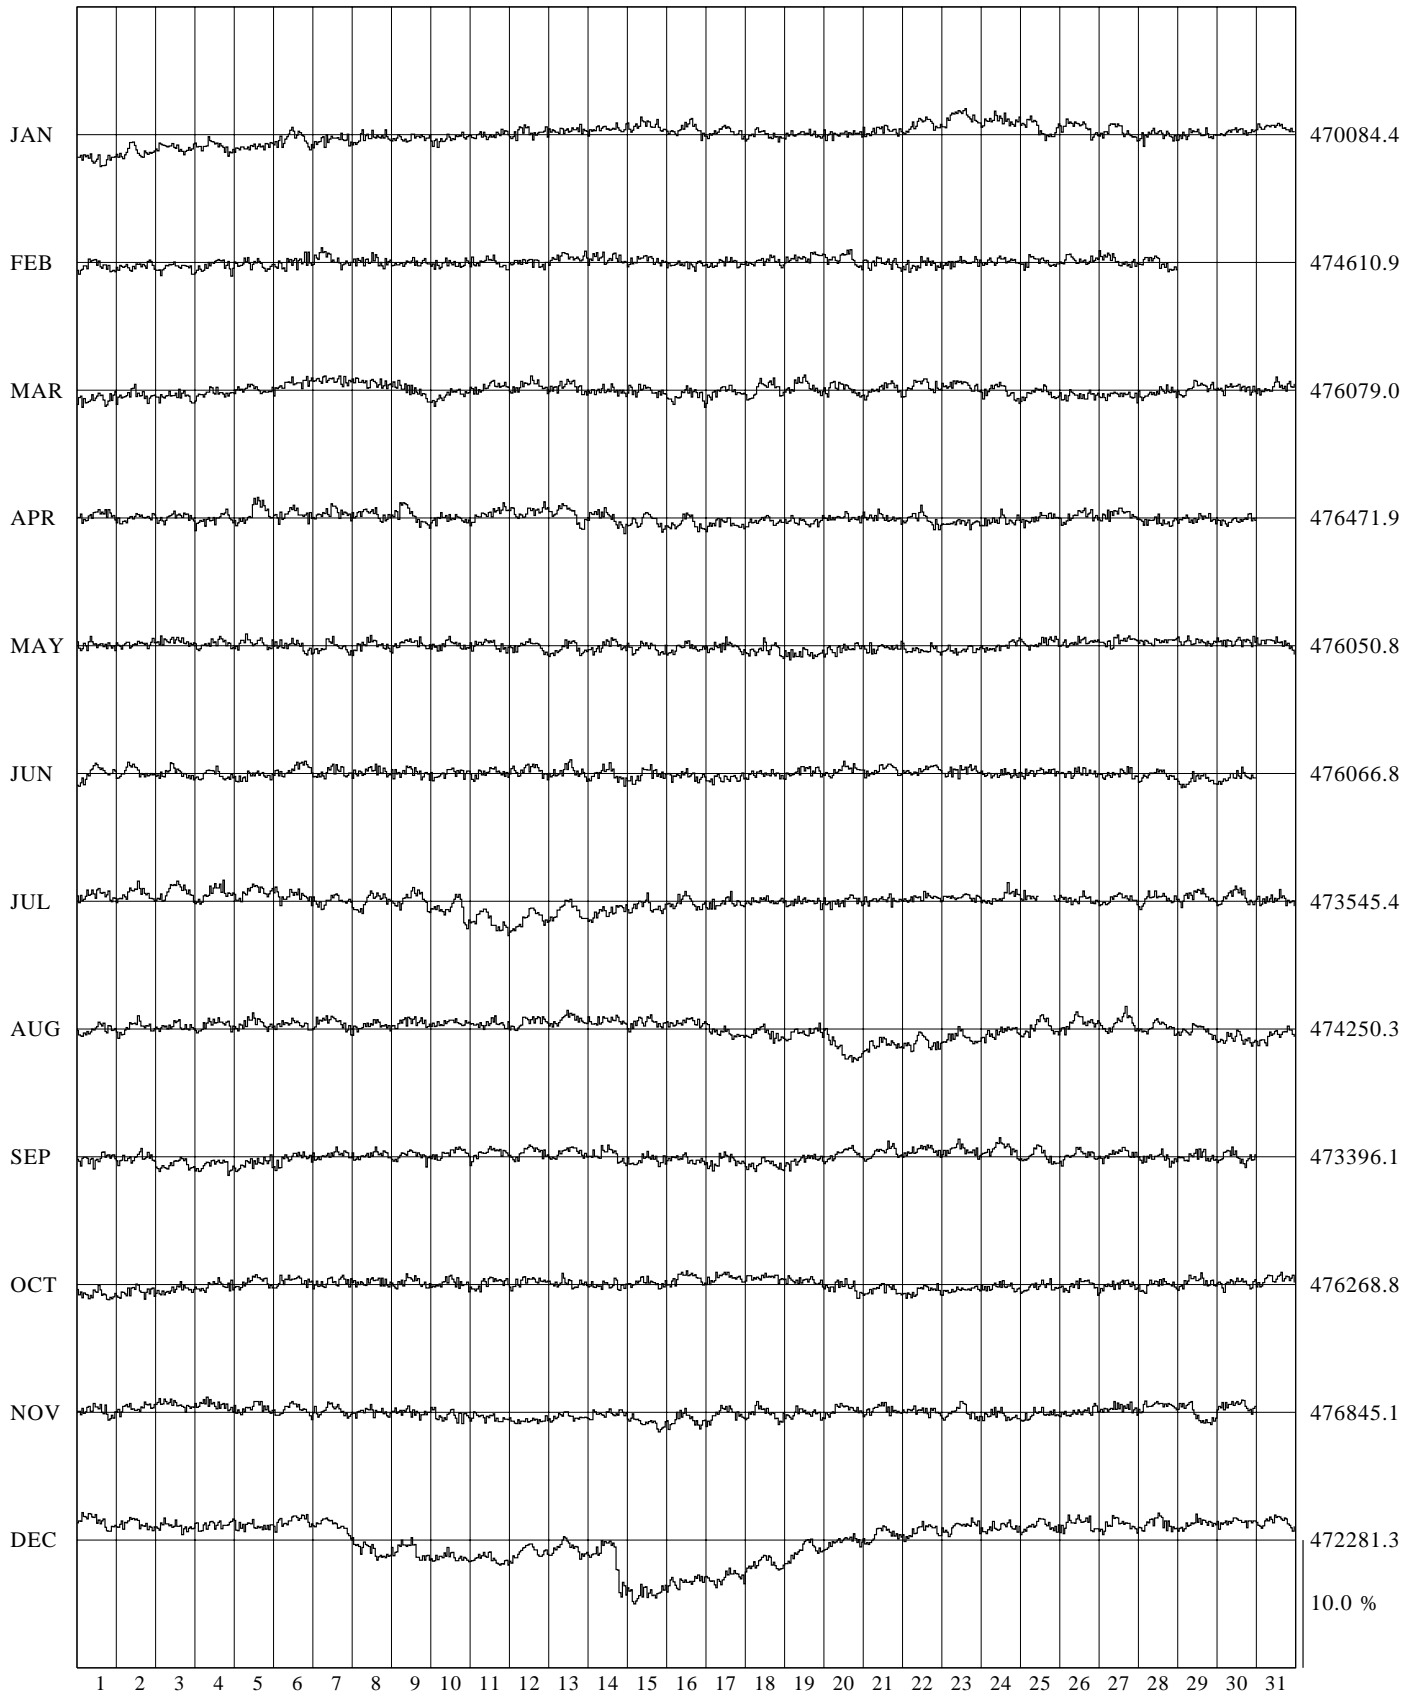

ROME N64 PCSA

NEUTRON MONITOR

2006

1 2 3 4 5 6 7 8 9 10 11 12 13 14 15 16 17 18 19 20 21 22 23 24 25 26 27 28 29 30 31 MEAN

10.0 %
474662.6