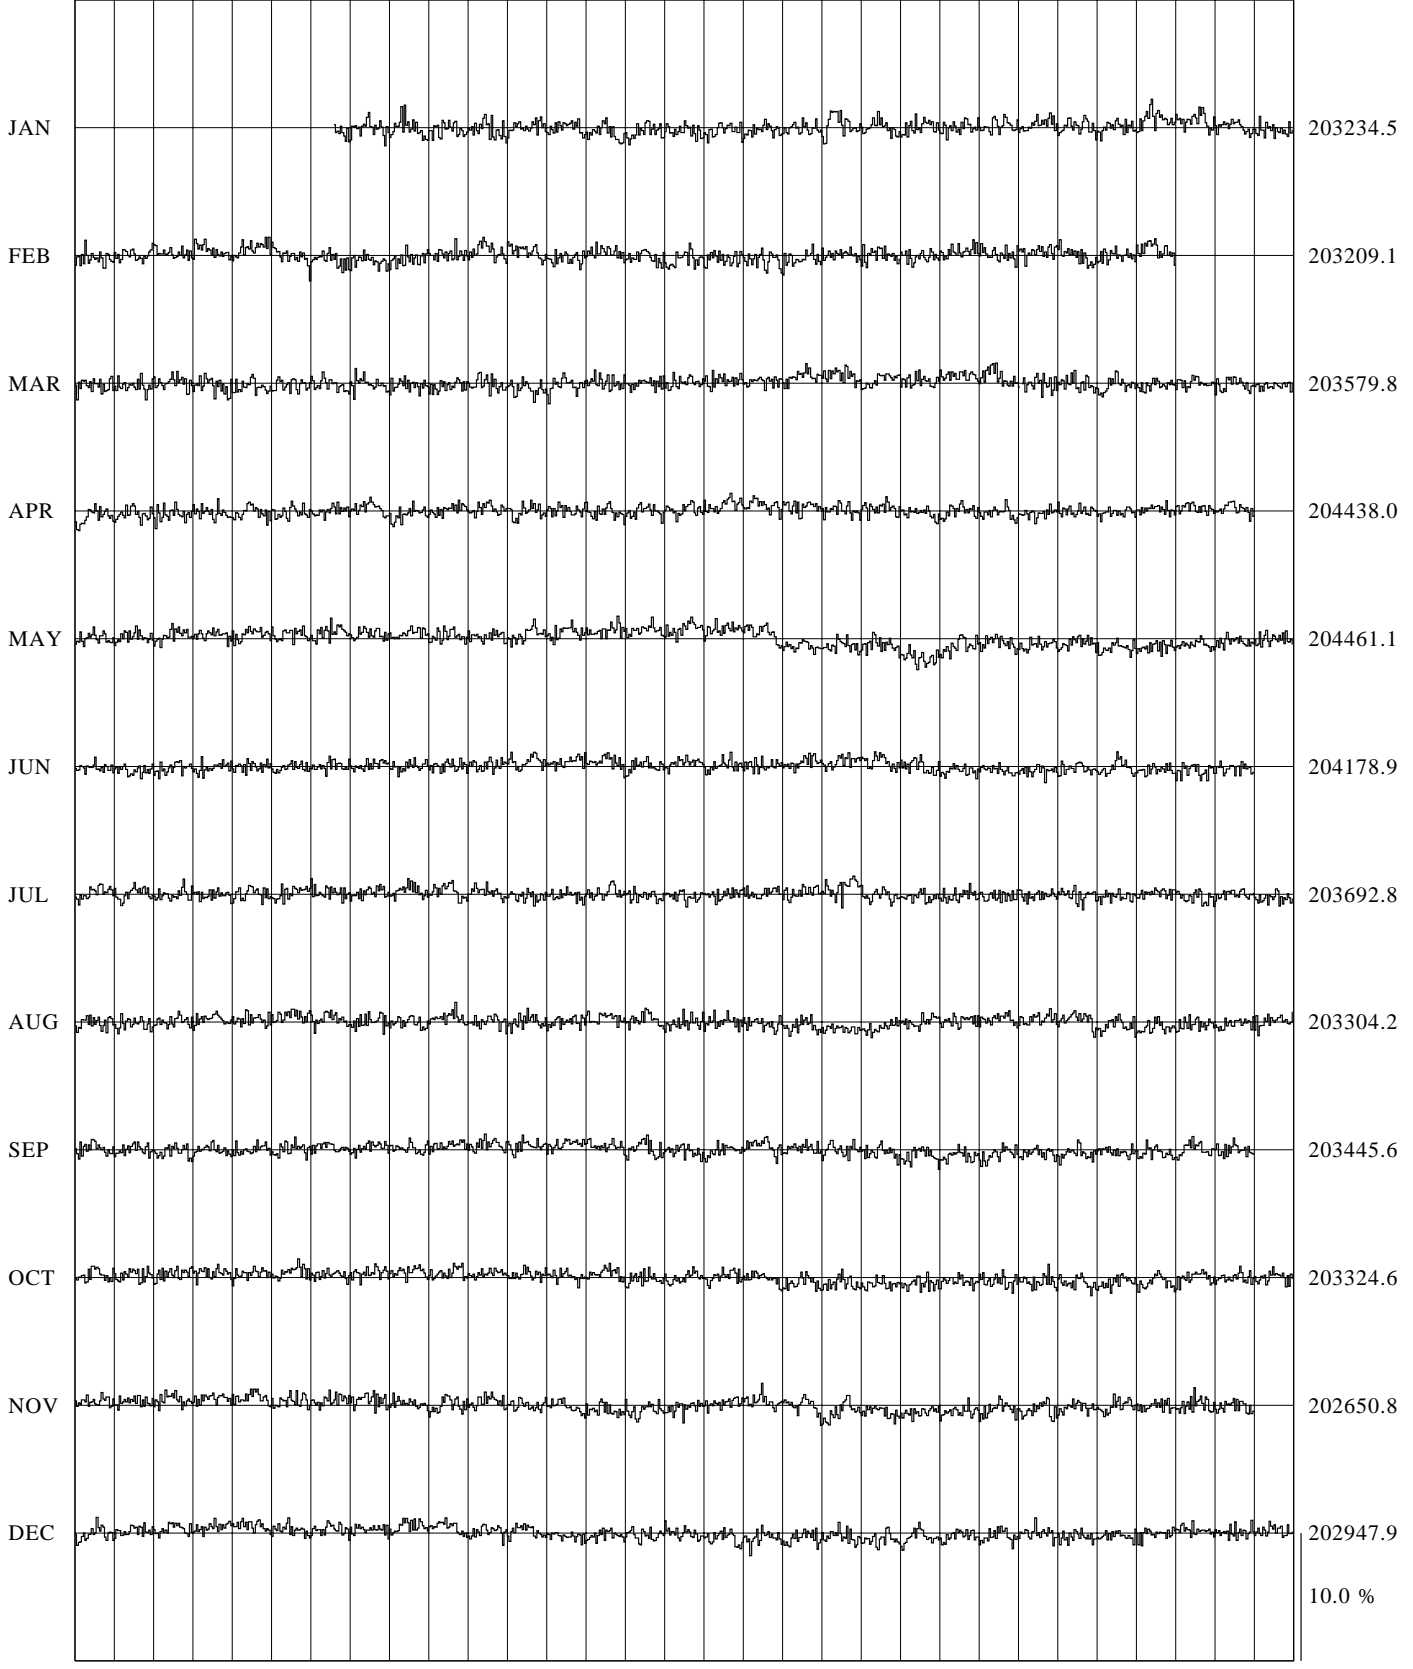

ATHENS N64 PCSA

NEUTRON MONITOR

2007

1 2 3 4 5 6 7 8 9 10 11 12 13 14 15 16 17 18 19 20 21 22 23 24 25 26 27 28 29 30 31 MEAN

10.0 %
203538.9