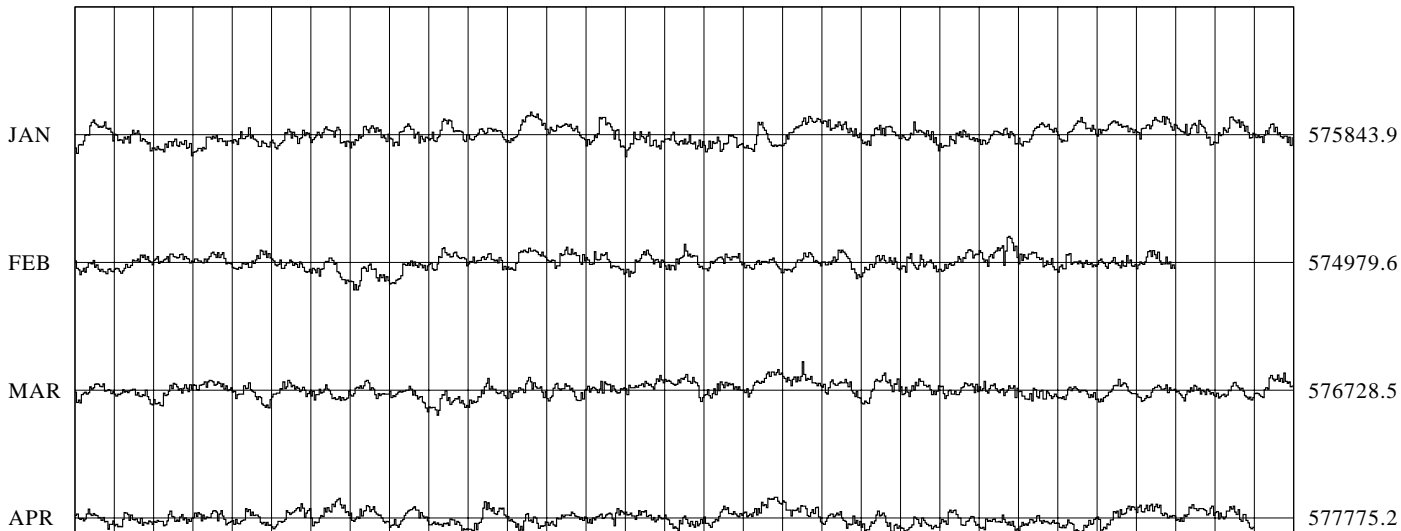

TBILIS N64 PCSA

NEUTRON MONITOR

2007

1 2 3 4 5 6 7 8 9 10 11 12 13 14 15 16 17 18 19 20 21 22 23 24 25 26 27 28 29 30 31 MEAN

1 2 3 4 5 6 7 8 9 10 11 12 13 14 15 16 17 18 19 20 21 22 23 24 25 26 27 28 29 30 31