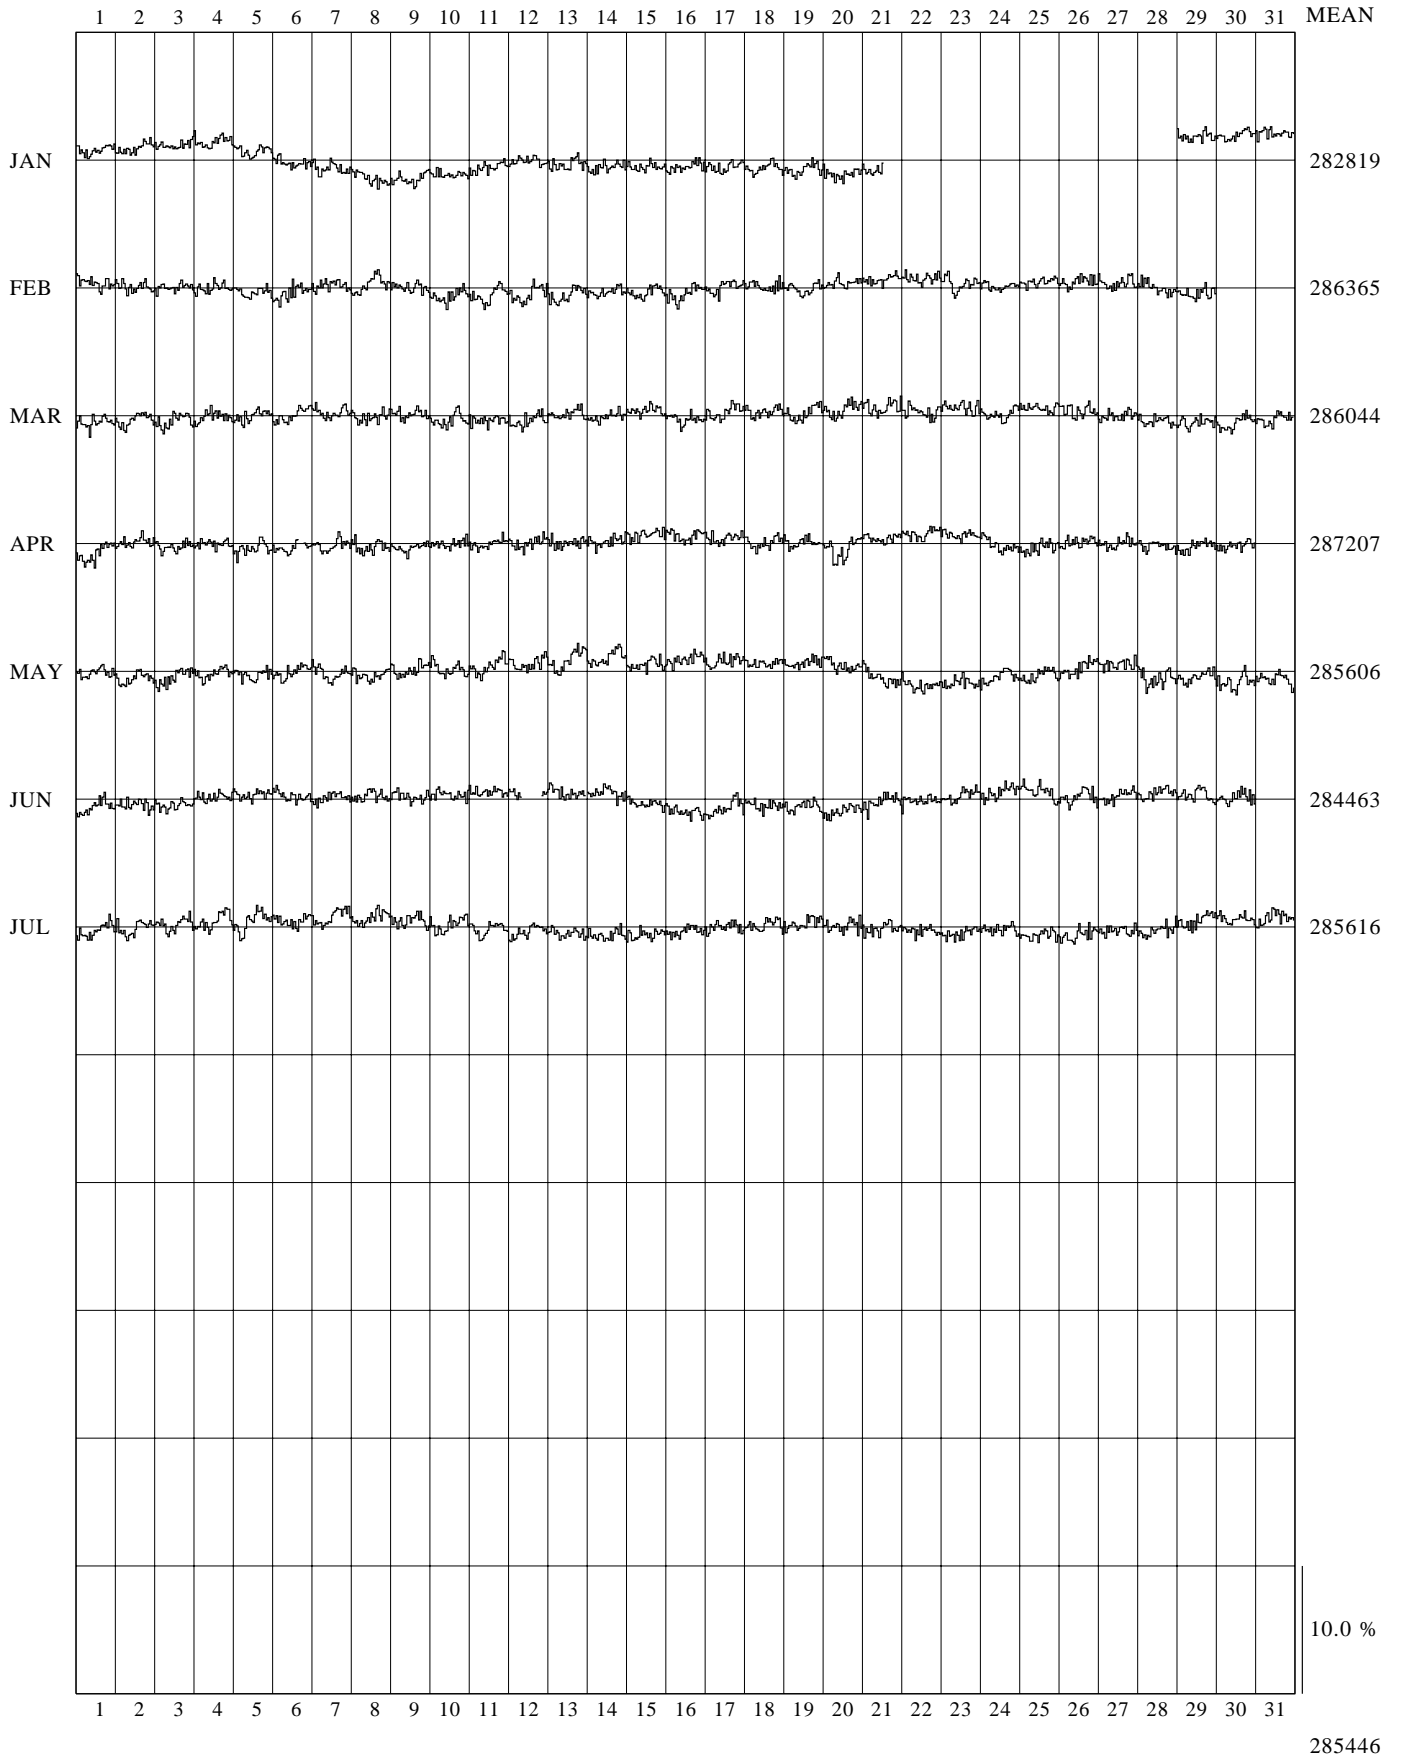

LARC__ N64 PCSA

2008

285446