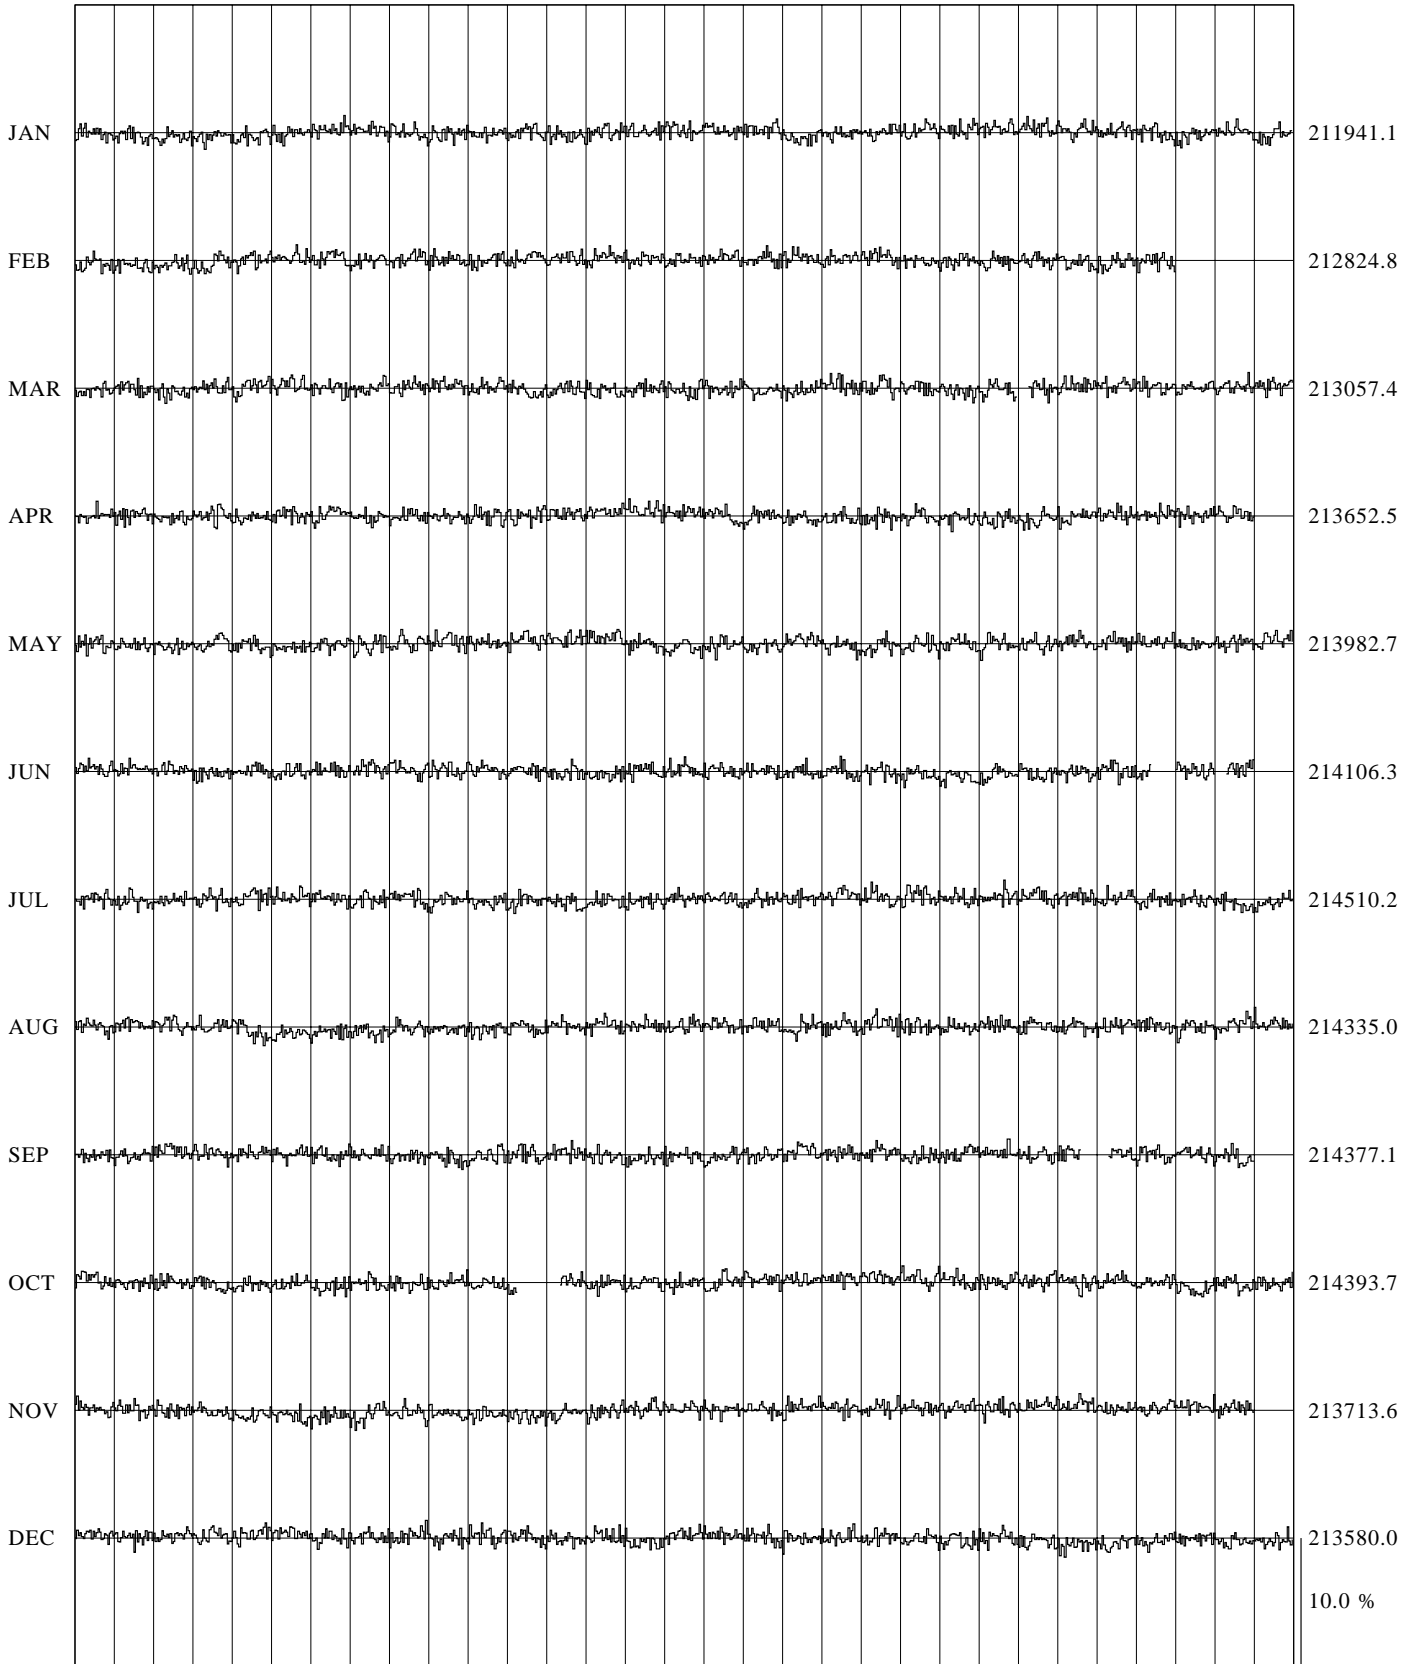

POTCHE N64 PCSA

NEUTRON MONITOR

2009

1 2 3 4 5 6 7 8 9 10 11 12 13 14 15 16 17 18 19 20 21 22 23 24 25 26 27 28 29 30 31 MEAN

10.0 %

213706.2