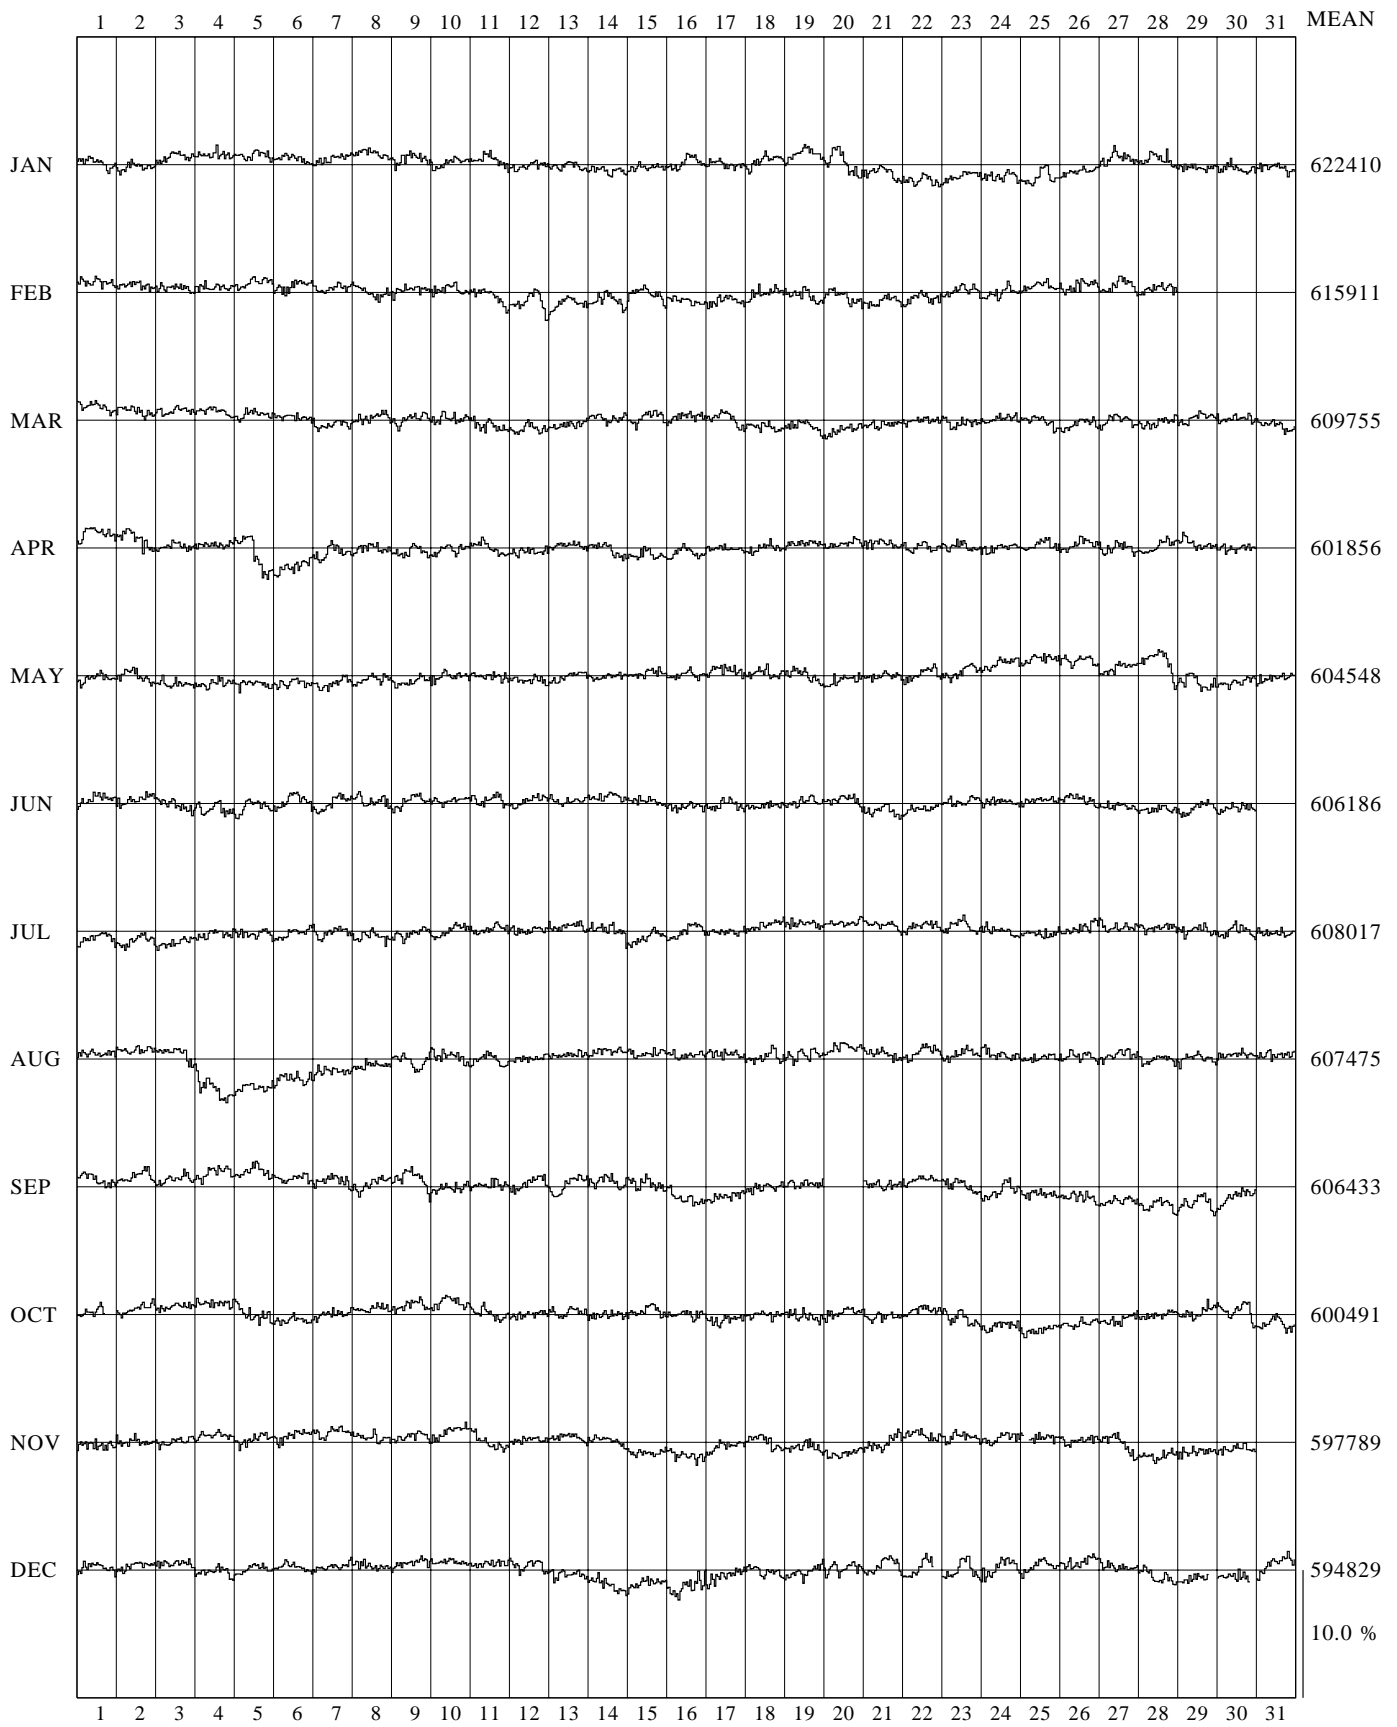

BARENT N64 PCSA

2010

10.0 %
606308