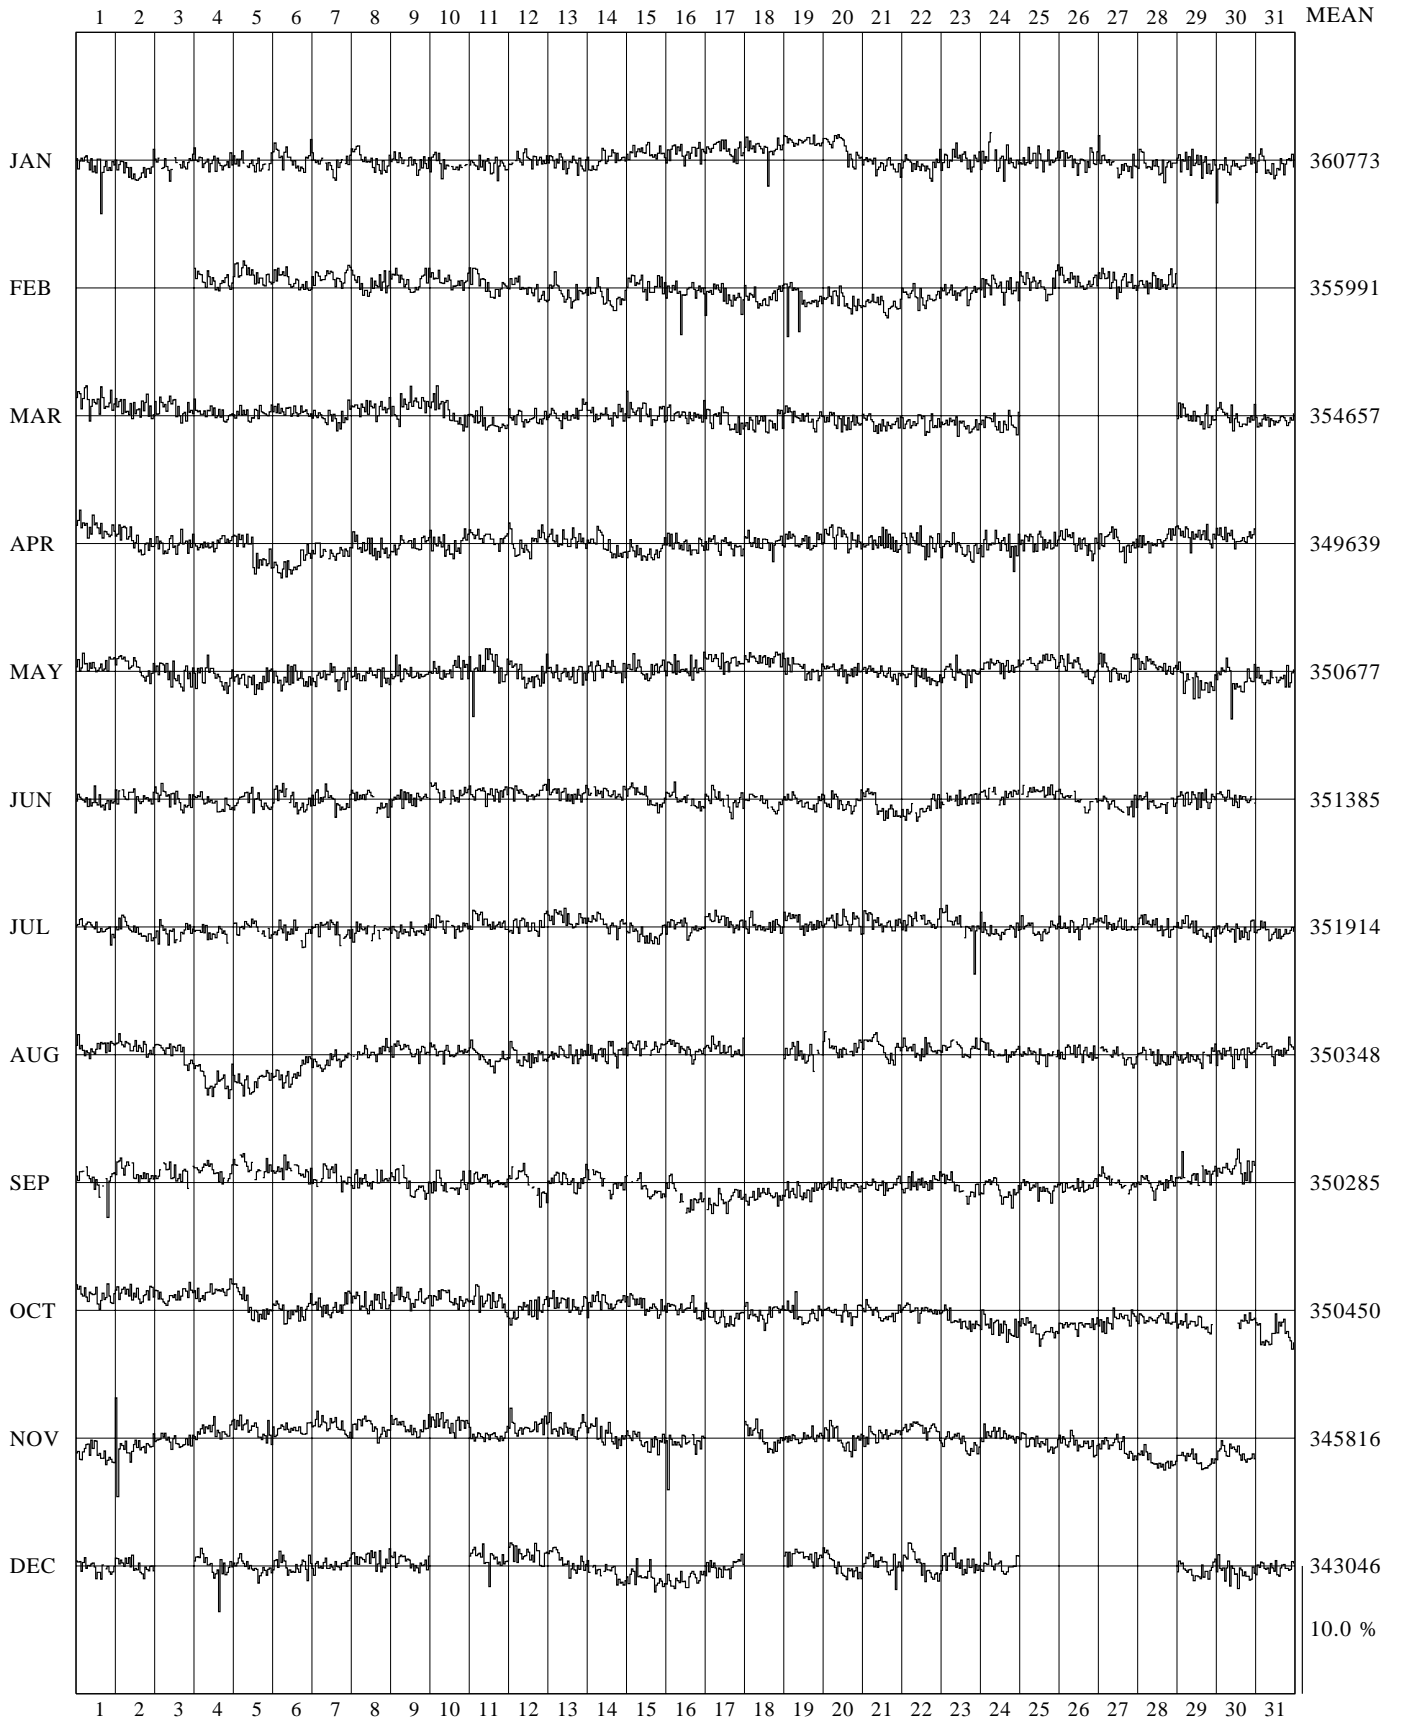

CAPE_S N64 PCSA

2010

351248