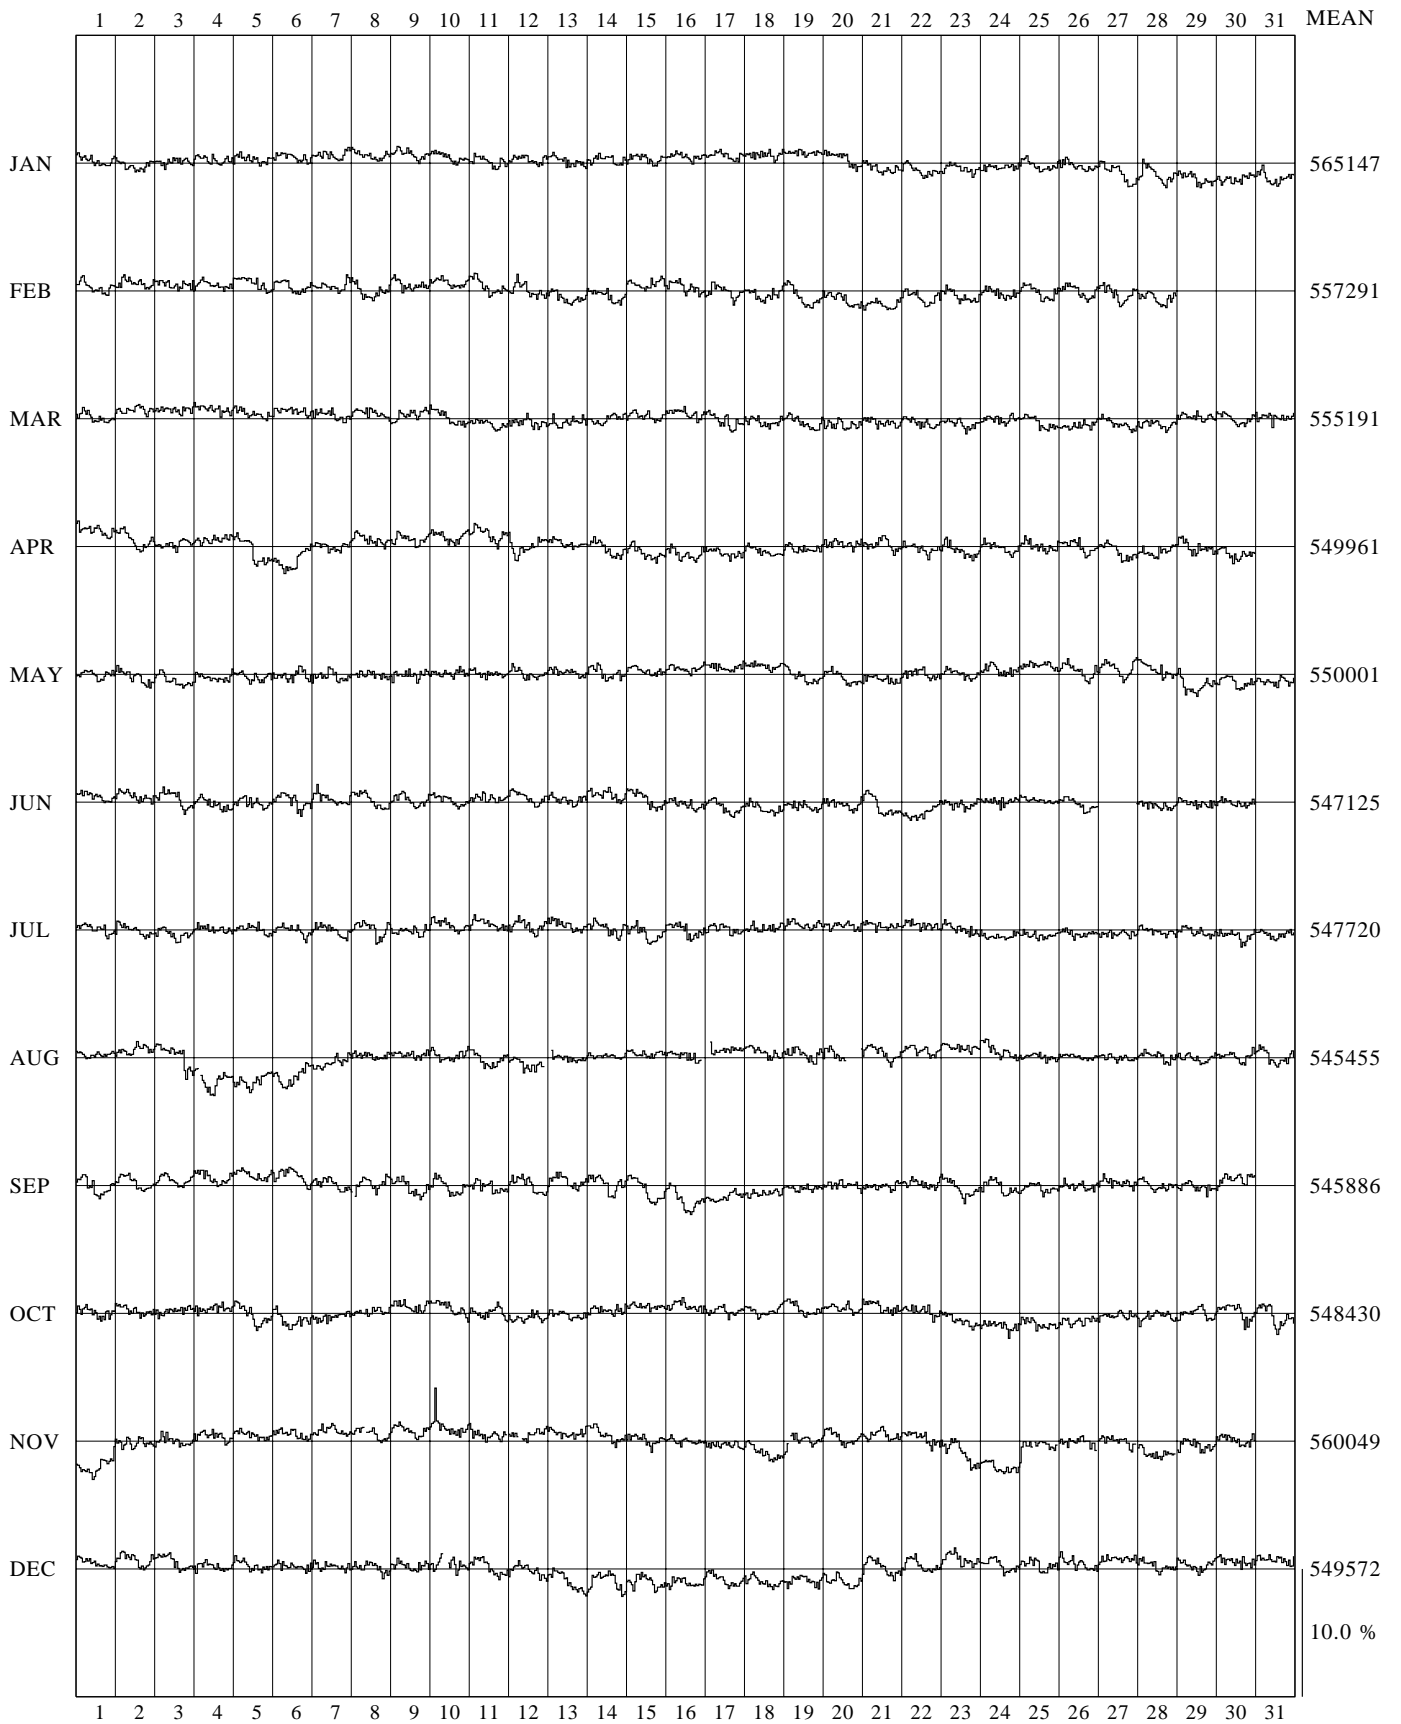

MAGADAN64 PCSA

2010

10.0 %
551819