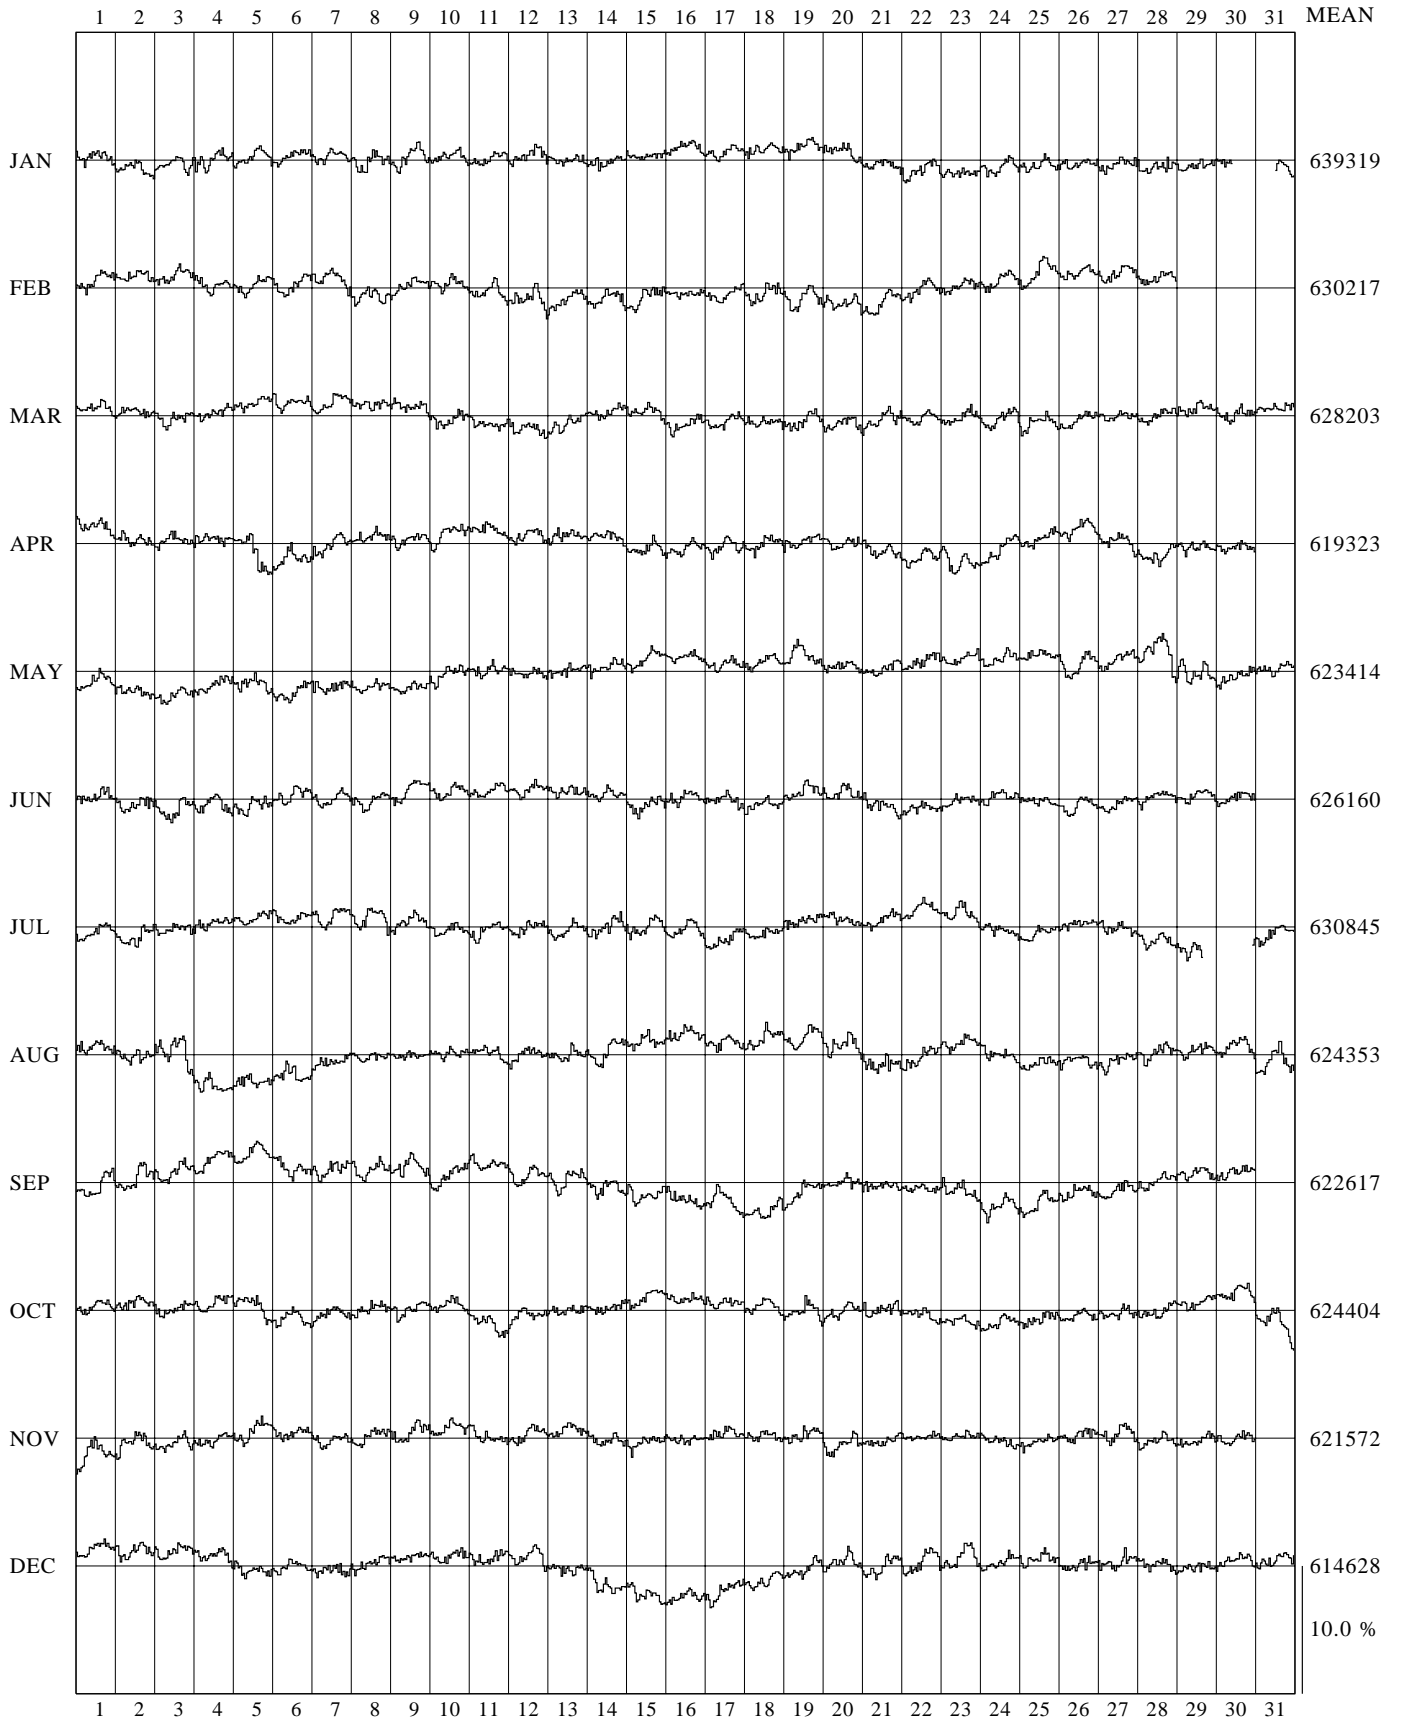

SANAE_ N64 PCSA

2010

625421