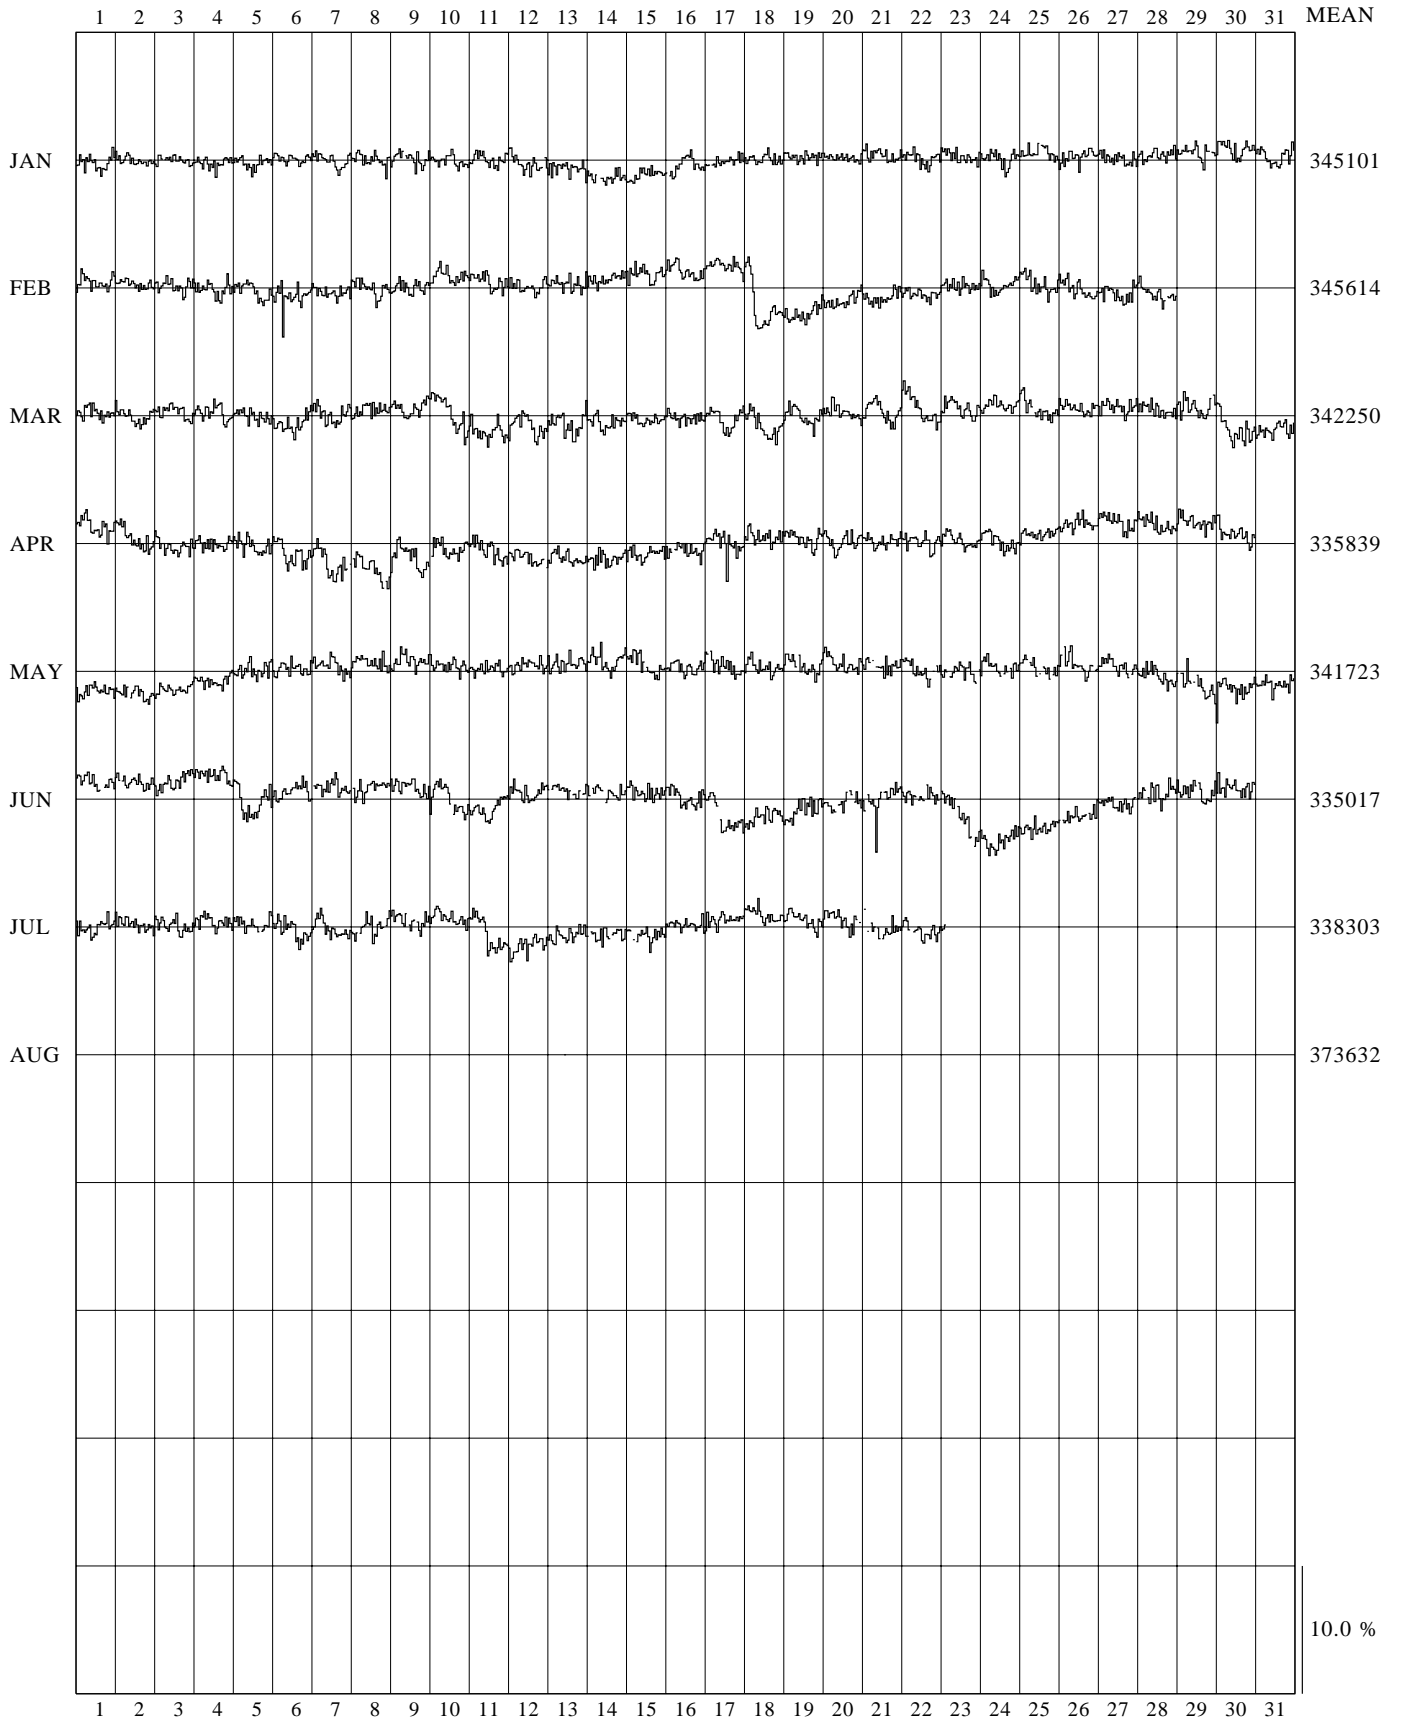

CAPE\_S N64 PCSA

2011

344685