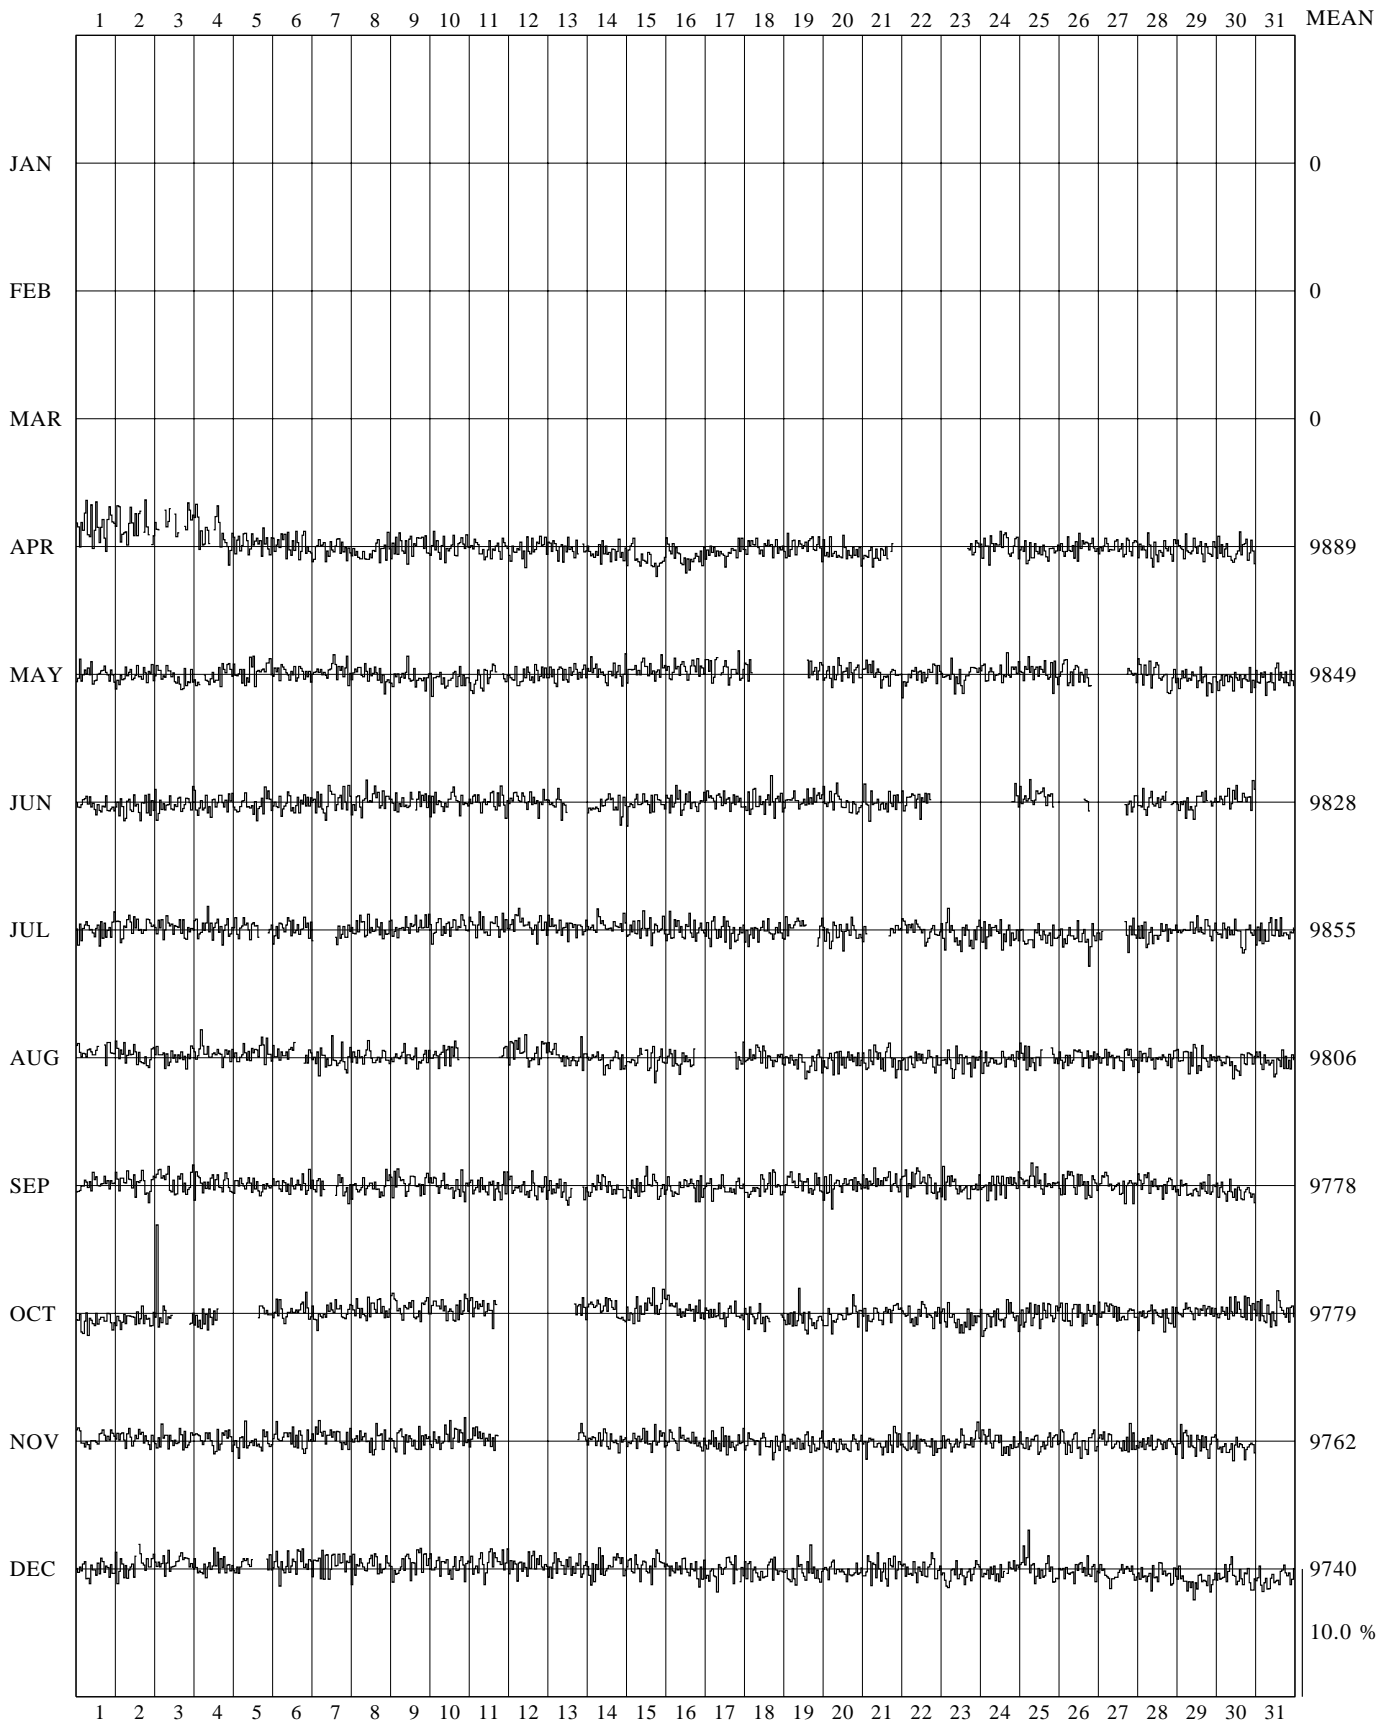

OTTAWA IGY PCSA

1954

9810

10.0 %