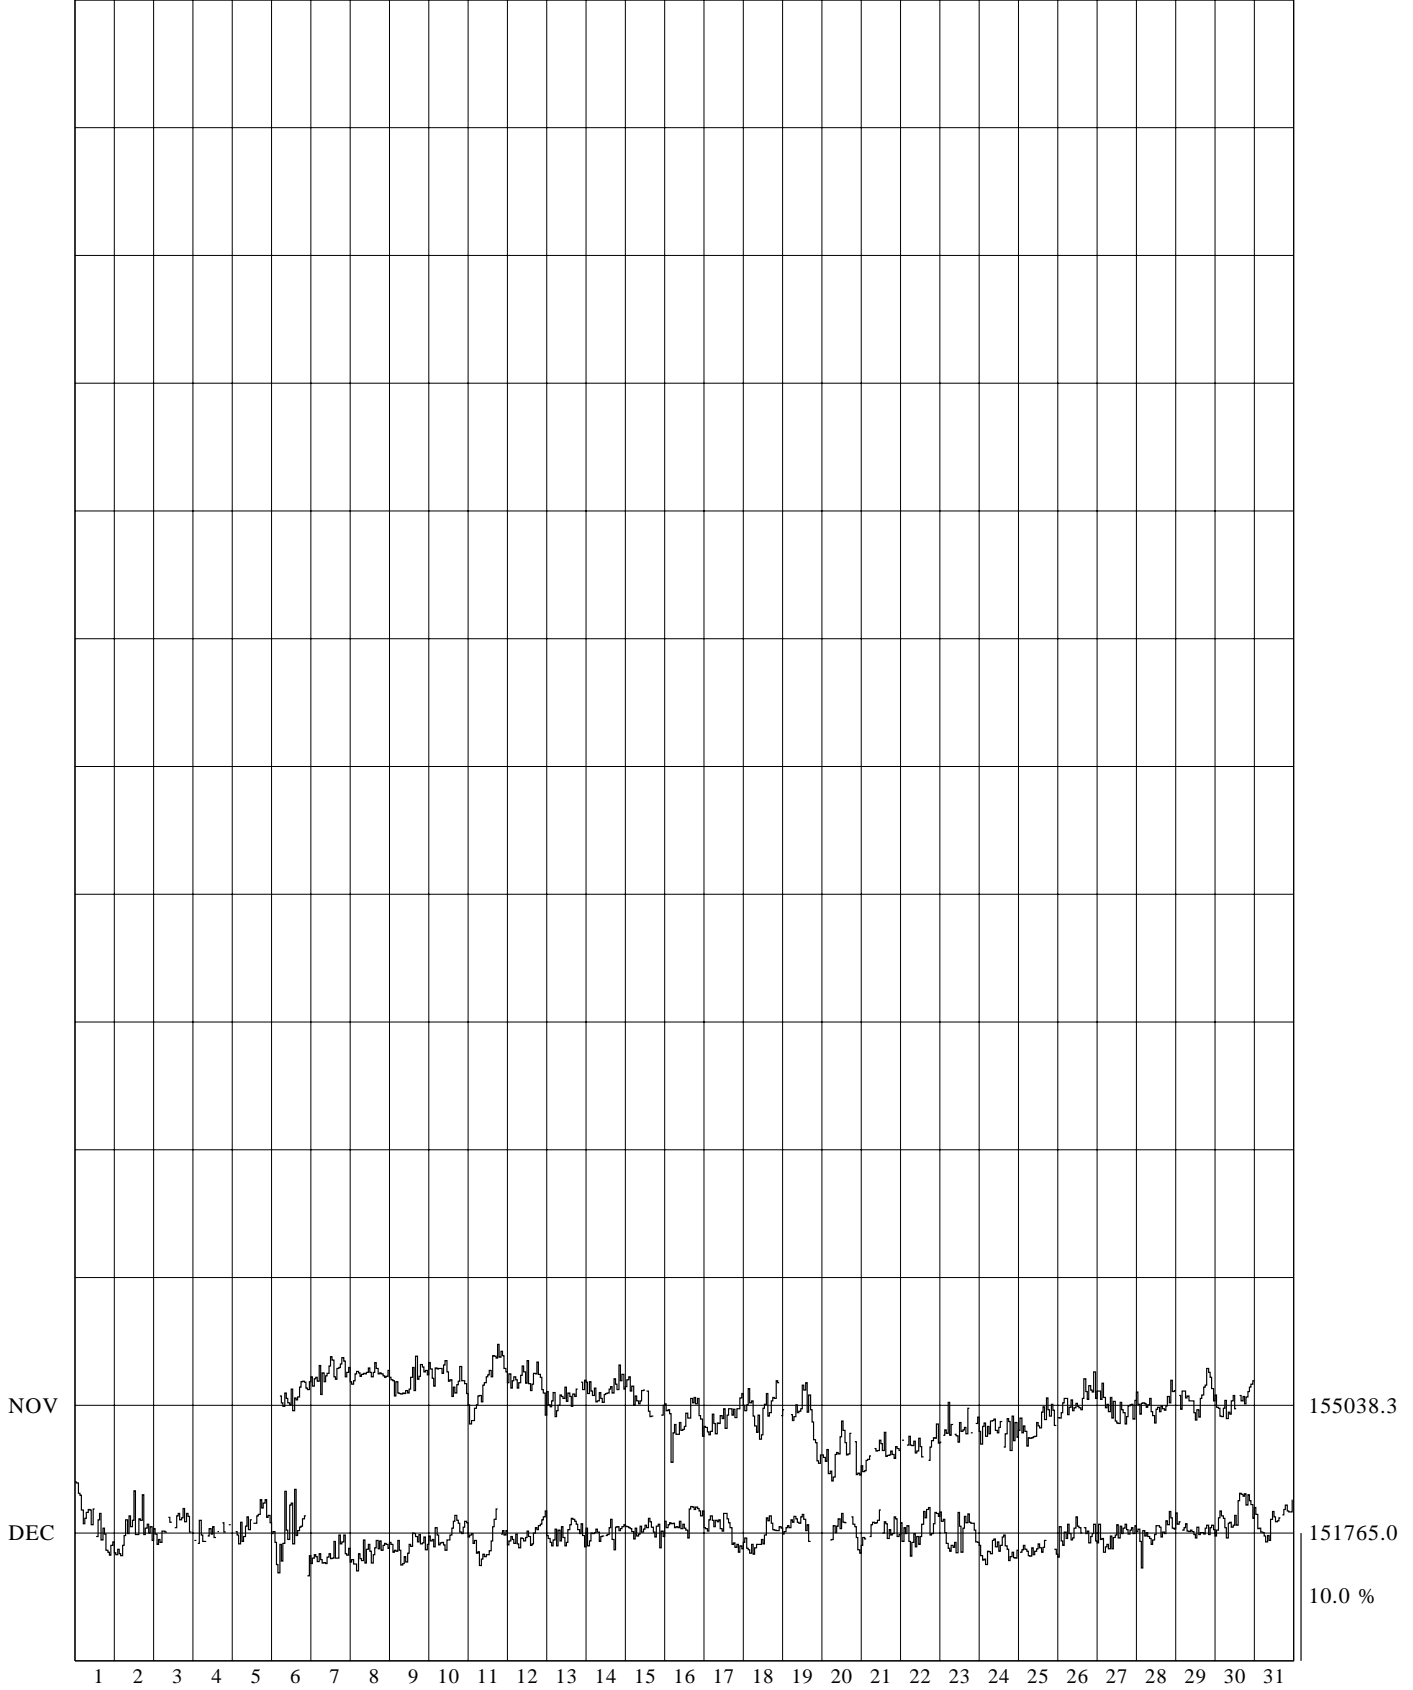

MT.WAS N PCSA

NEUTRON MONITOR

1955

1 2 3 4 5 6 7 8 9 10 11 12 13 14 15 16 17 18 19 20 21 22 23 24 25 26 27 28 29 30 31 MEAN

153401.6