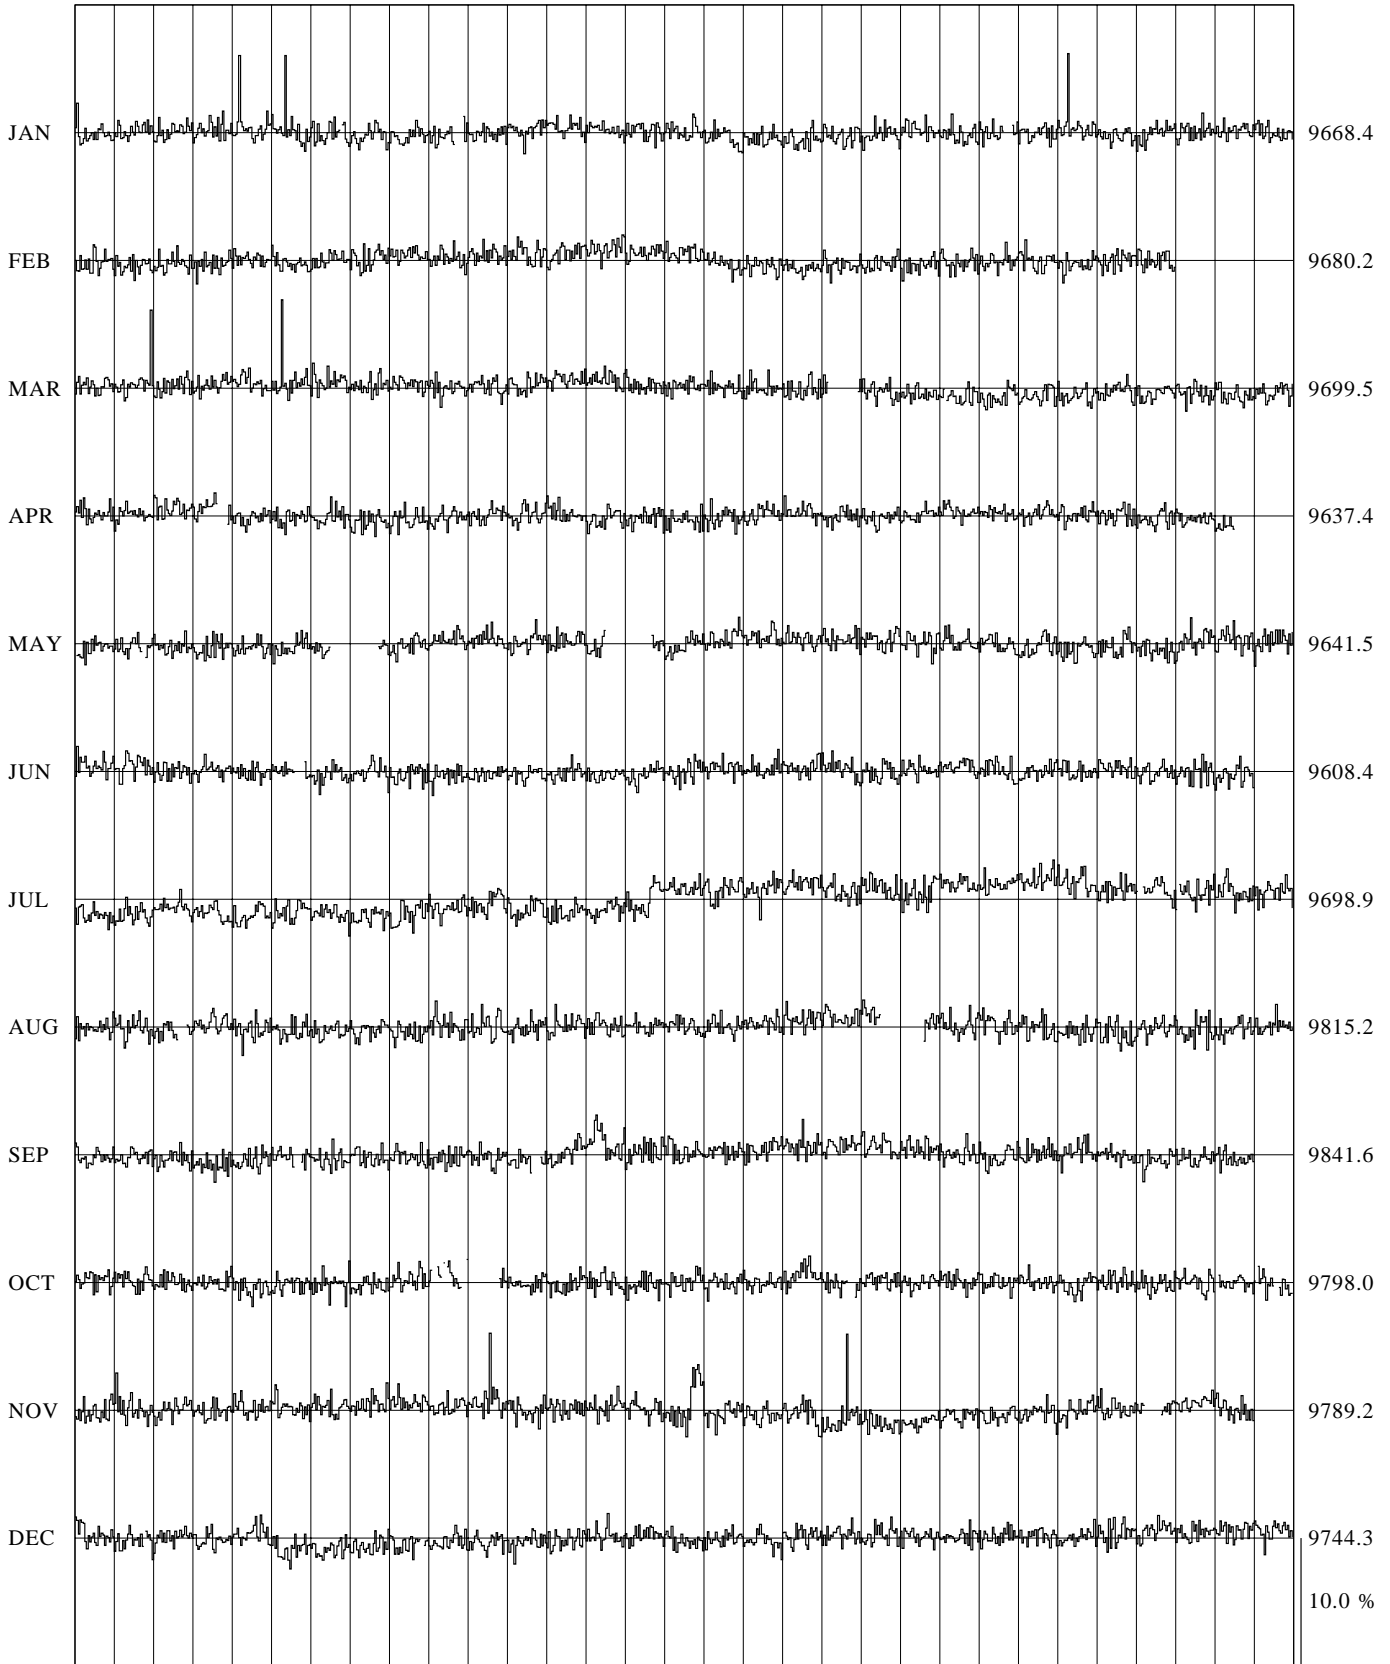

OTTAWA IGY PCSA

NEUTRON MONITOR

1955

1 2 3 4 5 6 7 8 9 10 11 12 13 14 15 16 17 18 19 20 21 22 23 24 25 26 27 28 29 30 31 MEAN

1 2 3 4 5 6 7 8 9 10 11 12 13 14 15 16 17 18 19 20 21 22 23 24 25 26 27 28 29 30 31