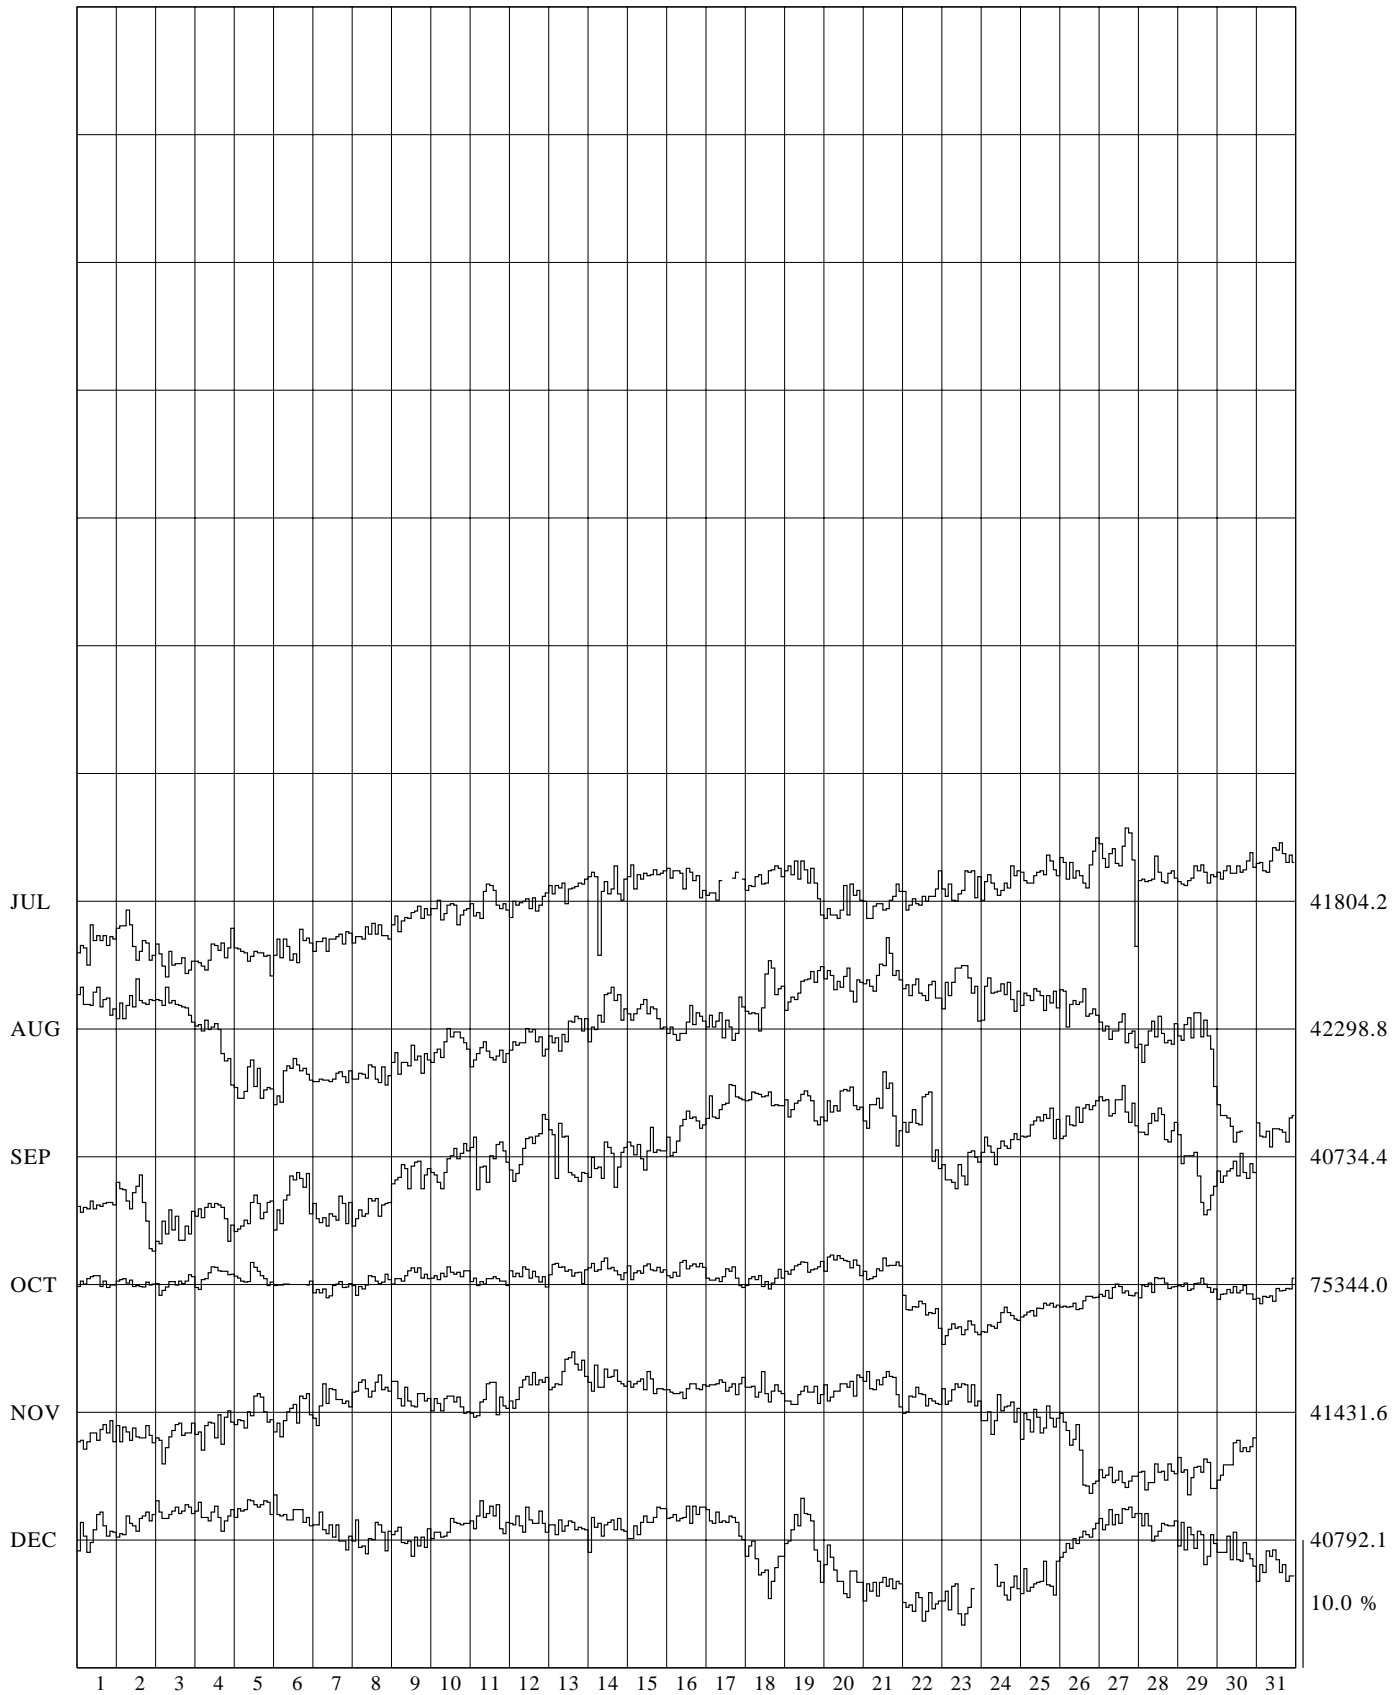

HERSTM N

PCSA

NEUTRON MONITOR

1957

1 2 3 4 5 6 7 8 9 10 11 12 13 14 15 16 17 18 19 20 21 22 23 24 25 26 27 28 29 30 31 MEAN

47067.5