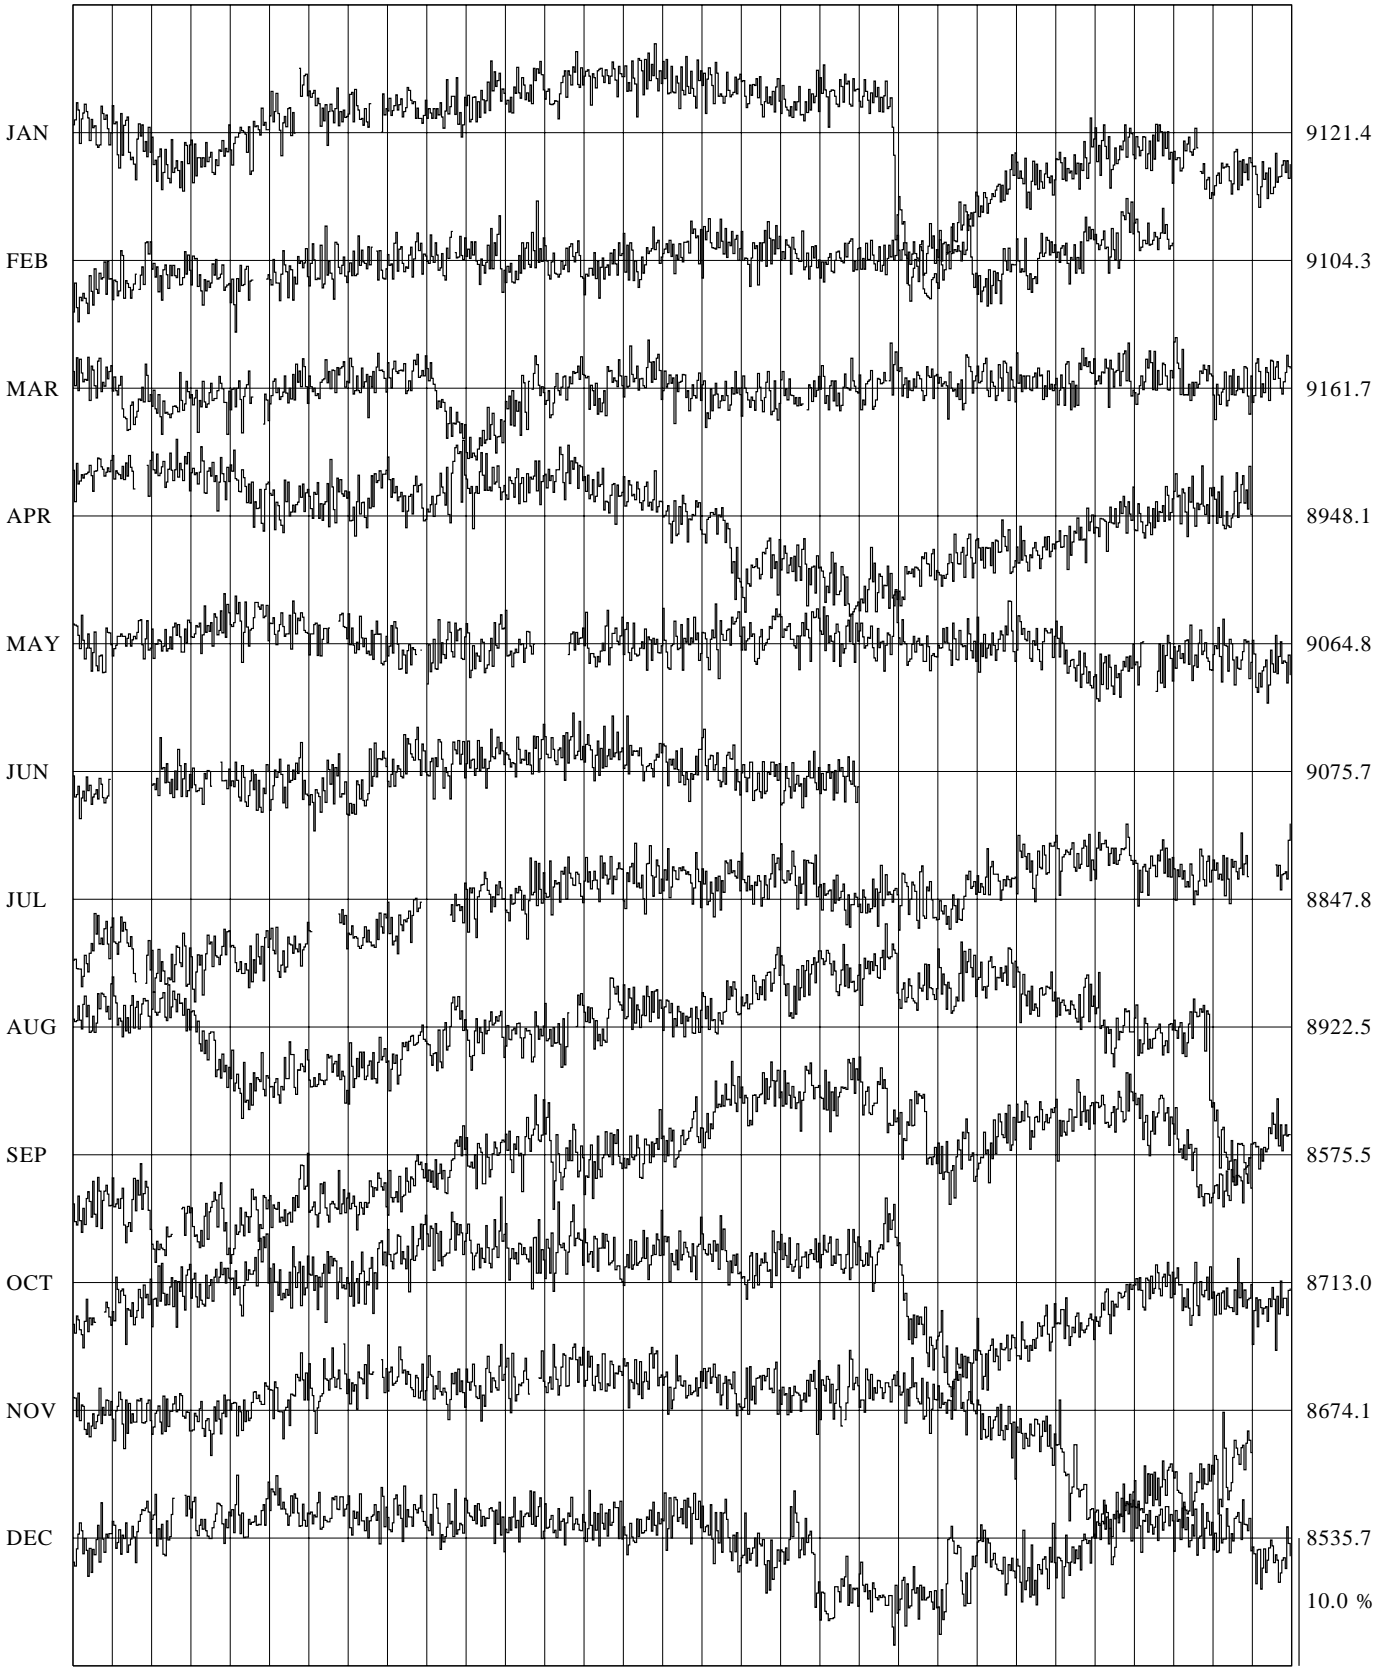

OTTAWA IGY PCSA

NEUTRON MONITOR

1957

1 2 3 4 5 6 7 8 9 10 11 12 13 14 15 16 17 18 19 20 21 22 23 24 25 26 27 28 29 30 31 MEAN

DAY OF MONTH

8895.4