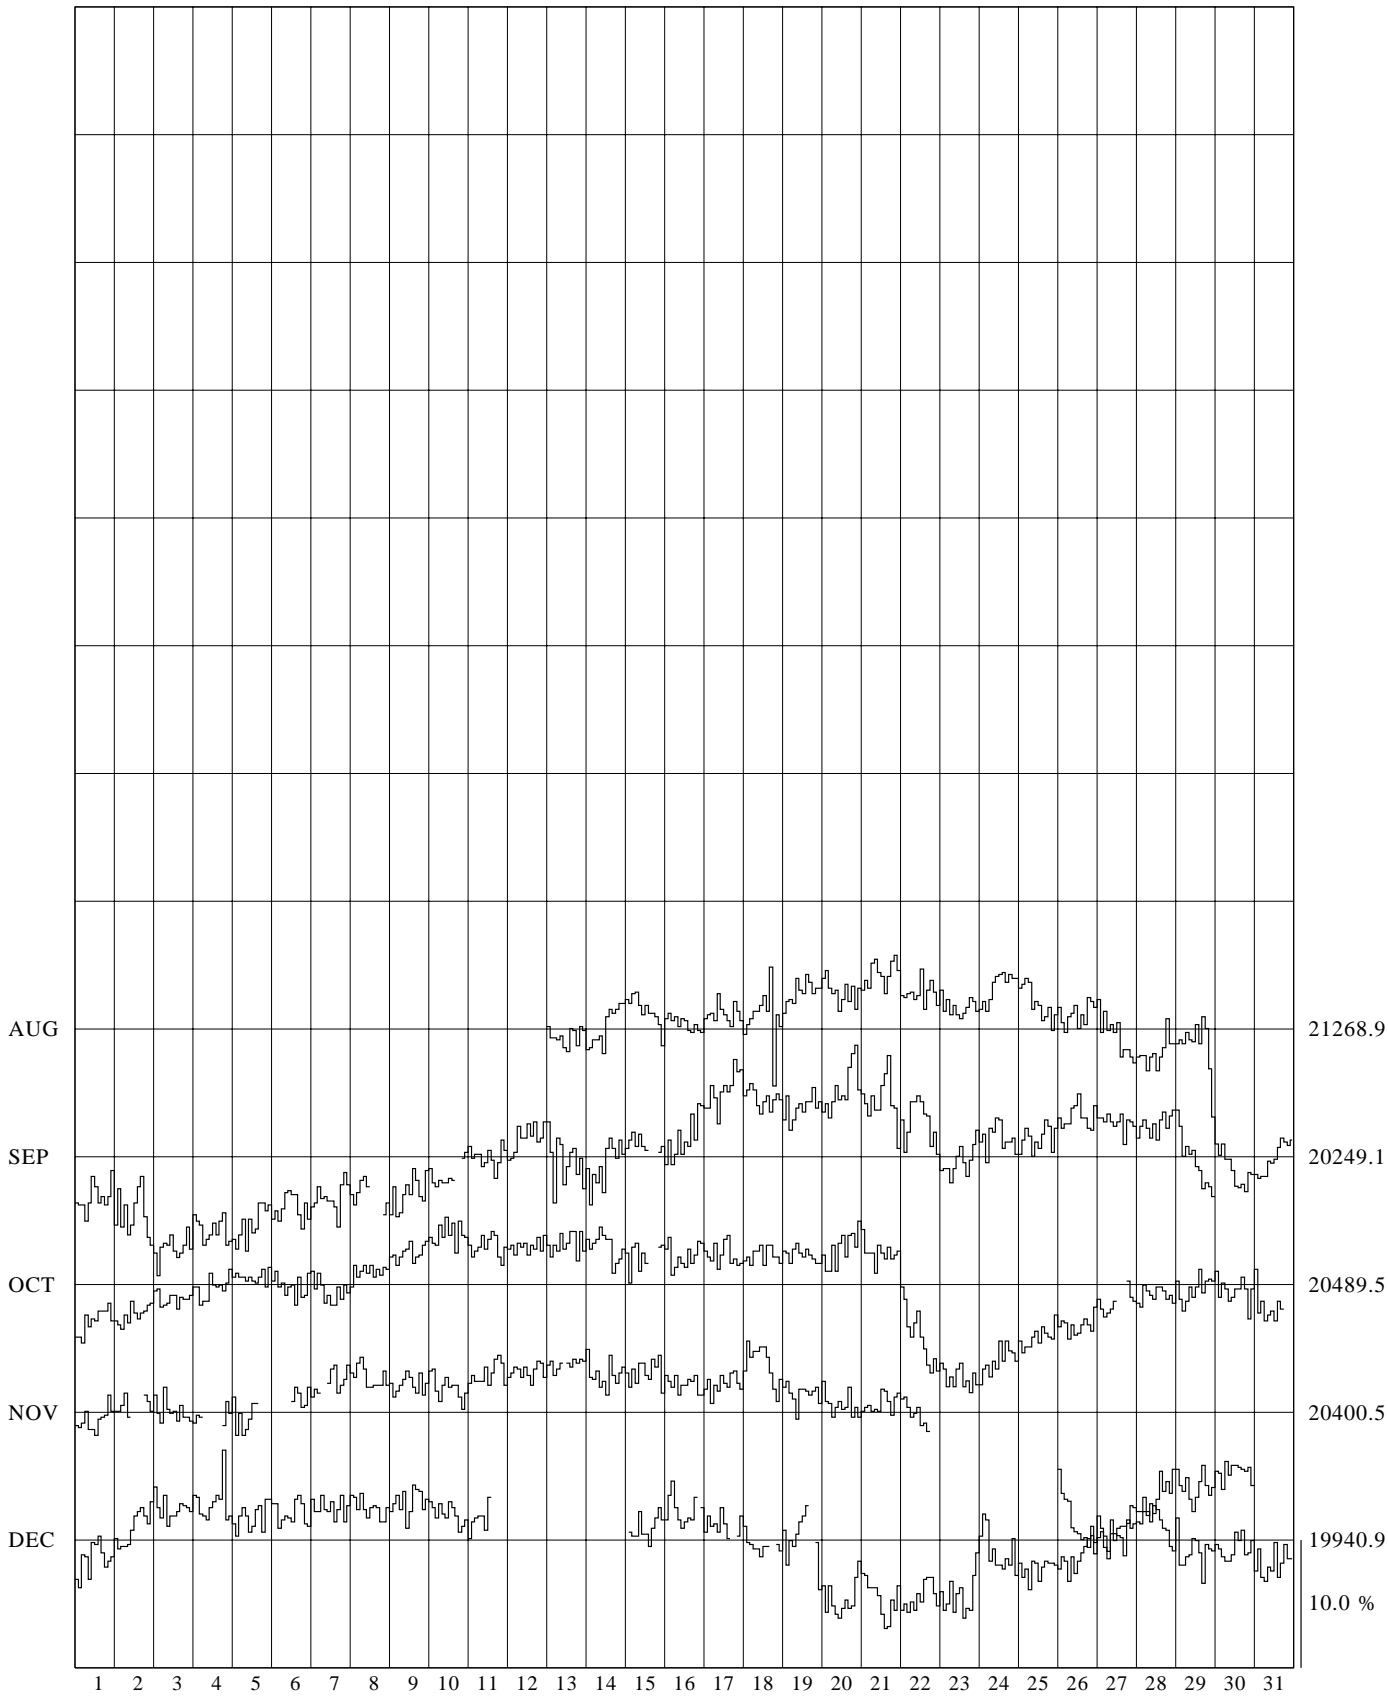

THULE N PCSA

NEUTRON MONITOR

1957

1 2 3 4 5 6 7 8 9 10 11 12 13 14 15 16 17 18 19 20 21 22 23 24 25 26 27 28 29 30 31 MEAN

20469.8