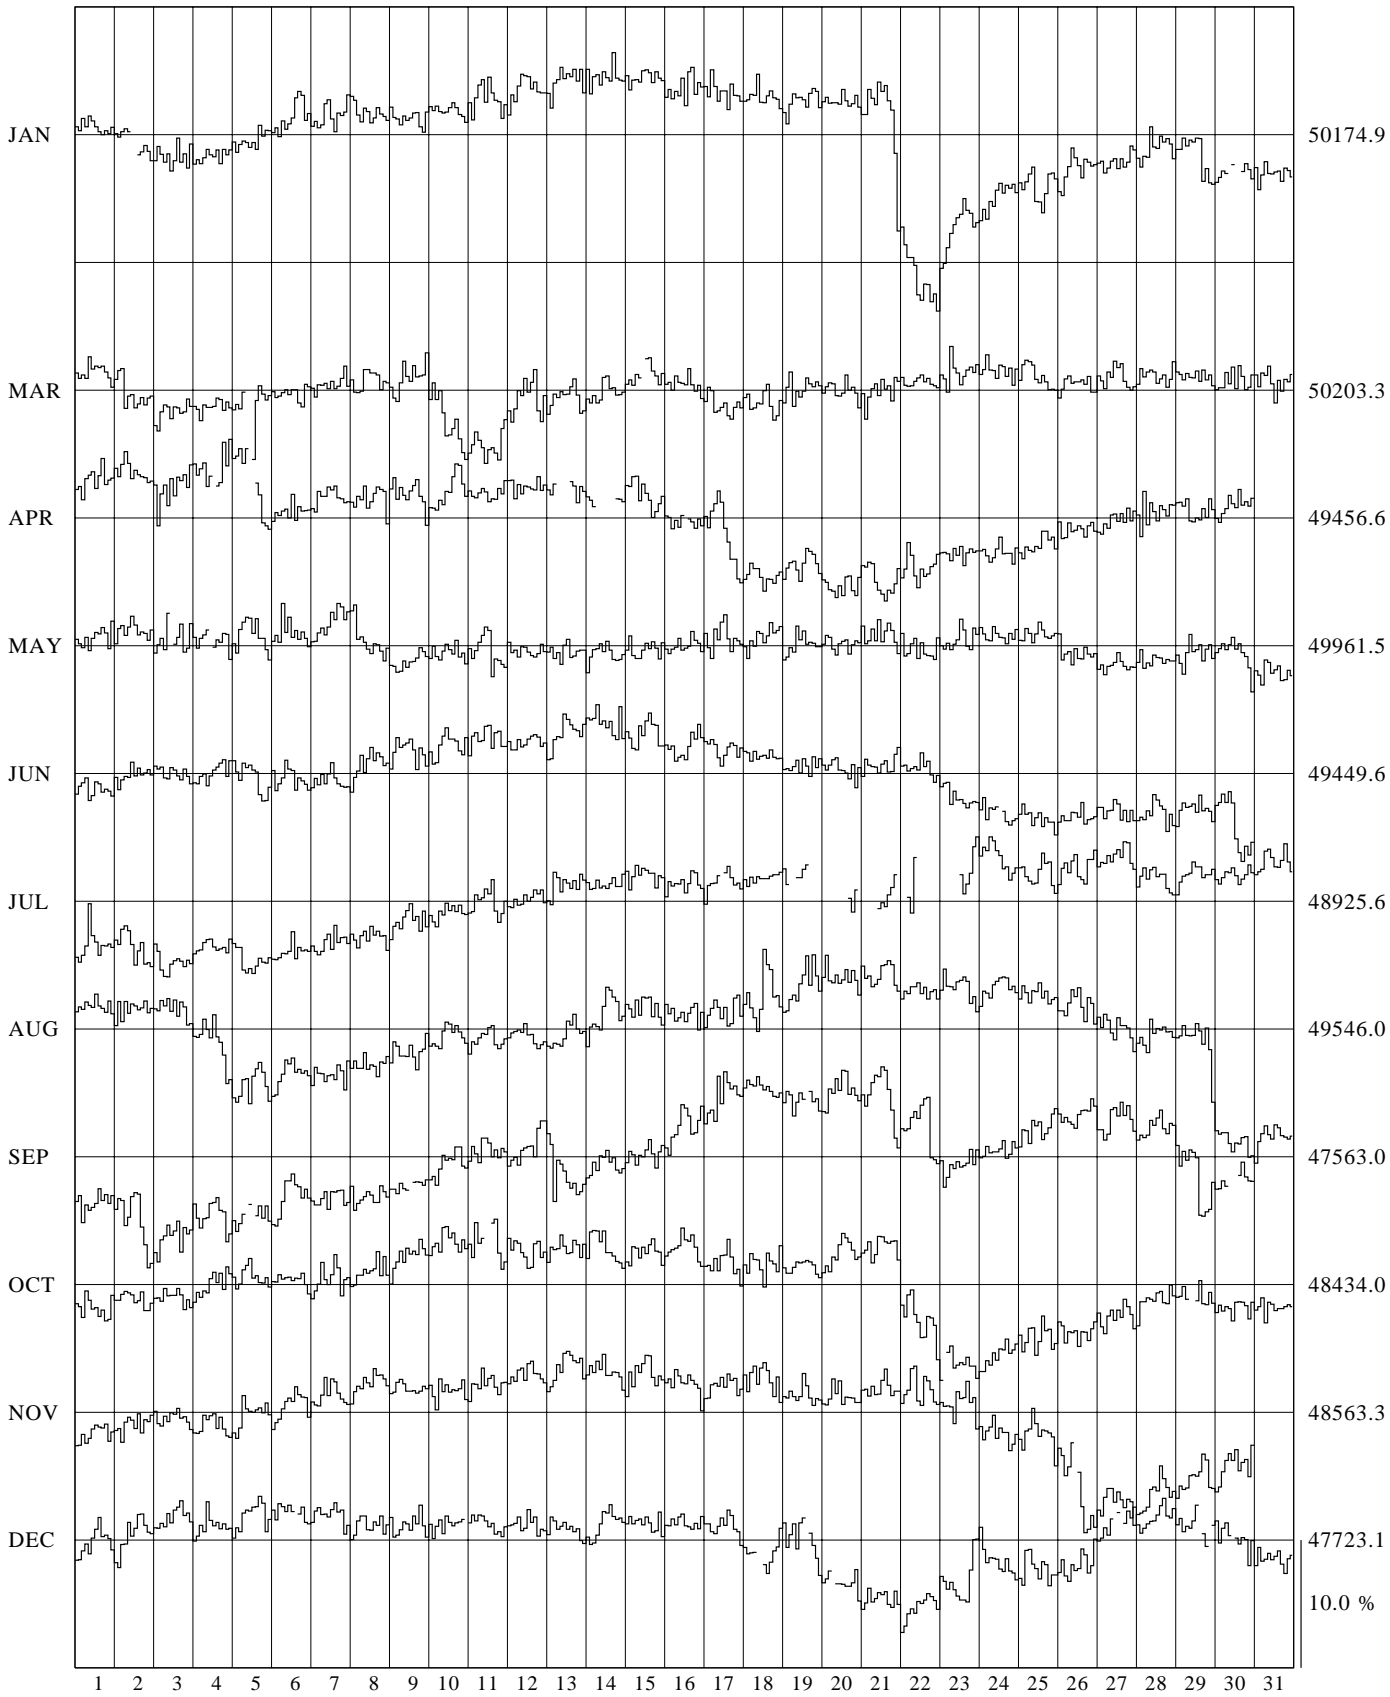

UPPSAL N PCSA

NEUTRON MONITOR

1957

1 2 3 4 5 6 7 8 9 10 11 12 13 14 15 16 17 18 19 20 21 22 23 24 25 26 27 28 29 30 31 MEAN

49091.0