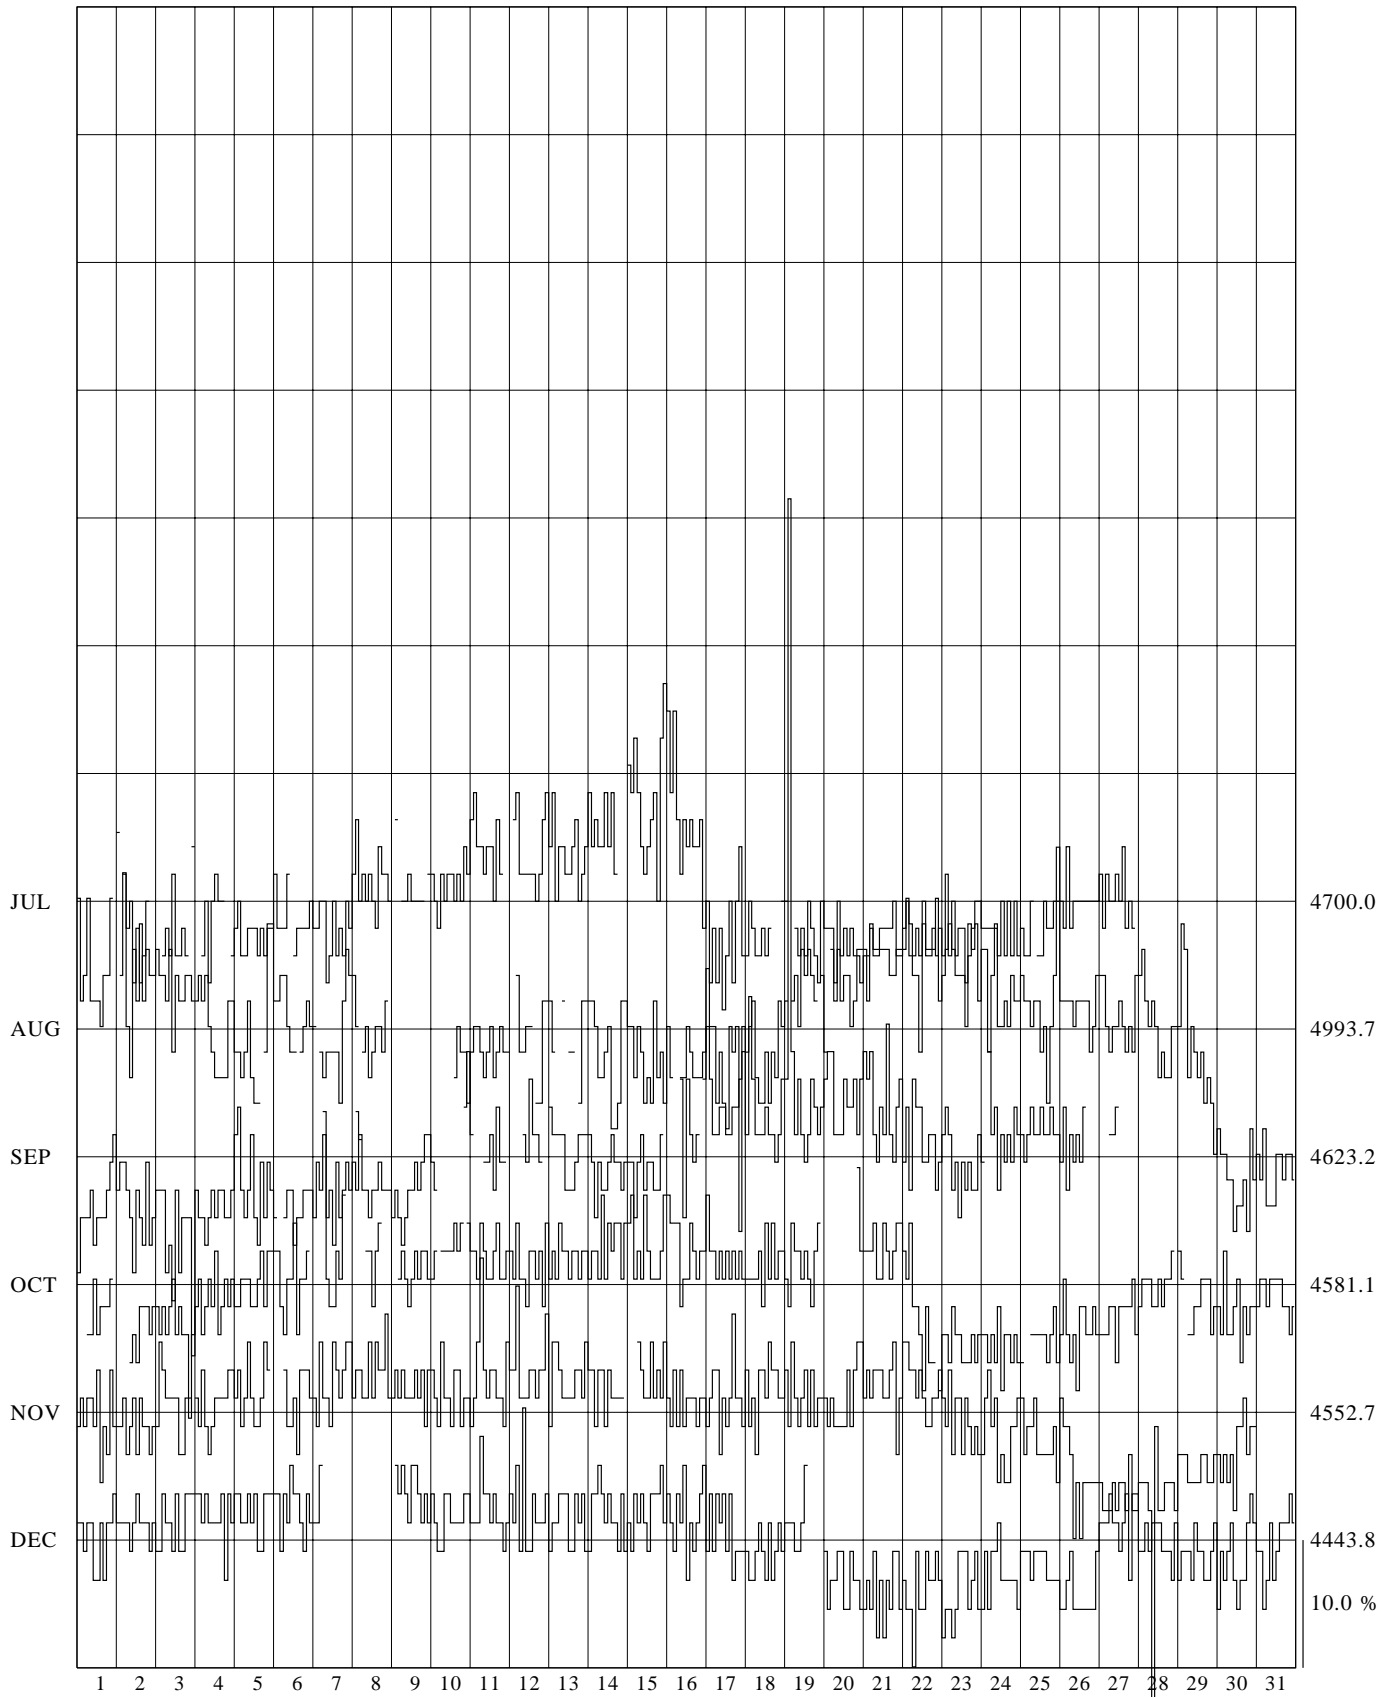

WELLIN N PCSA

NEUTRON MONITOR

1957

1 2 3 4 5 6 7 8 9 10 11 12 13 14 15 16 17 18 19 20 21 22 23 24 25 26 27 28 29 30 31 MEAN

4649.1