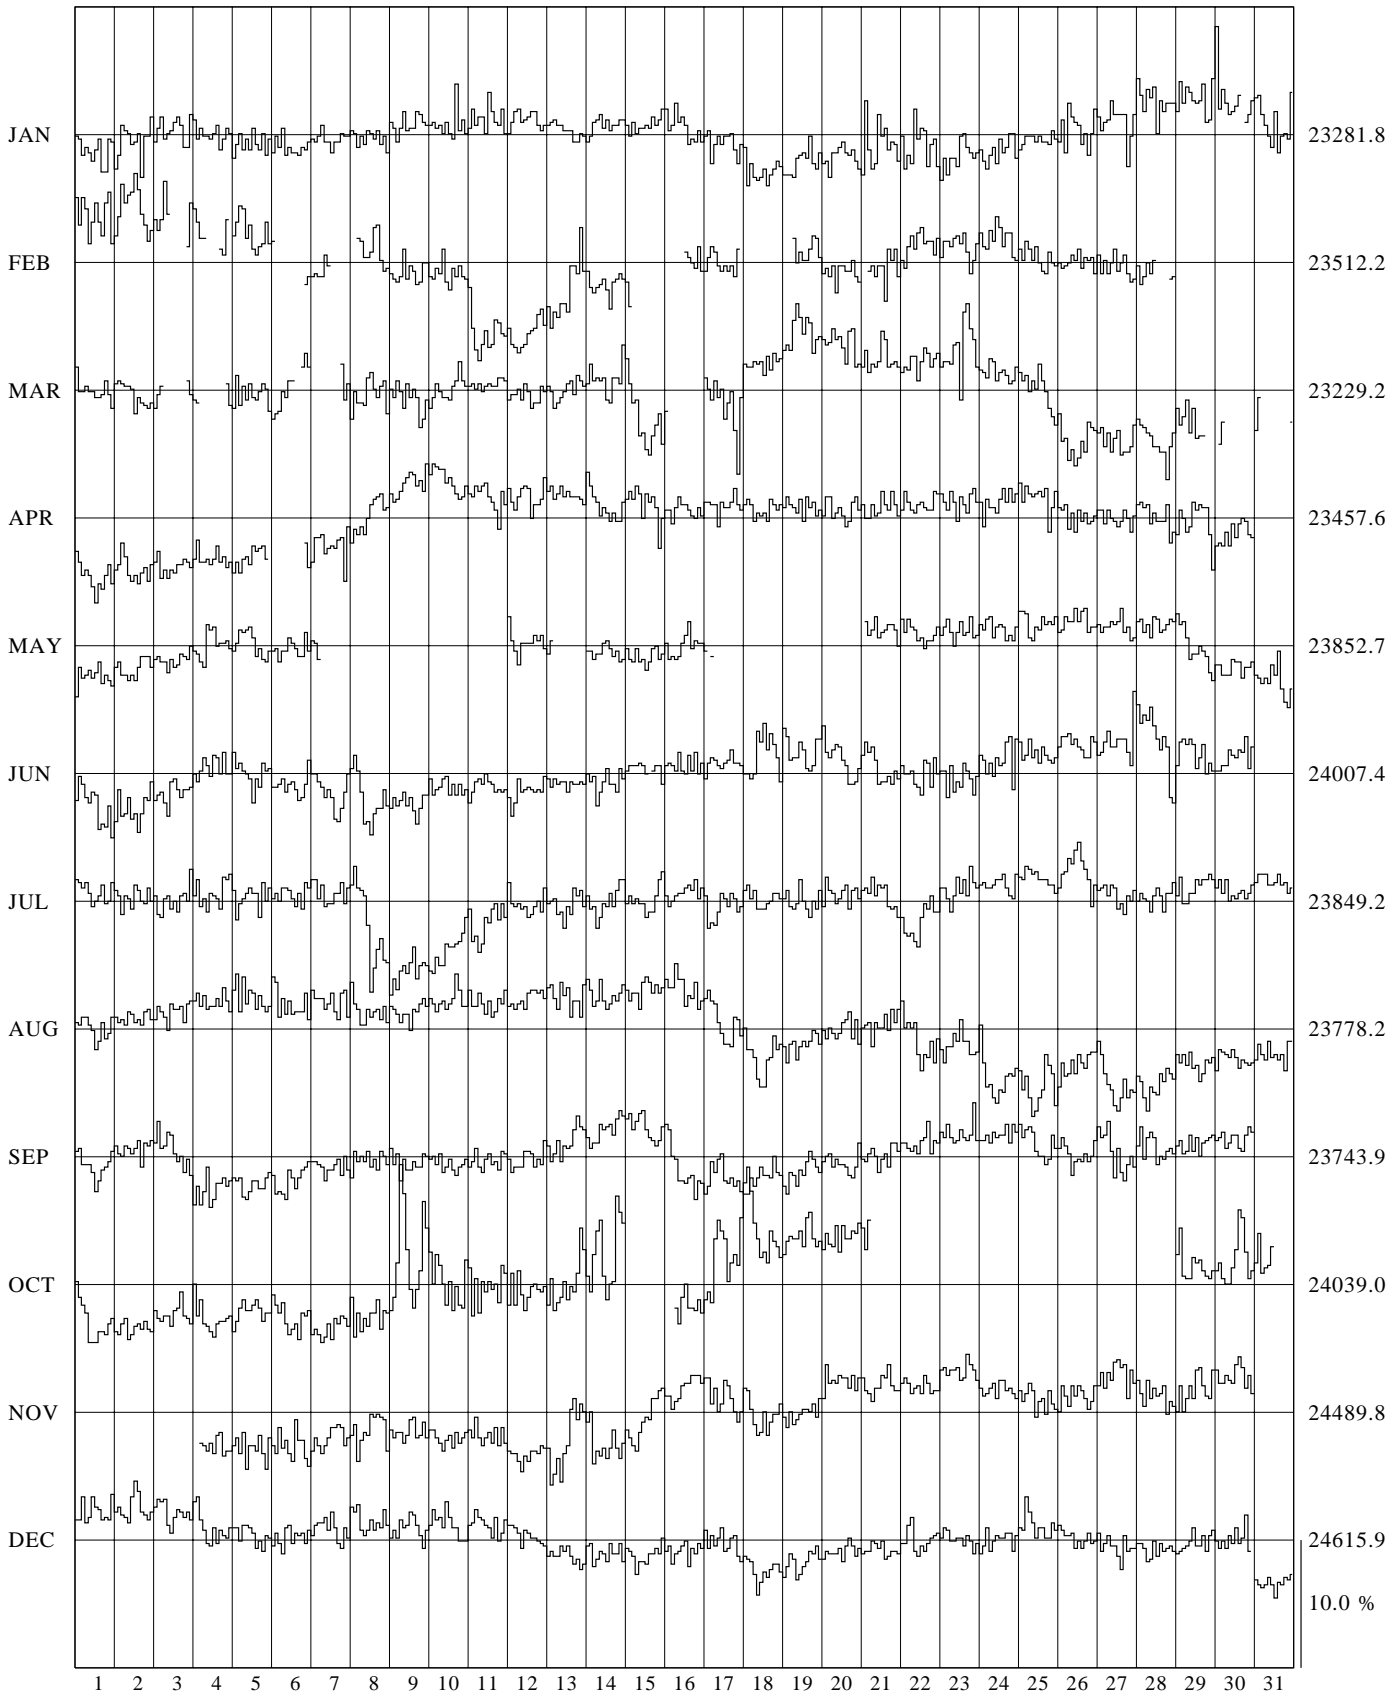

INVERC N PCSA

NEUTRON MONITOR

1958

1 2 3 4 5 6 7 8 9 10 11 12 13 14 15 16 17 18 19 20 21 22 23 24 25 26 27 28 29 30 31 MEAN

23821.4