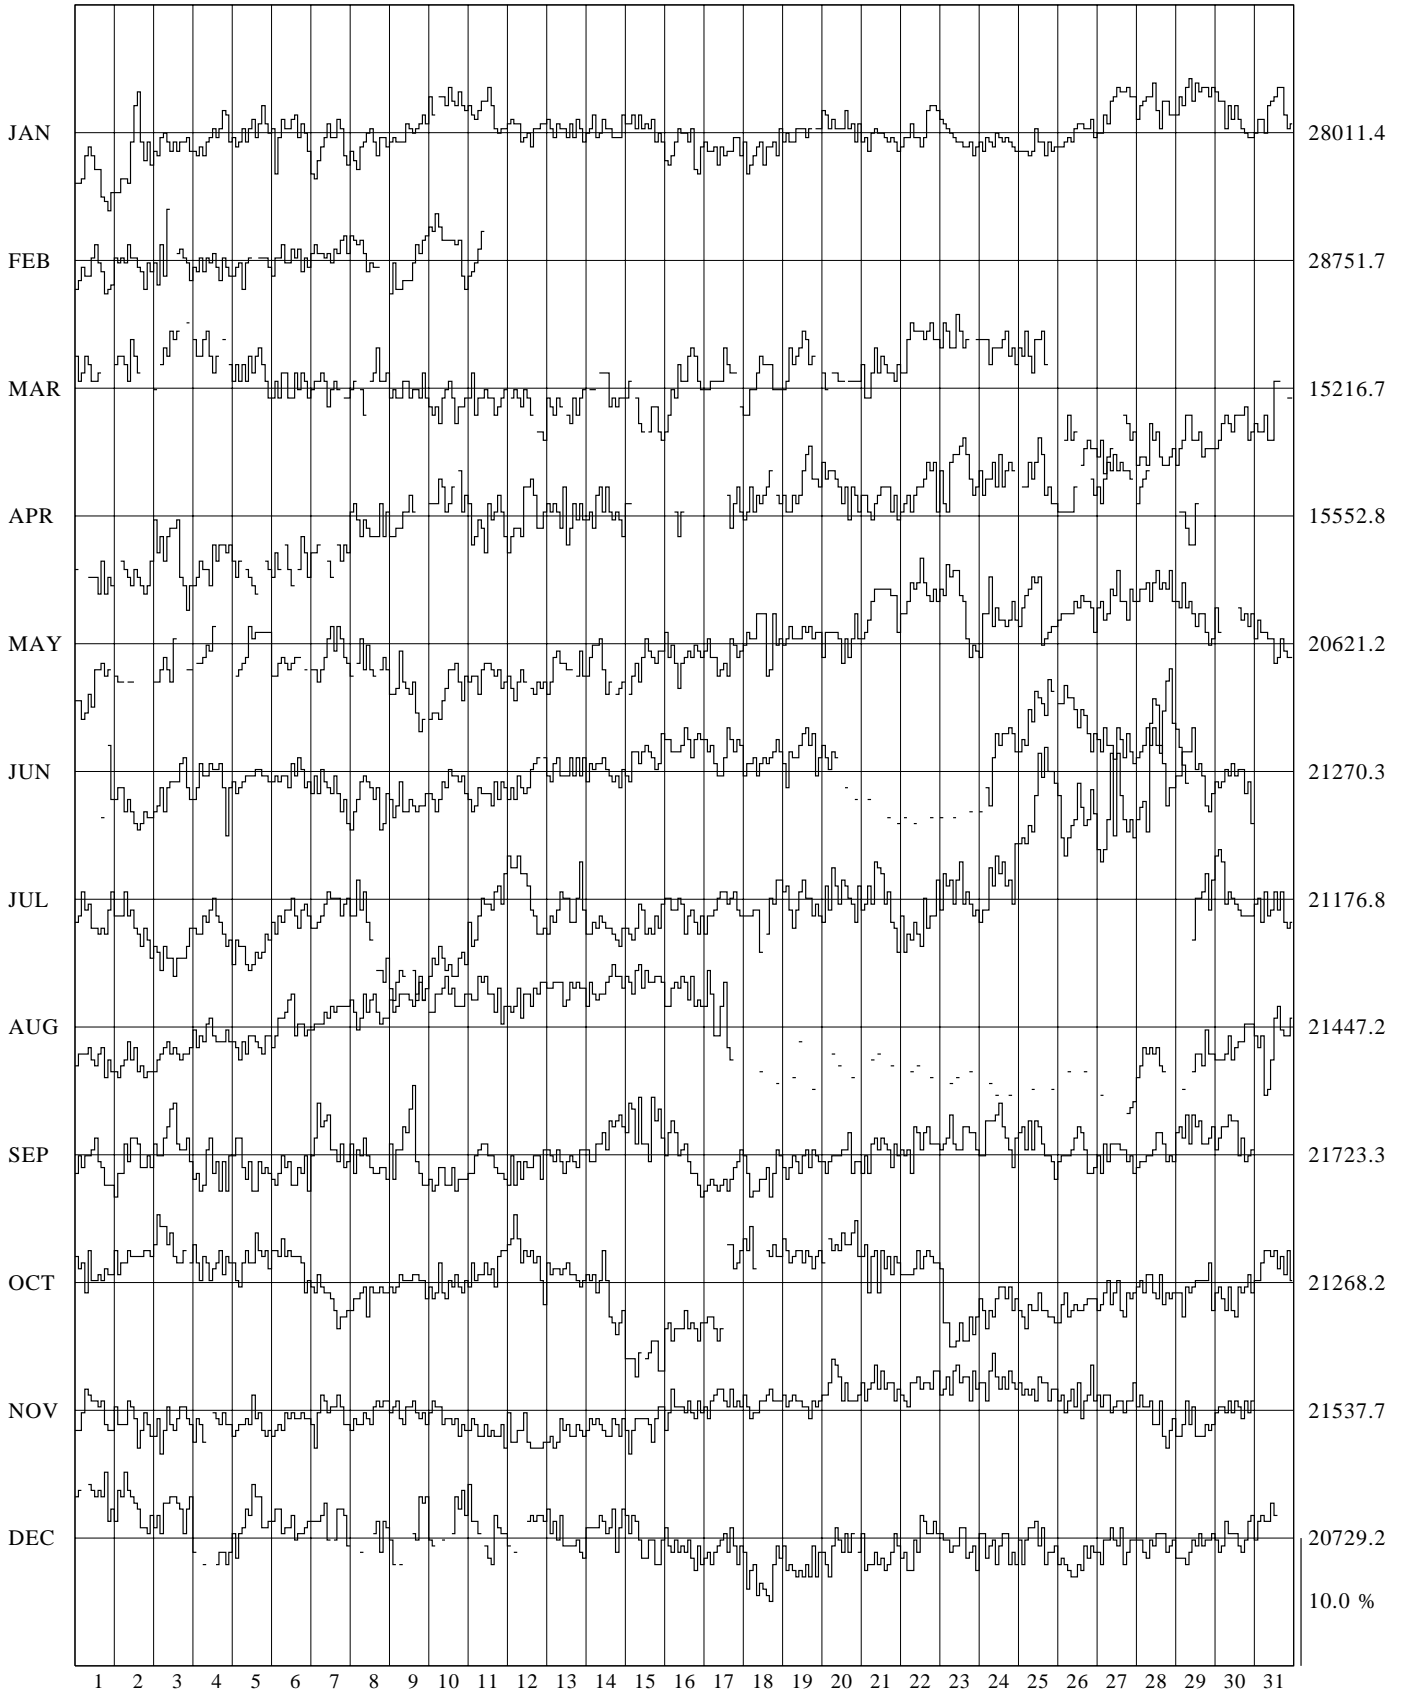

KERGUE N PCSA

NEUTRON MONITOR

1958

1 2 3 4 5 6 7 8 9 10 11 12 13 14 15 16 17 18 19 20 21 22 23 24 25 26 27 28 29 30 31 MEAN

1 2 3 4 5 6 7 8 9 10 11 12 13 14 15 16 17 18 19 20 21 22 23 24 25 26 27 28 29 30 31

21442.2