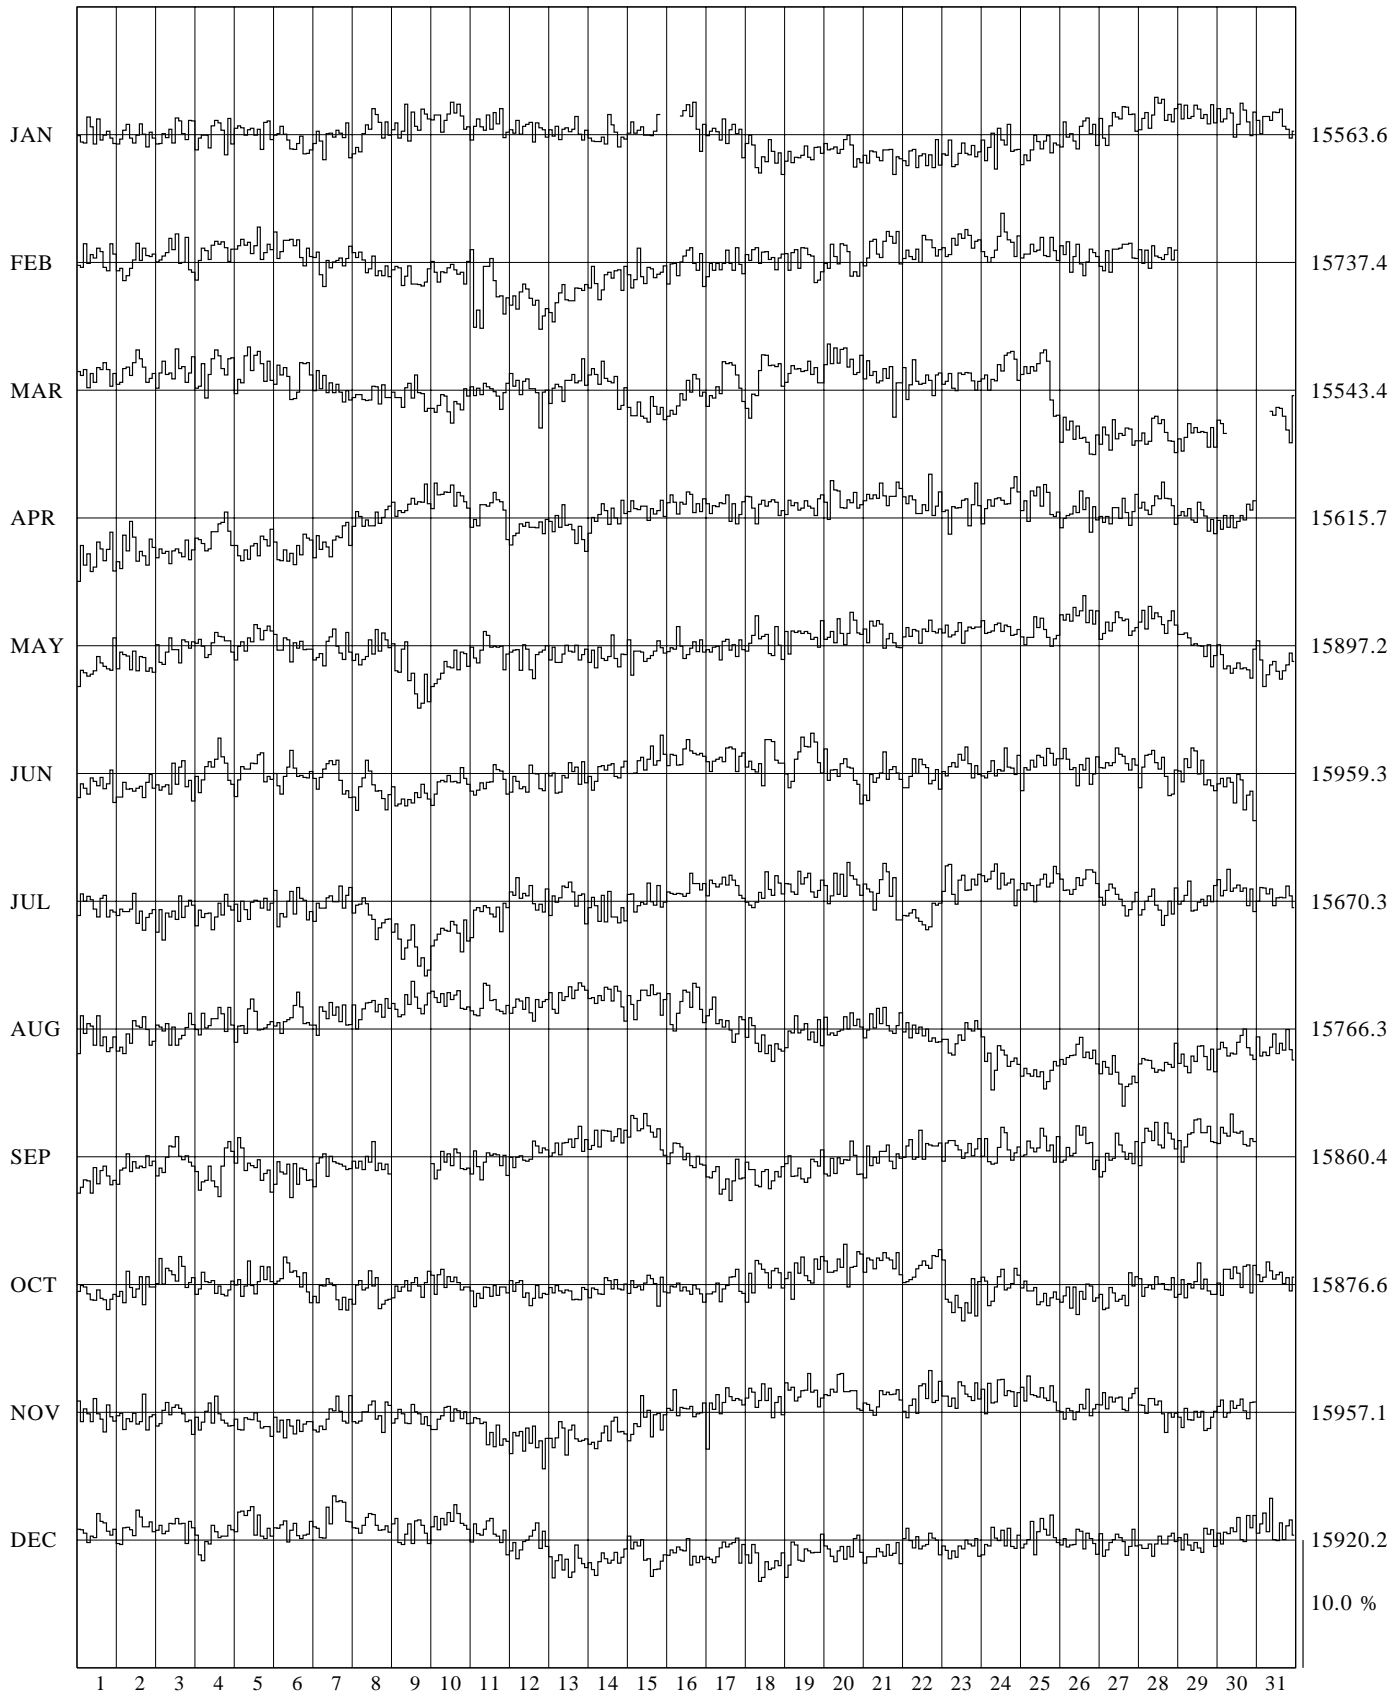

ROME N PCSA

NEUTRON MONITOR

1958

1 2 3 4 5 6 7 8 9 10 11 12 13 14 15 16 17 18 19 20 21 22 23 24 25 26 27 28 29 30 31 MEAN

15780.6