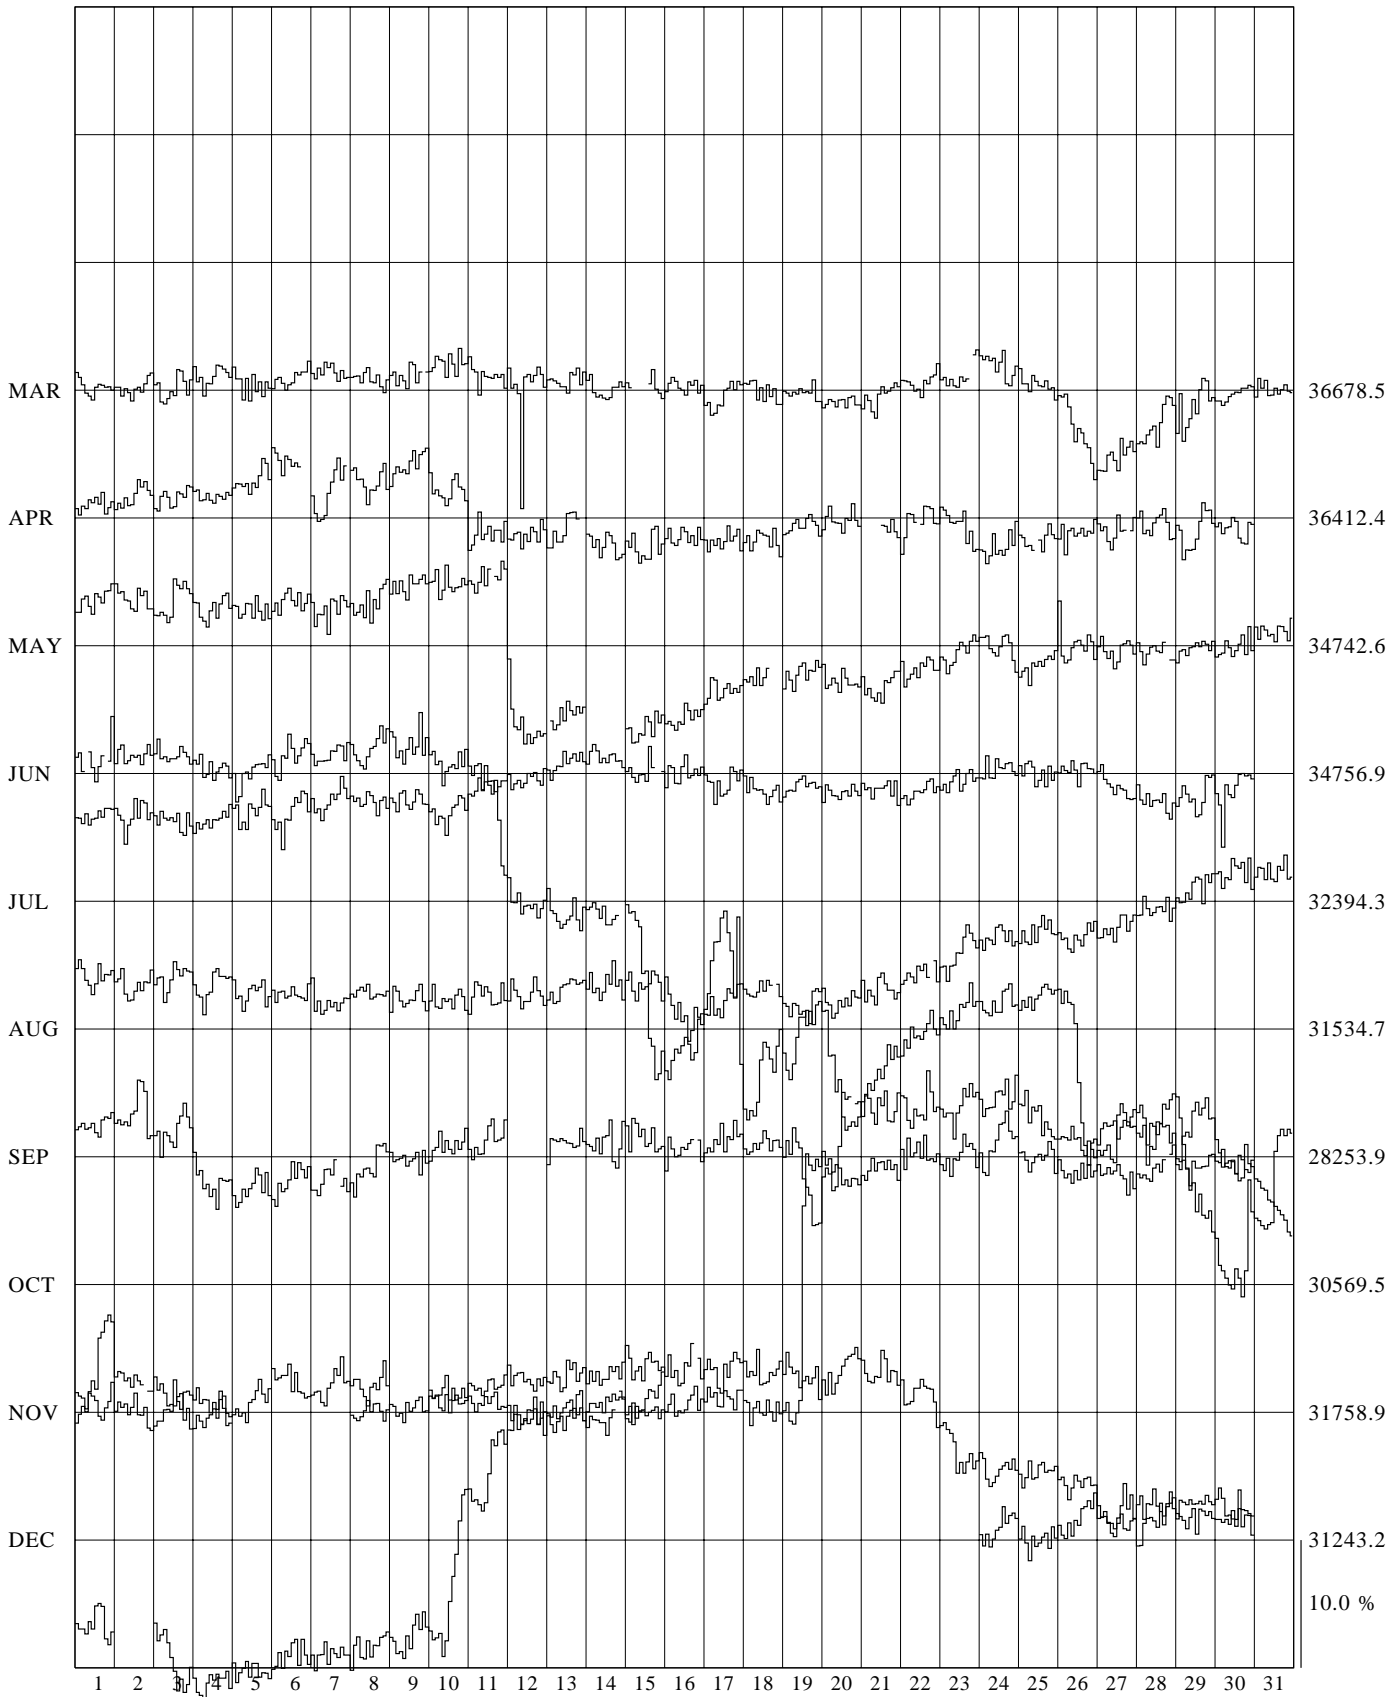

ELLSWO N PCSA

NEUTRON MONITOR

1959

1 2 3 4 5 6 7 8 9 10 11 12 13 14 15 16 17 18 19 20 21 22 23 24 25 26 27 28 29 30 31 MEAN

10.0 %

32834.5