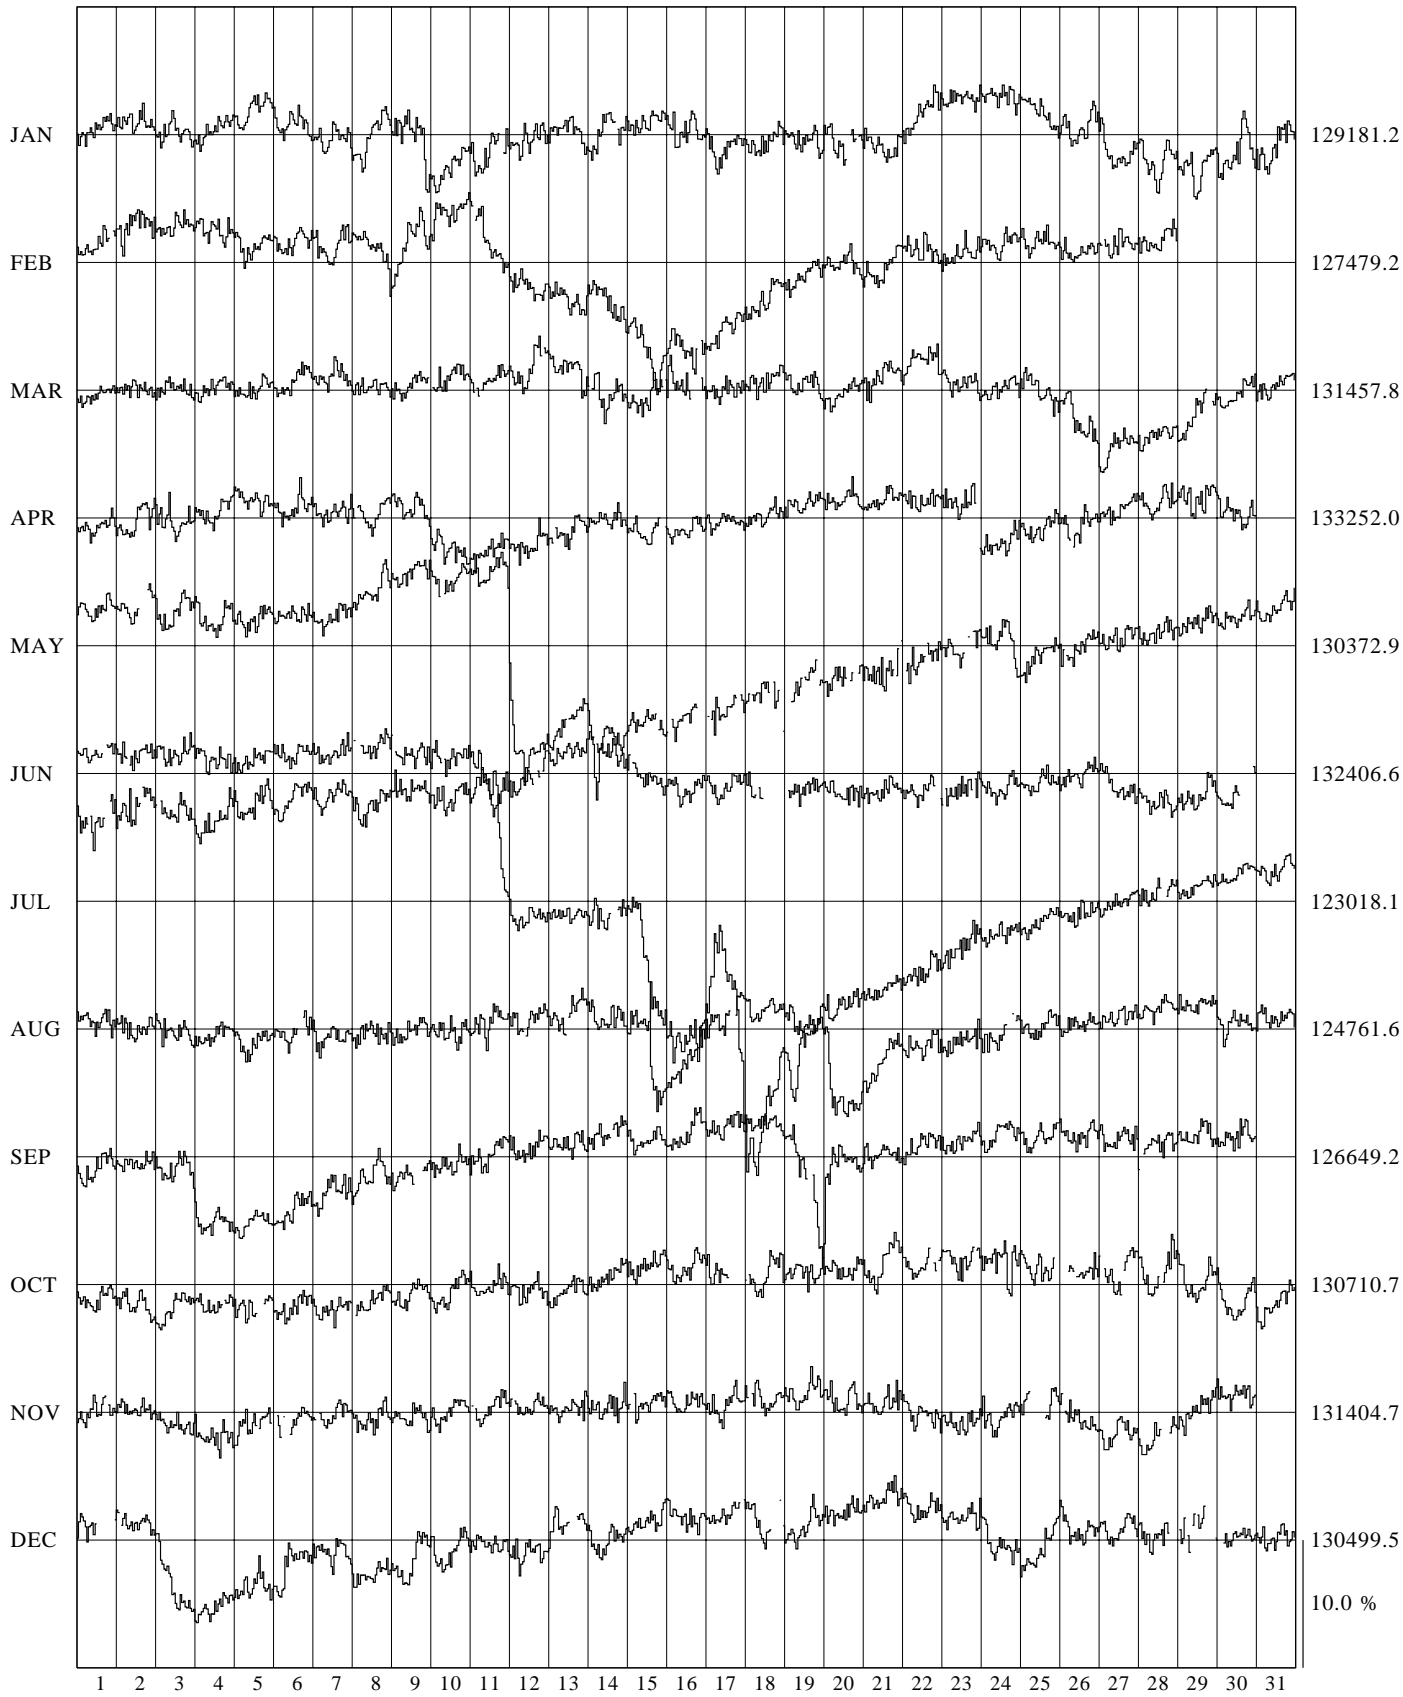

MT.WAS N PCSA

NEUTRON MONITOR

1959

1 2 3 4 5 6 7 8 9 10 11 12 13 14 15 16 17 18 19 20 21 22 23 24 25 26 27 28 29 30 31 MEAN

129266.1