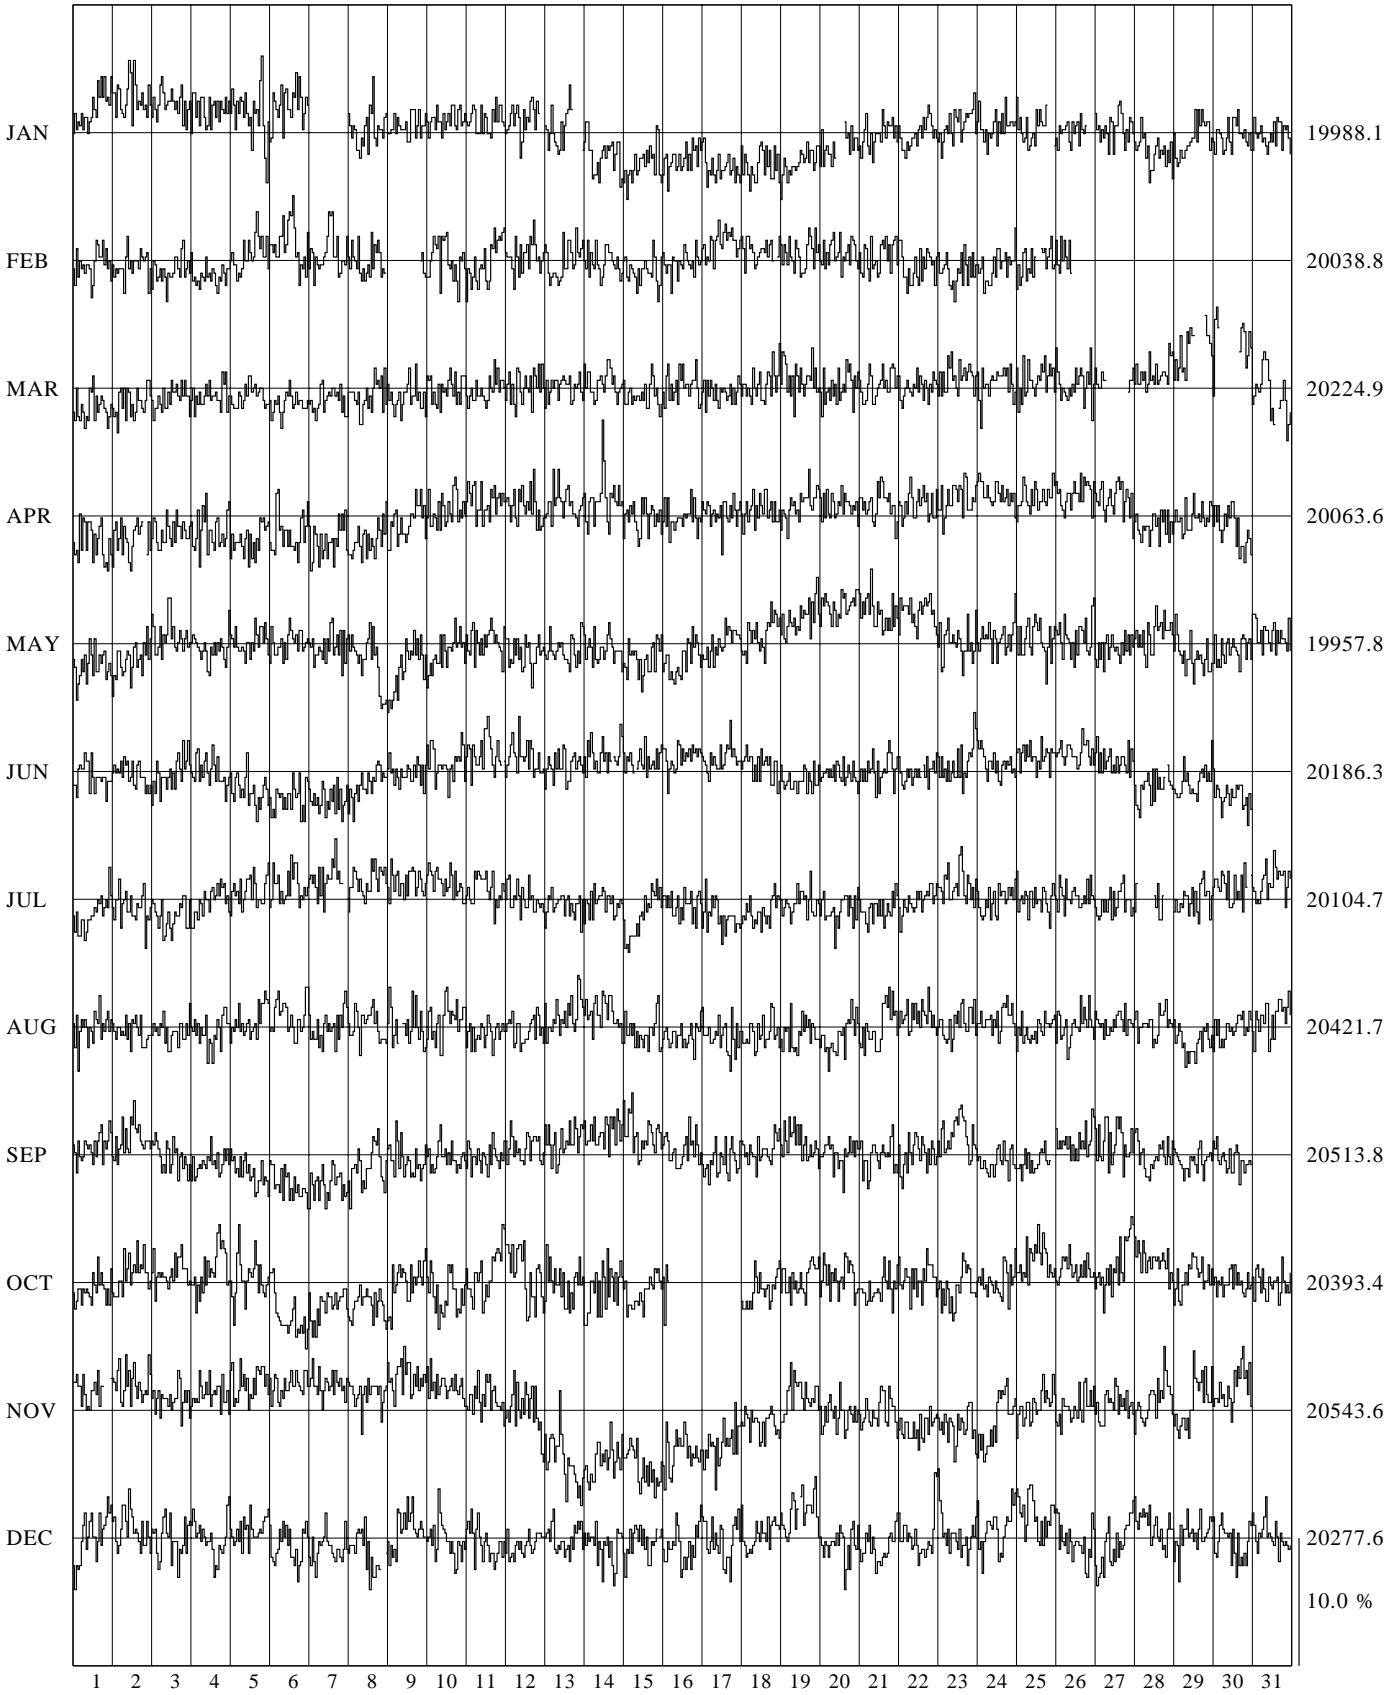

BUENOS N PCSA

NEUTRON MONITOR

1960

1 2 3 4 5 6 7 8 9 10 11 12 13 14 15 16 17 18 19 20 21 22 23 24 25 26 27 28 29 30 31 MEAN

10.0 %

20226.2