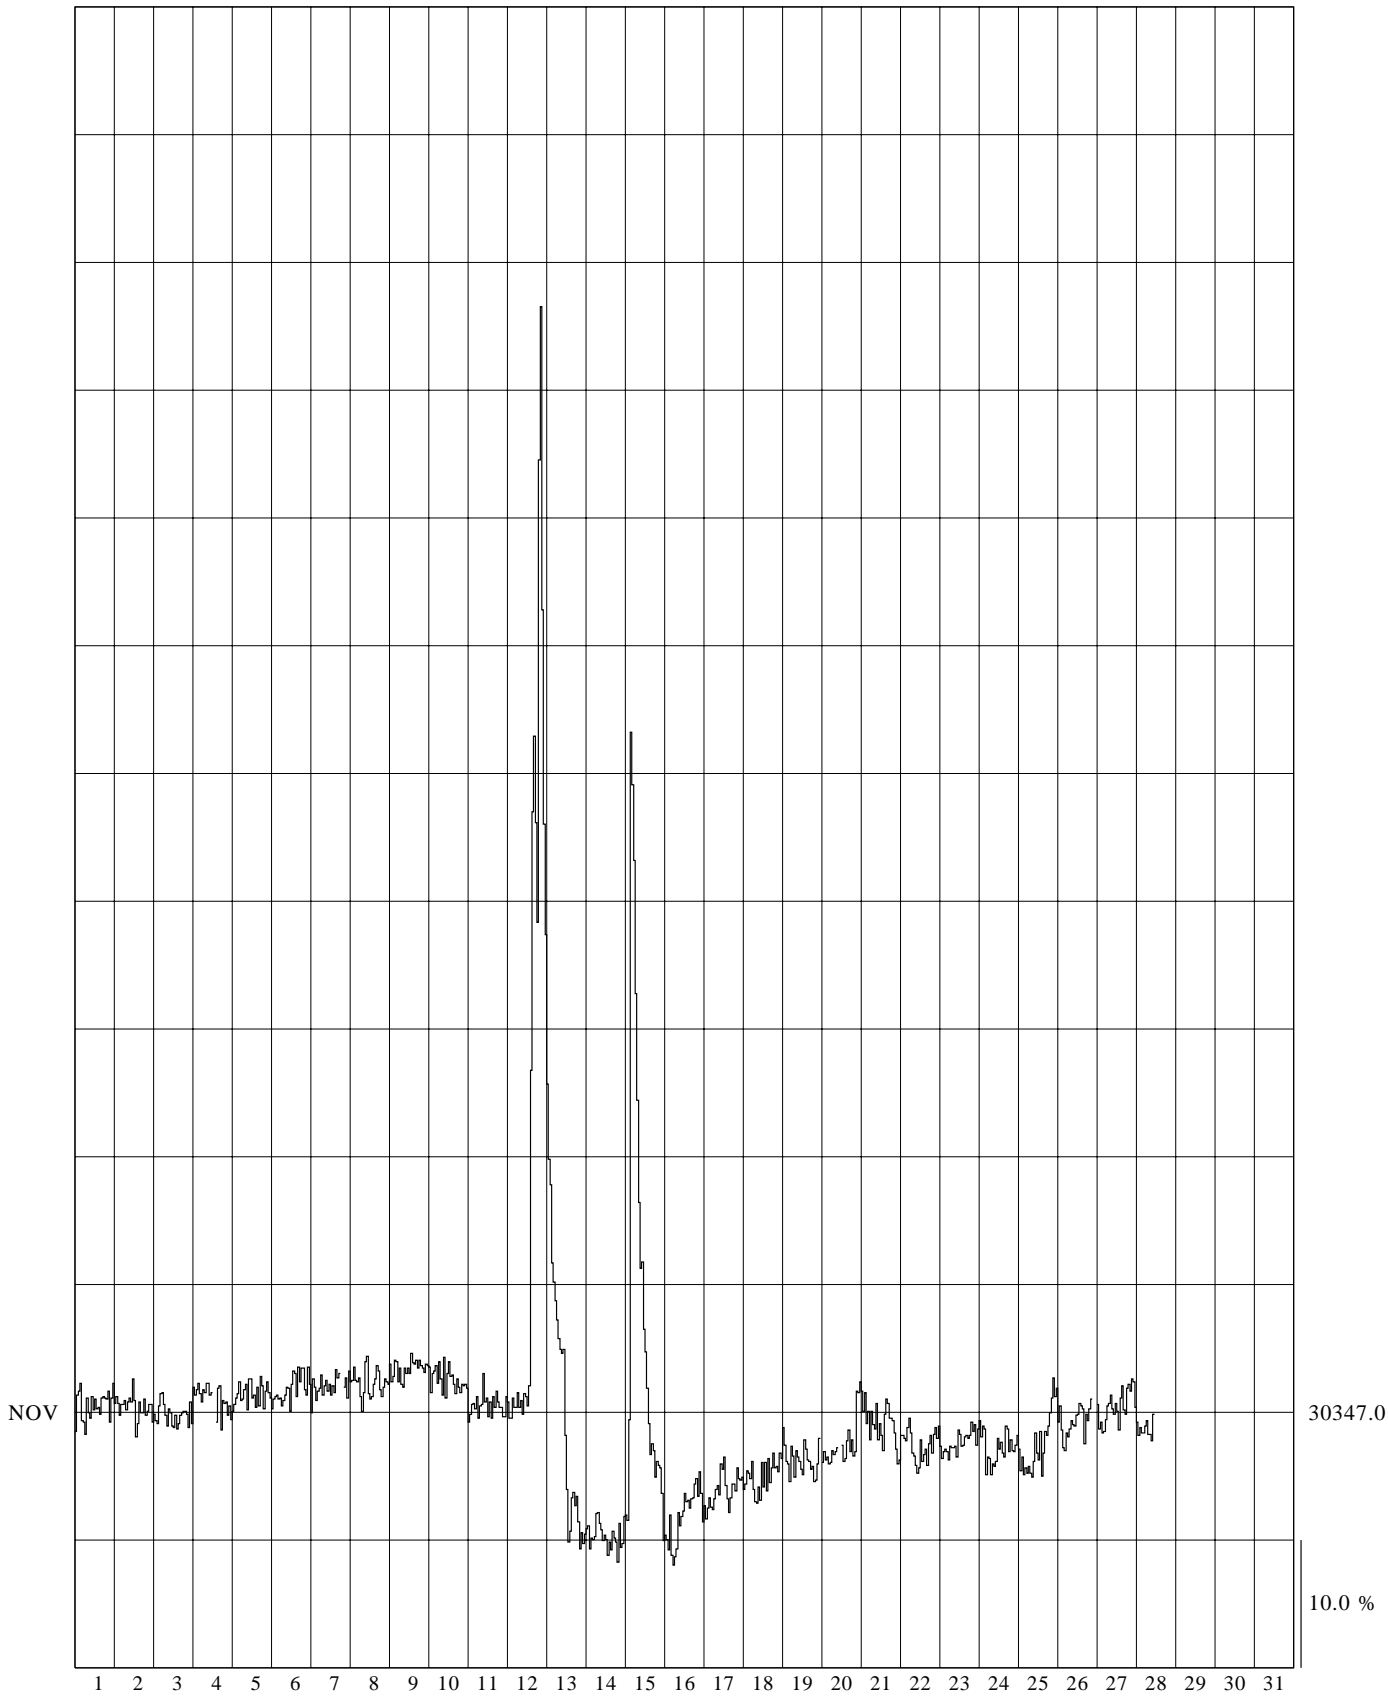

ELLSWO N PCSA

NEUTRON MONITOR

1960

1 2 3 4 5 6 7 8 9 10 11 12 13 14 15 16 17 18 19 20 21 22 23 24 25 26 27 28 29 30 31 MEAN

30347.0