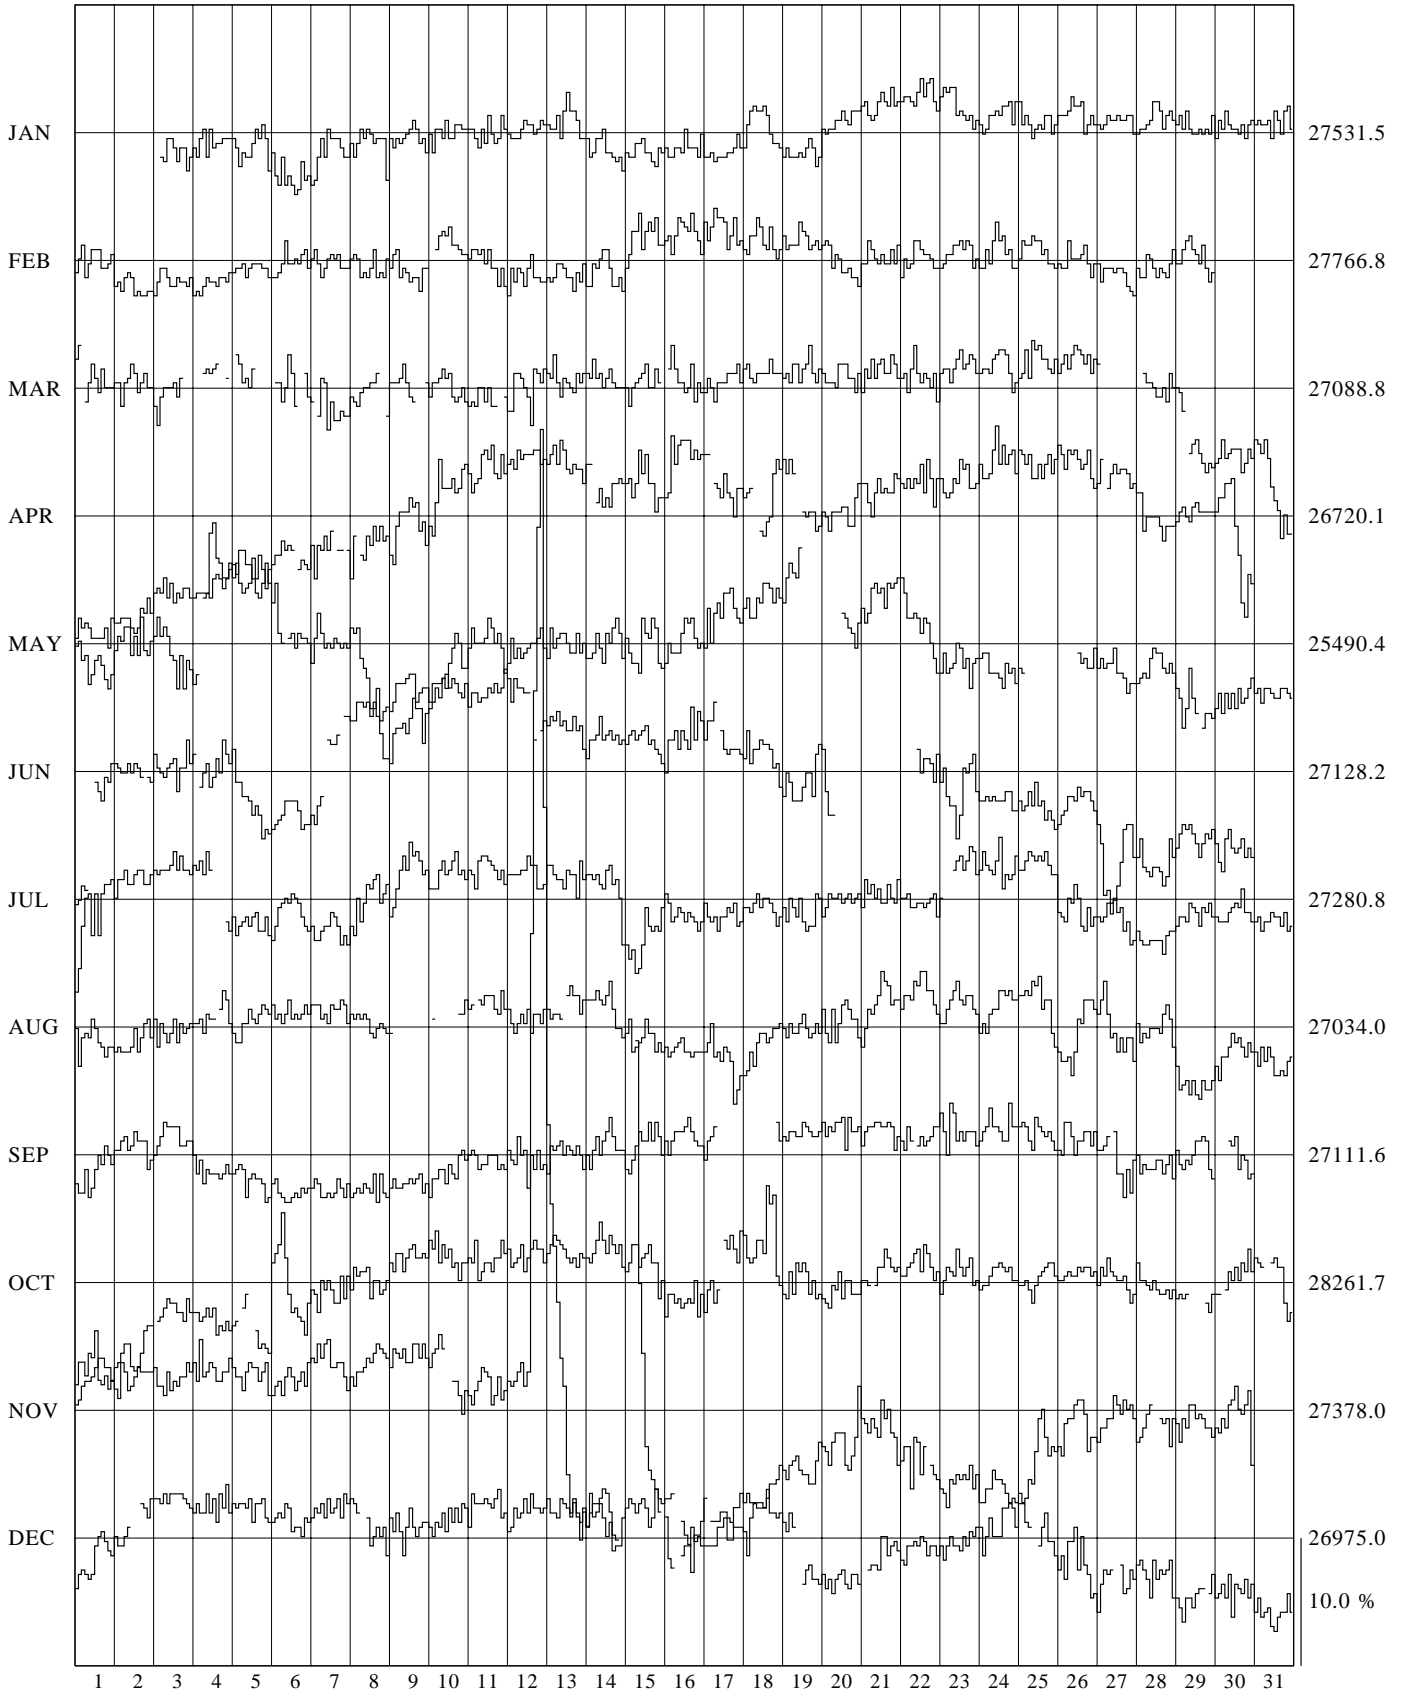

KERGUE N PCSA

NEUTRON MONITOR

1960

1 2 3 4 5 6 7 8 9 10 11 12 13 14 15 16 17 18 19 20 21 22 23 24 25 26 27 28 29 30 31 MEAN

10.0 %  
27147.2