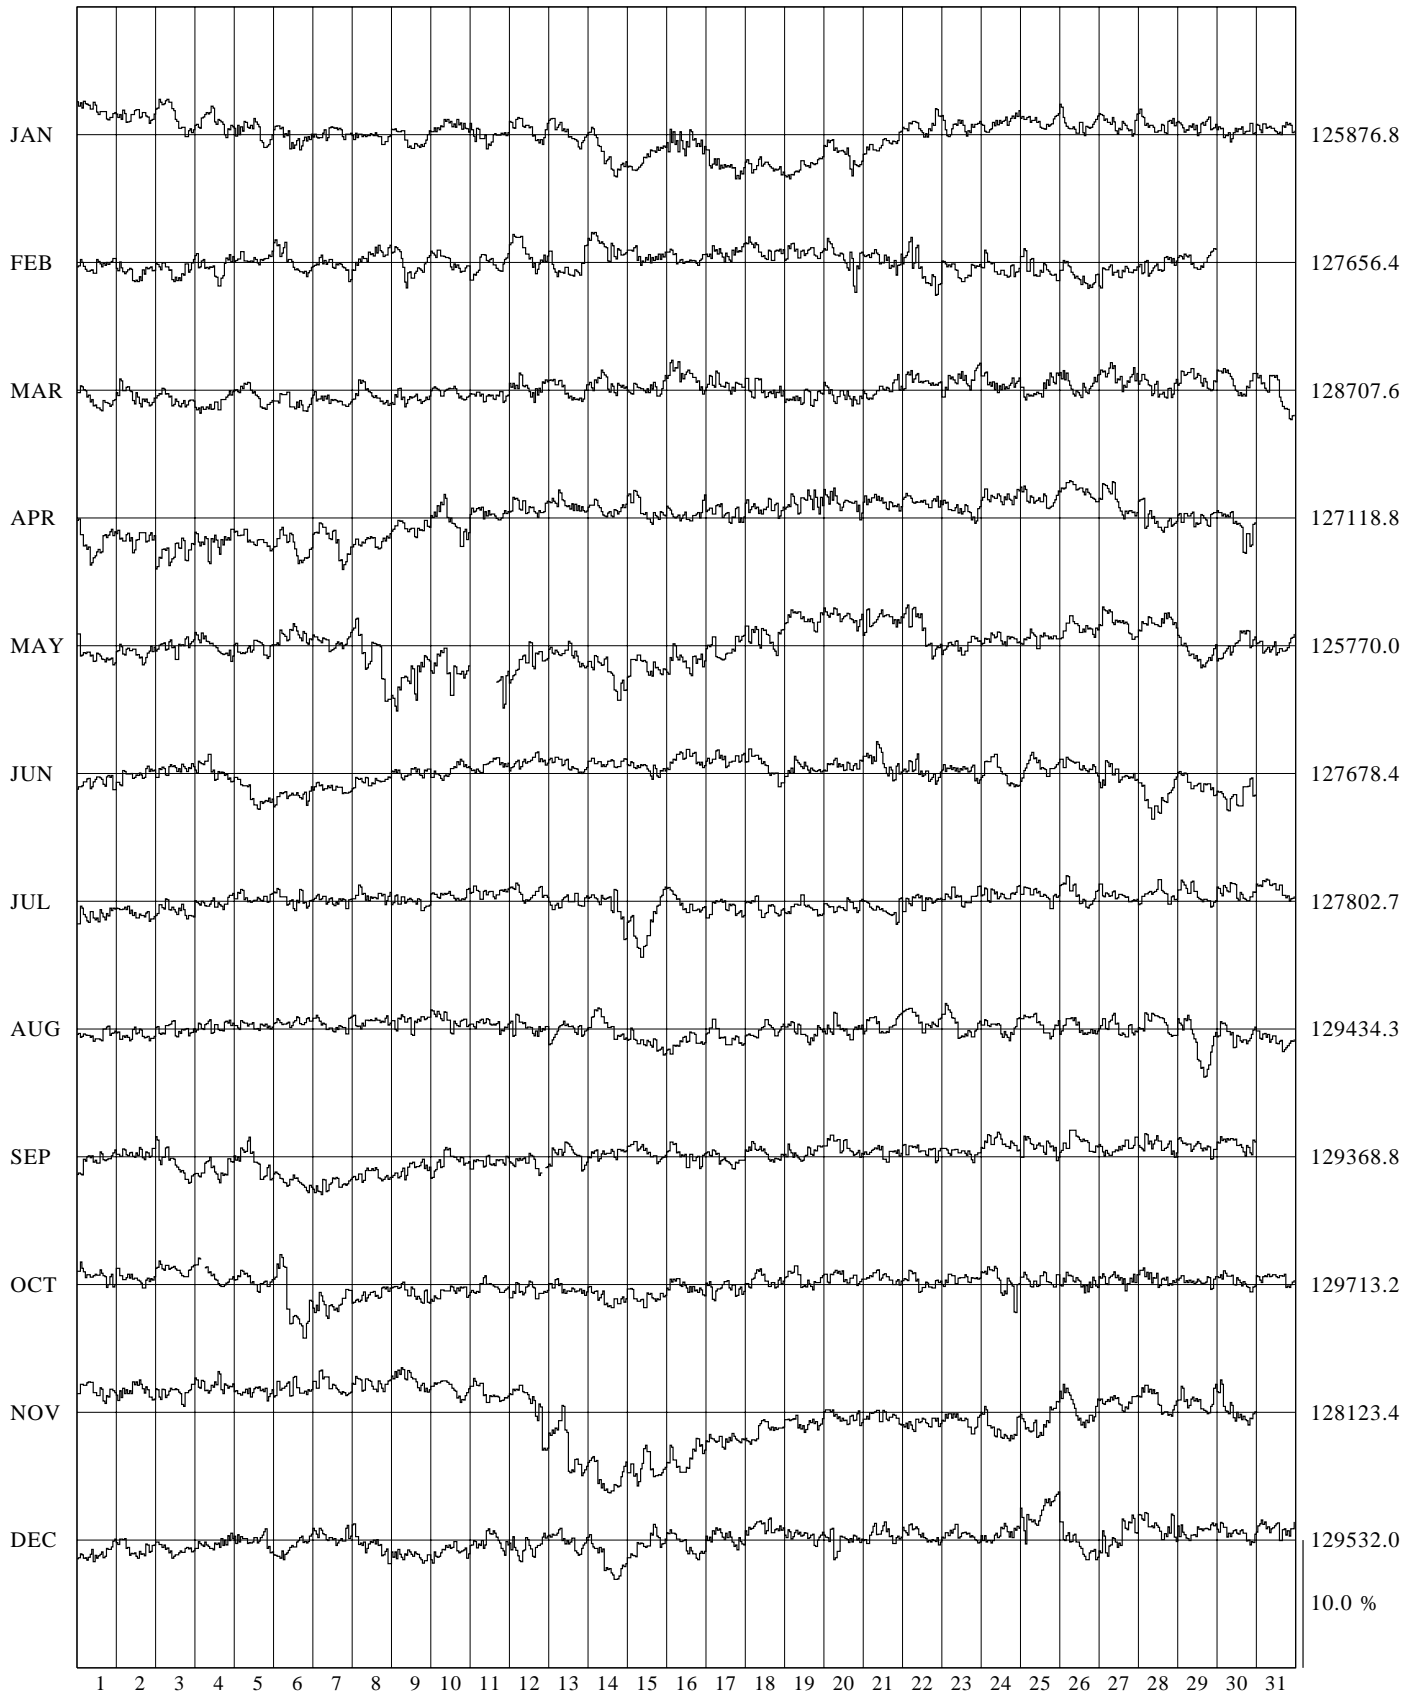

MT.NOR N PCSA

NEUTRON MONITOR

1960

1 2 3 4 5 6 7 8 9 10 11 12 13 14 15 16 17 18 19 20 21 22 23 24 25 26 27 28 29 30 31 MEAN

10.0 %

128065.2