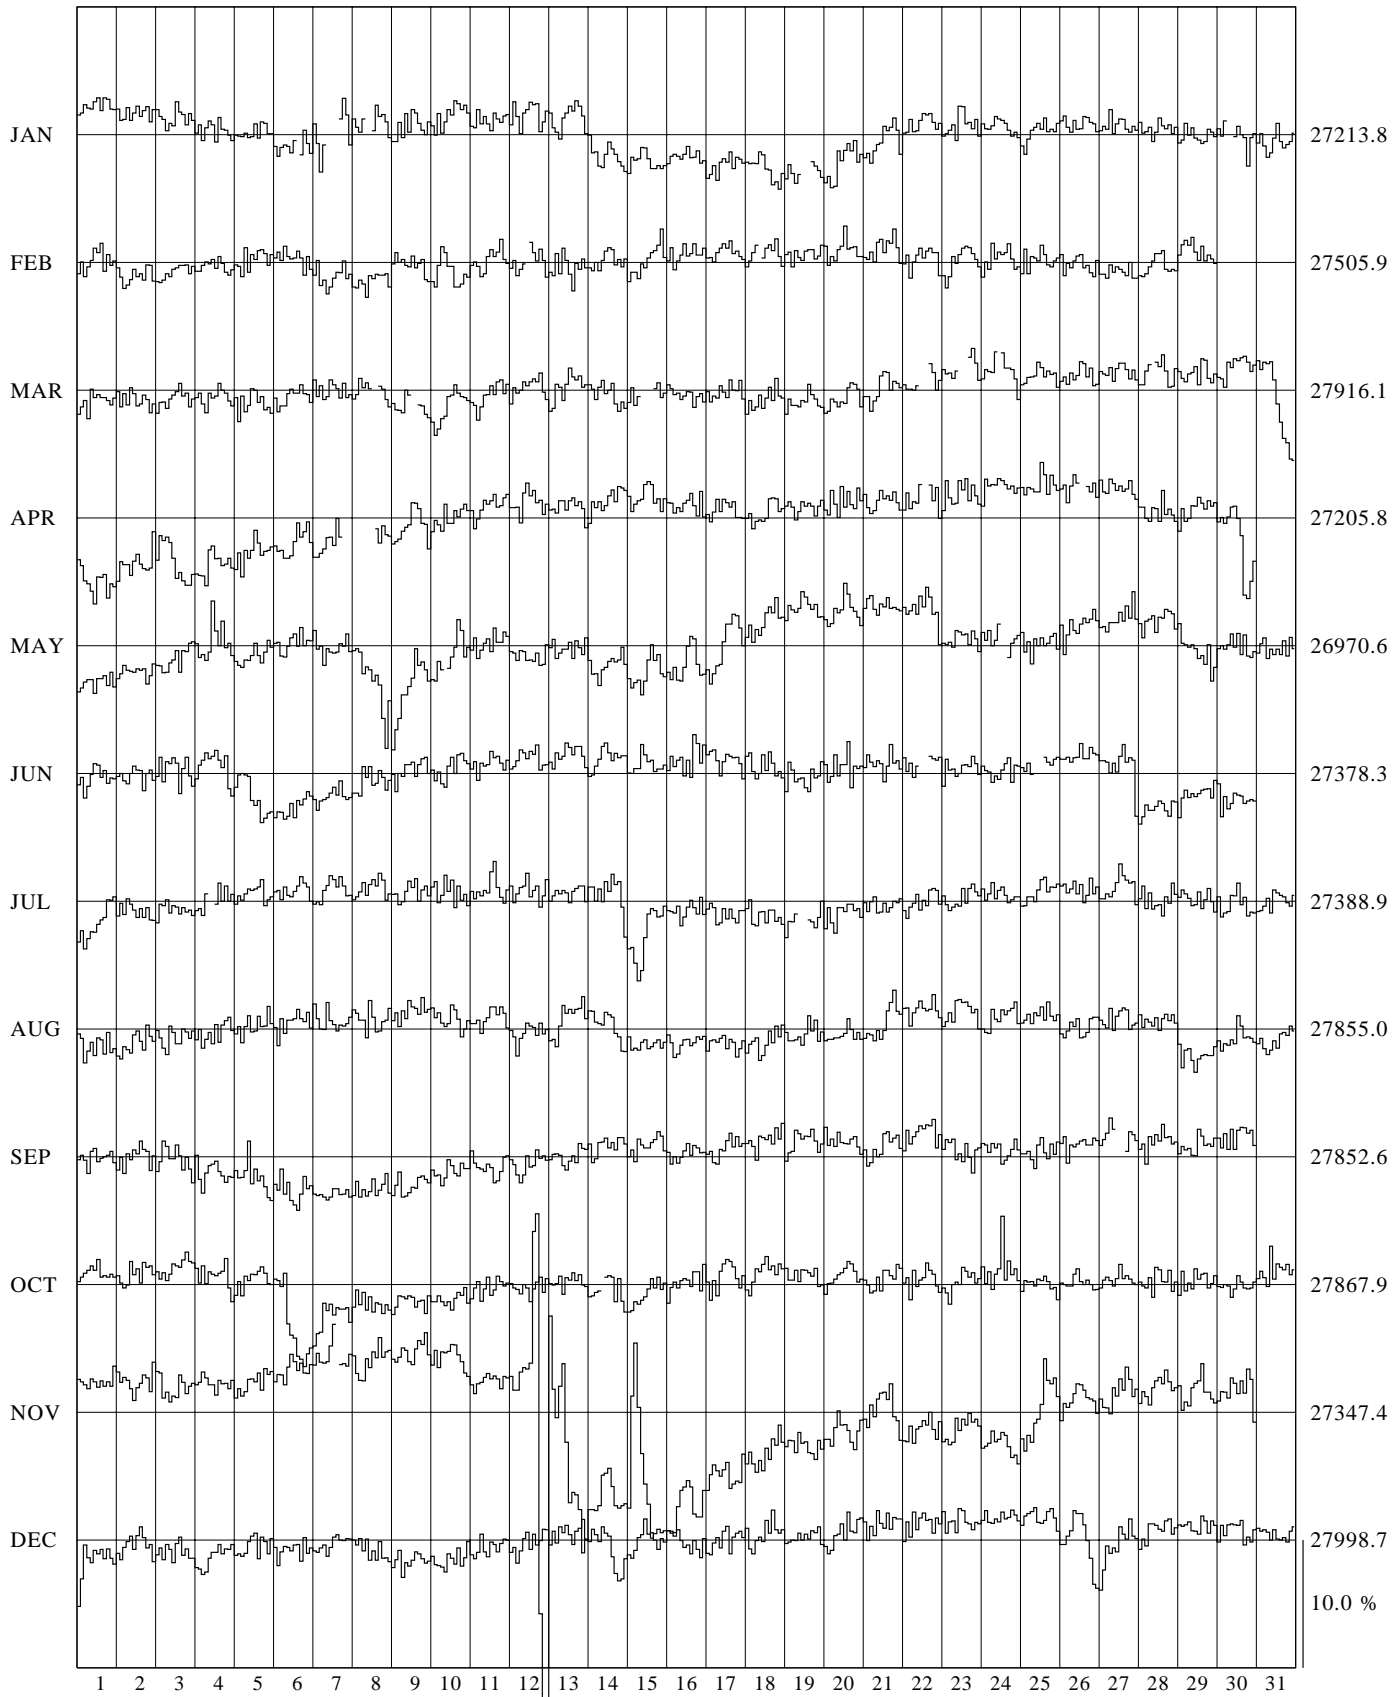

NEDERH N PCSA

NEUTRON MONITOR

1960

1 2 3 4 5 6 7 8 9 10 11 12 13 14 15 16 17 18 19 20 21 22 23 24 25 26 27 28 29 30 31 MEAN

10.0 %

27541.8