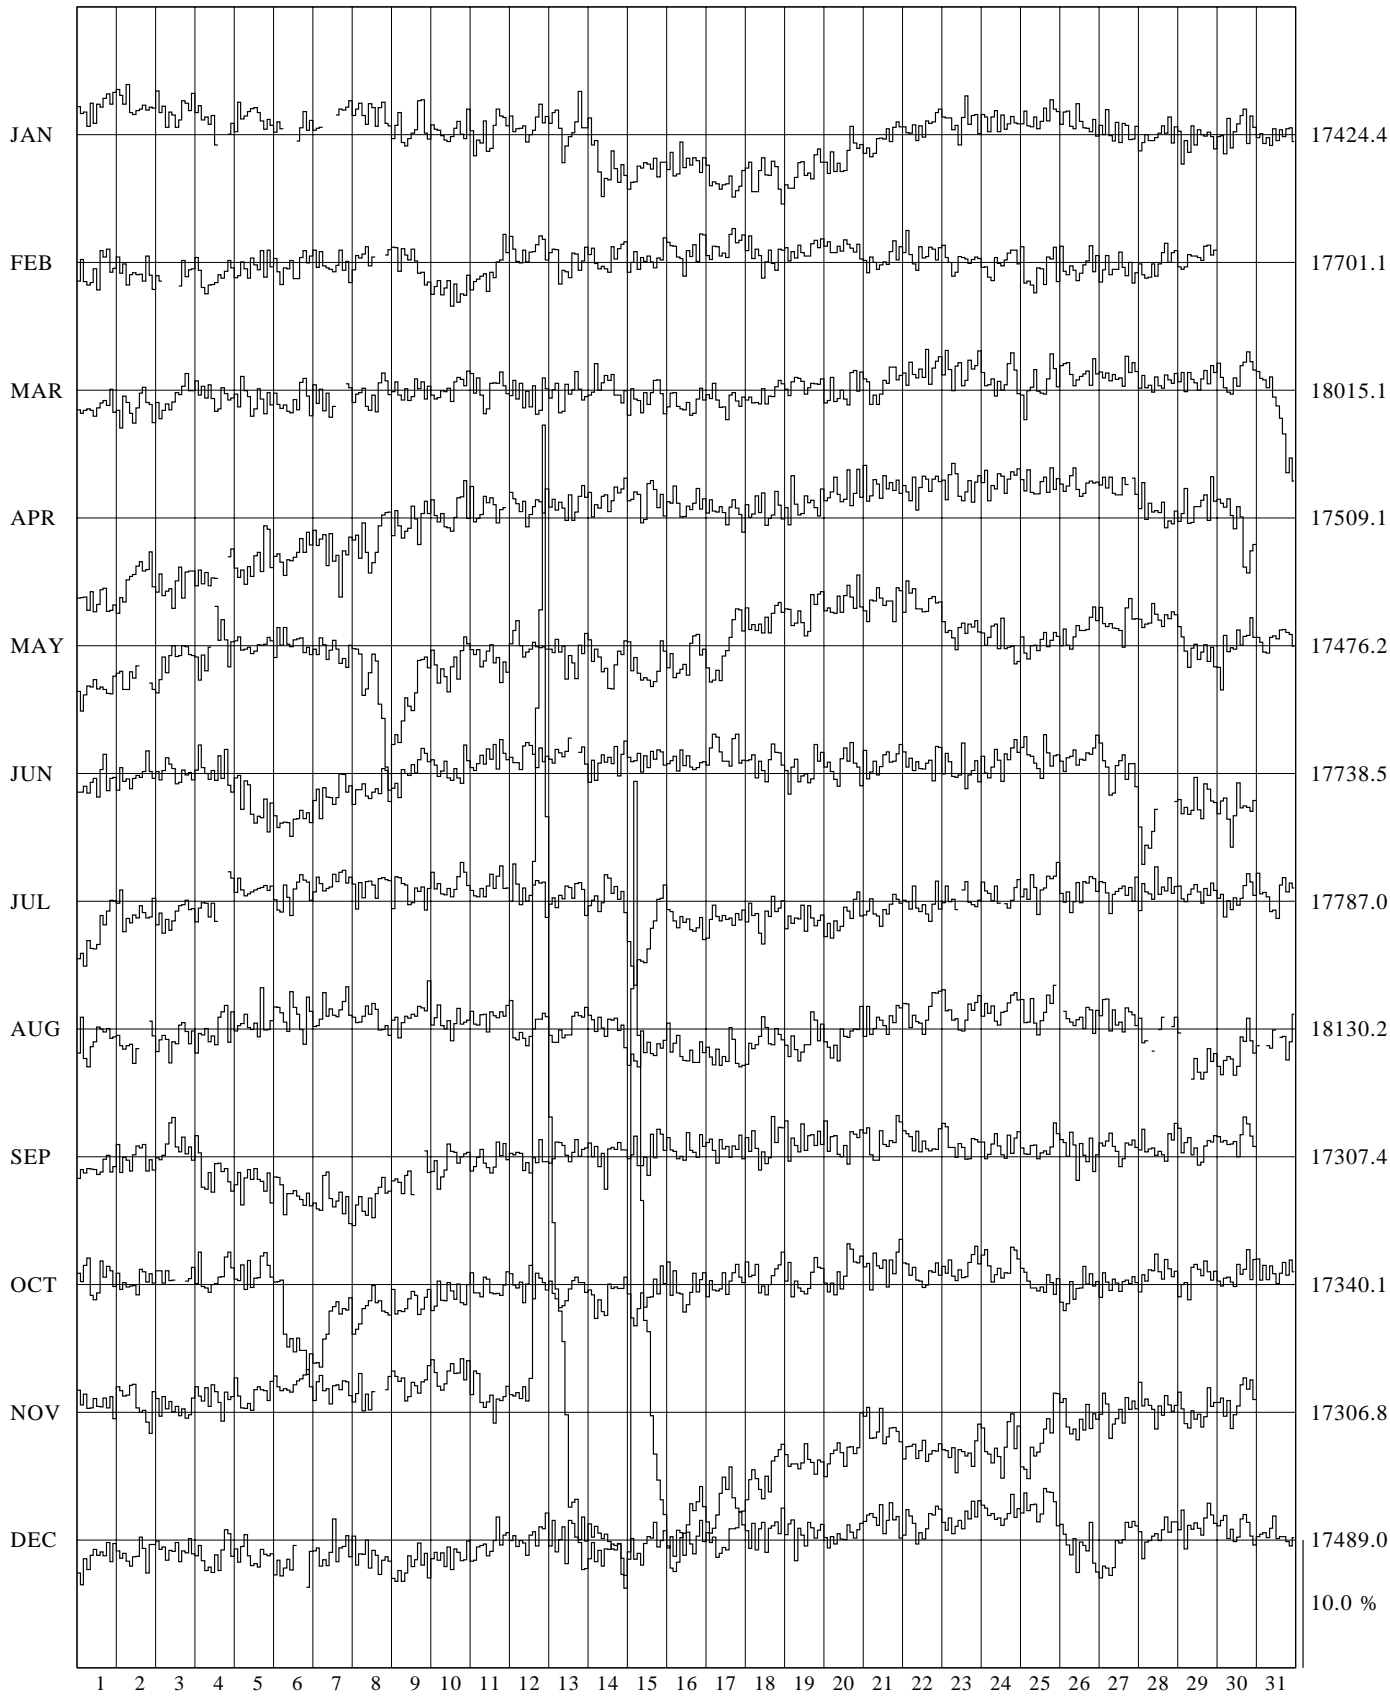

OTTAWA PCSA

NEUTRON MONITOR

1960

1 2 3 4 5 6 7 8 9 10 11 12 13 14 15 16 17 18 19 20 21 22 23 24 25 26 27 28 29 30 31 MEAN

10.0 %  
17602.1