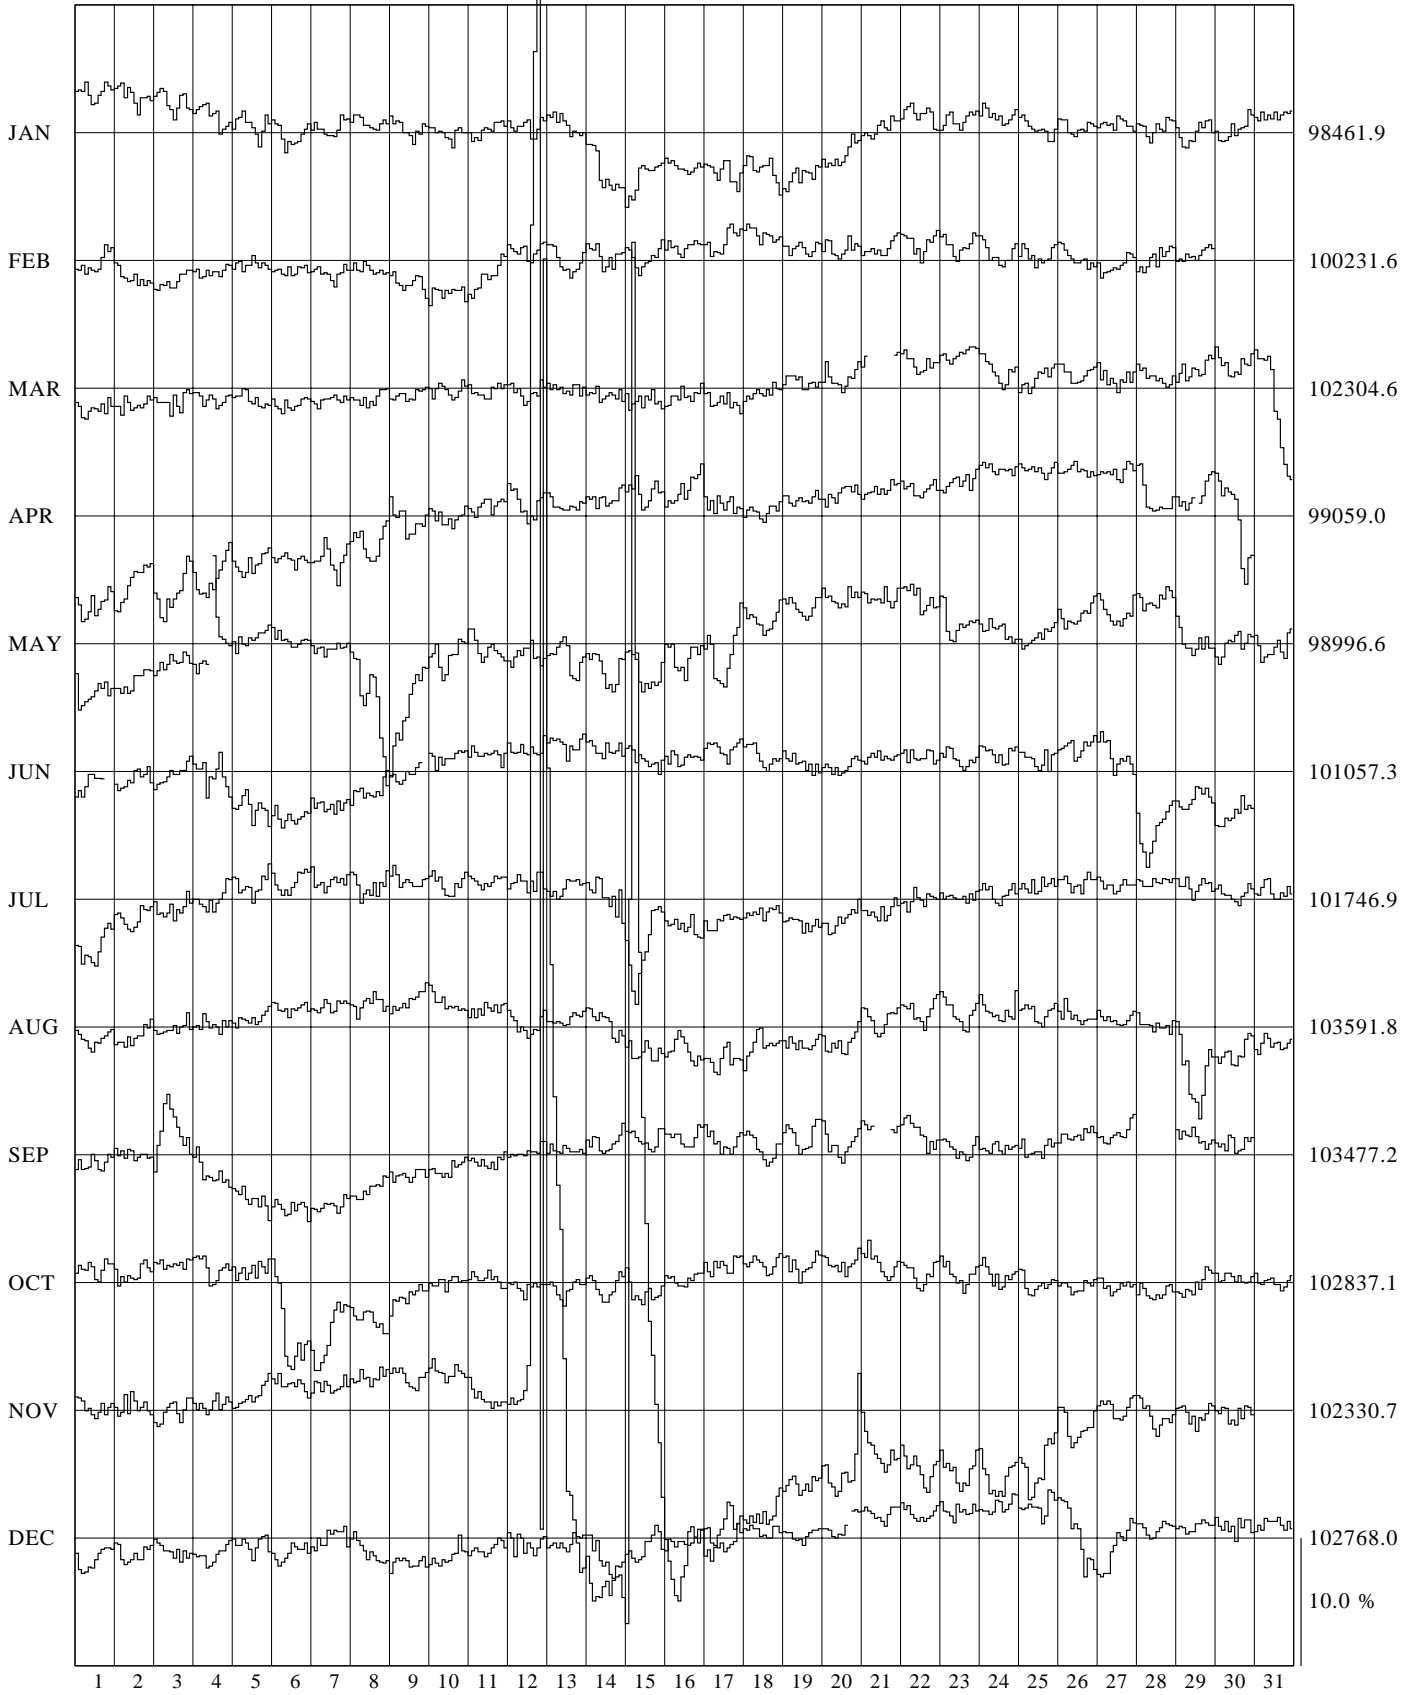

SULPHU N PCSA

NEUTRON MONITOR

1960

1 2 3 4 5 6 7 8 9 10 11 12 13 14 15 16 17 18 19 20 21 22 23 24 25 26 27 28 29 30 31 MEAN

101405.2