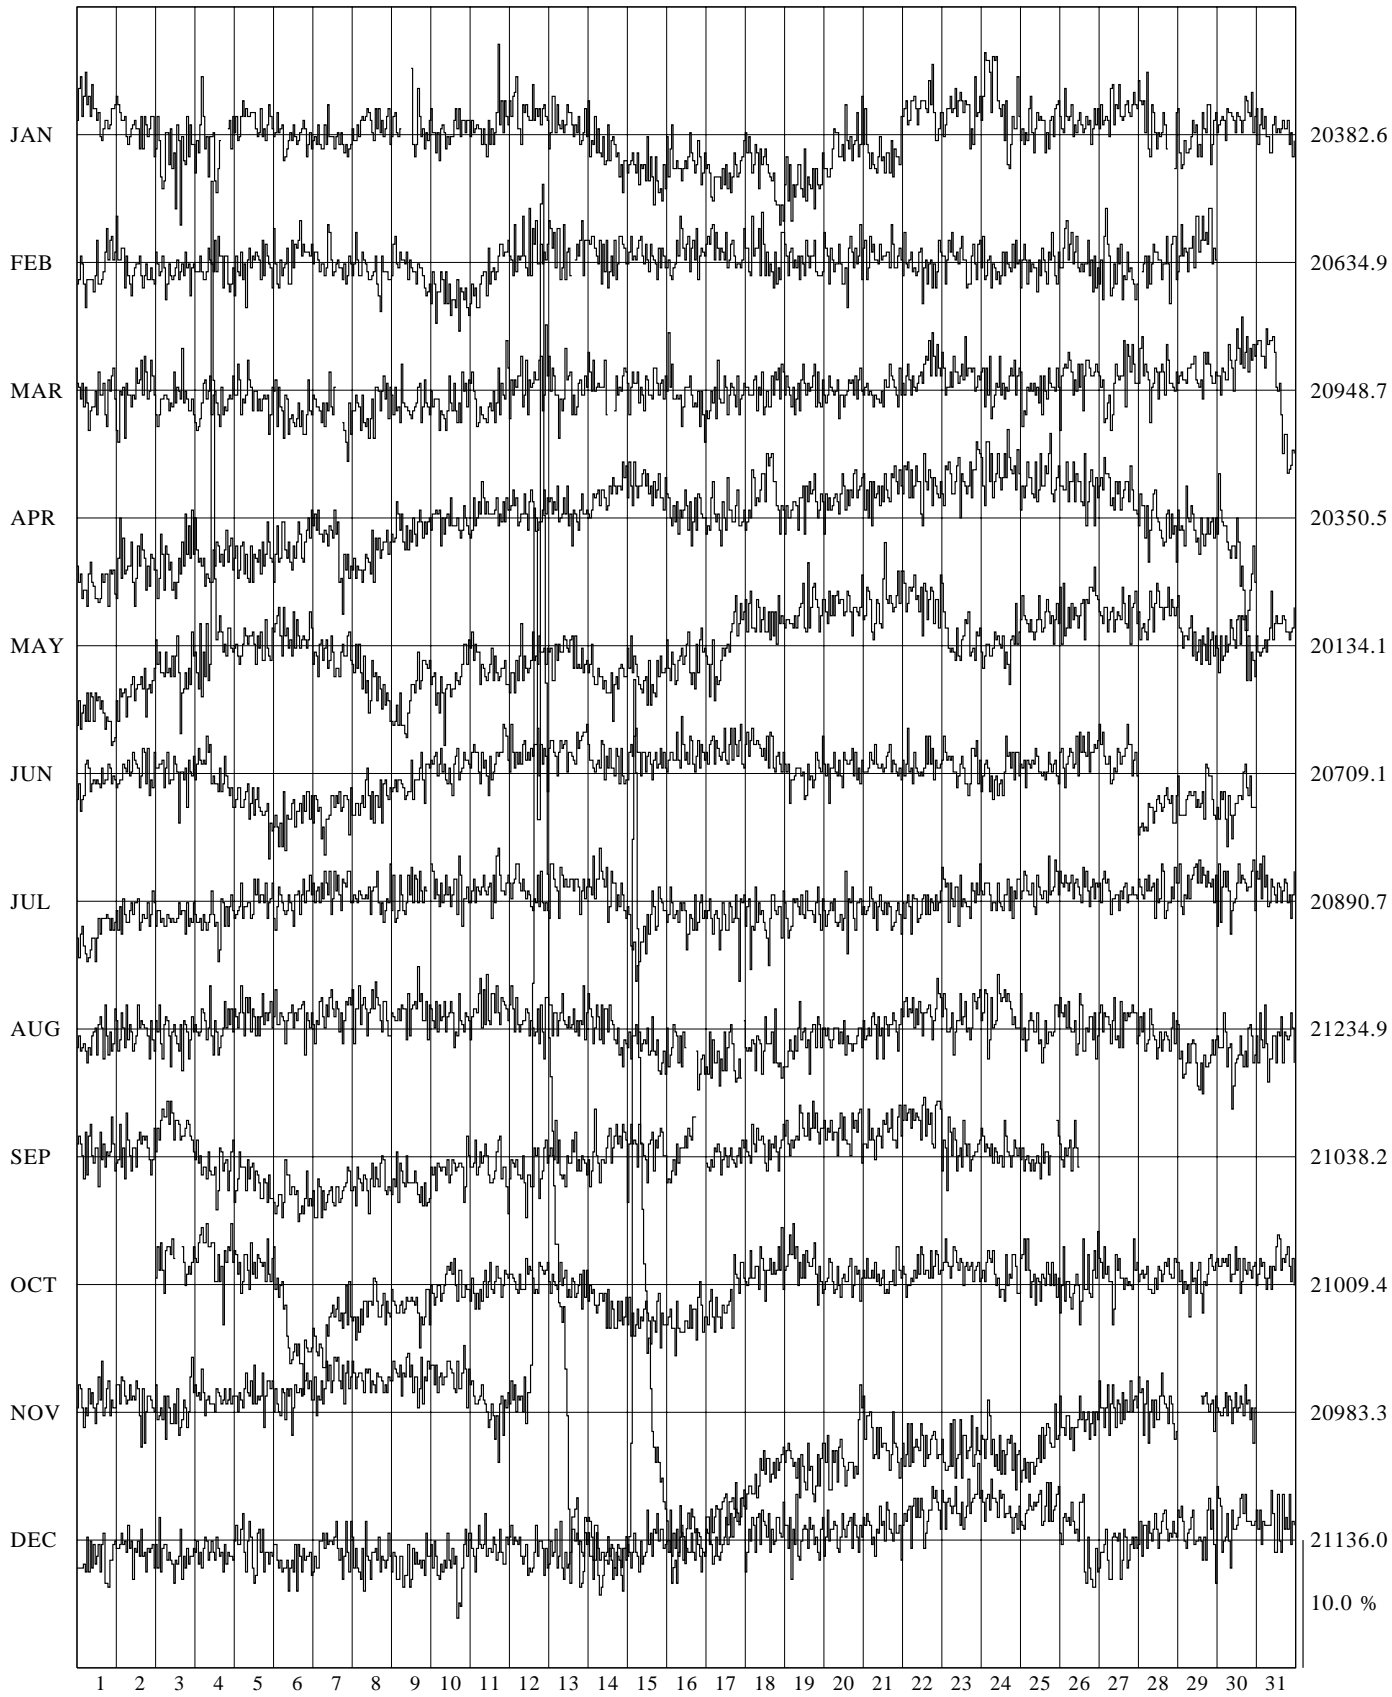

THULE N PCSA

NEUTRON MONITOR

1960

1 2 3 4 5 6 7 8 9 10 11 12 13 14 15 16 17 18 19 20 21 22 23 24 25 26 27 28 29 30 31 MEAN

20787.7