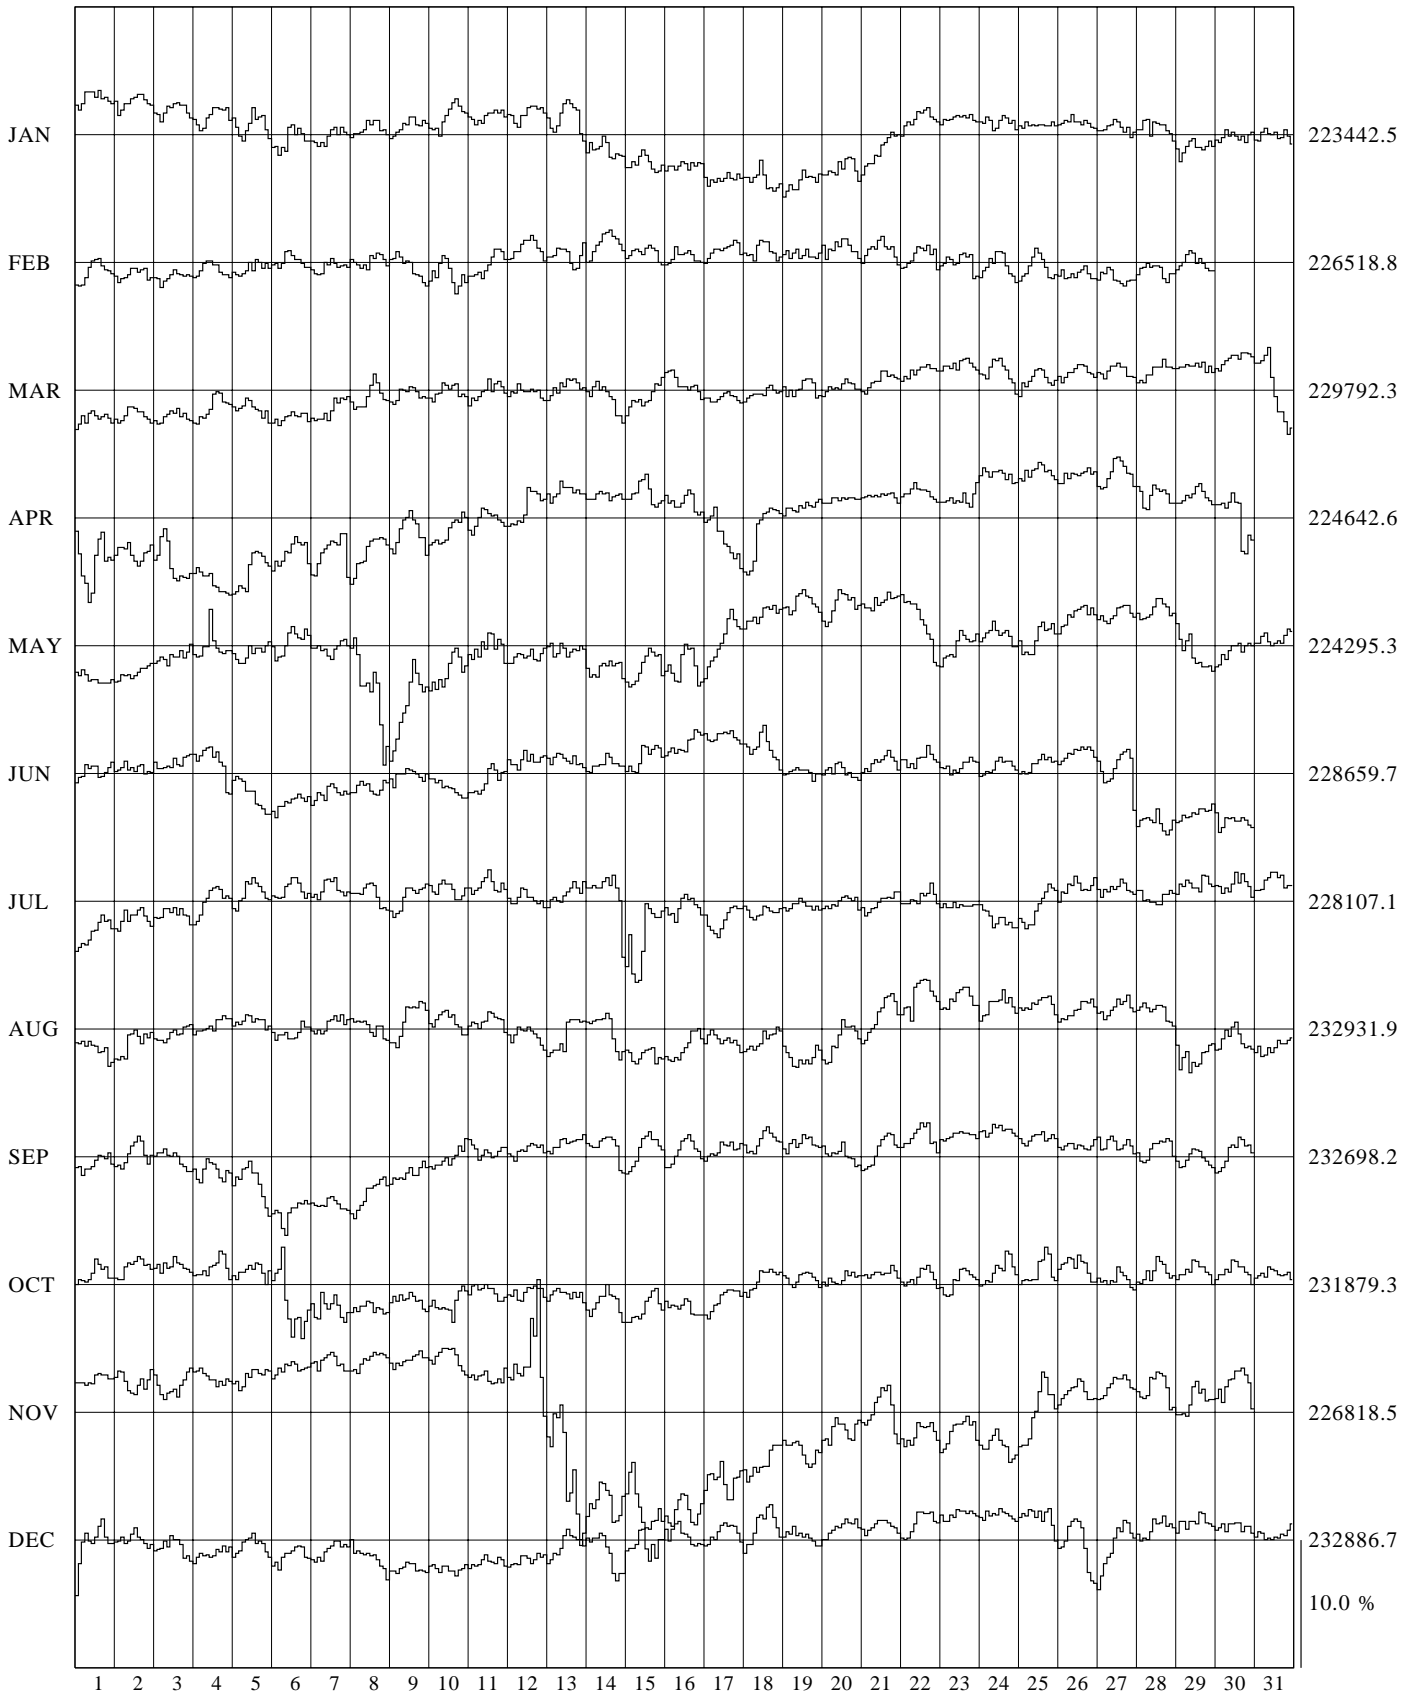

ZUGSPI N PCSA

NEUTRON MONITOR

1960

1 2 3 4 5 6 7 8 9 10 11 12 13 14 15 16 17 18 19 20 21 22 23 24 25 26 27 28 29 30 31 MEAN

10.0 %

228556.1