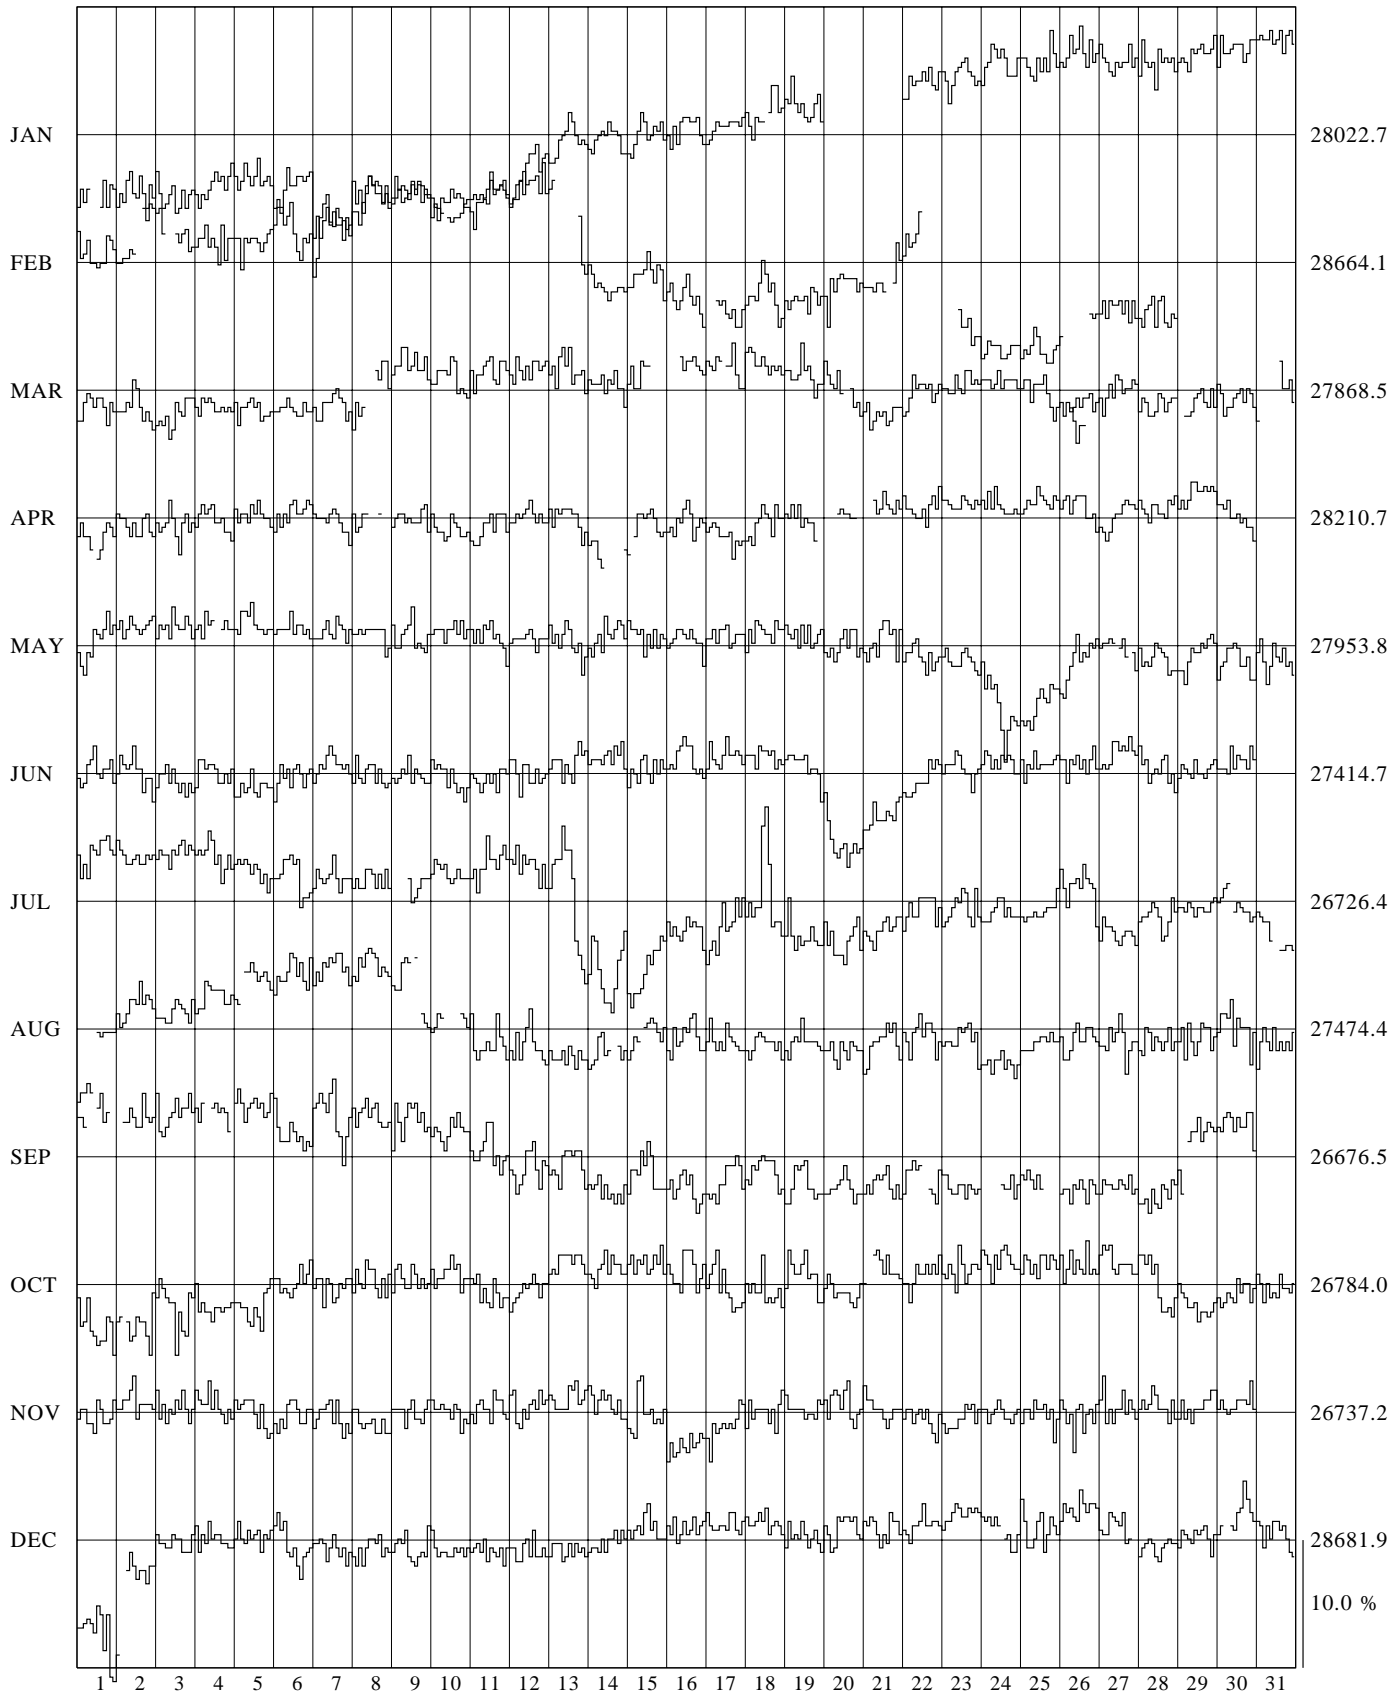

KERGUE N PCSA

NEUTRON MONITOR

1961

1 2 3 4 5 6 7 8 9 10 11 12 13 14 15 16 17 18 19 20 21 22 23 24 25 26 27 28 29 30 31 MEAN

10.0 %
27601.3