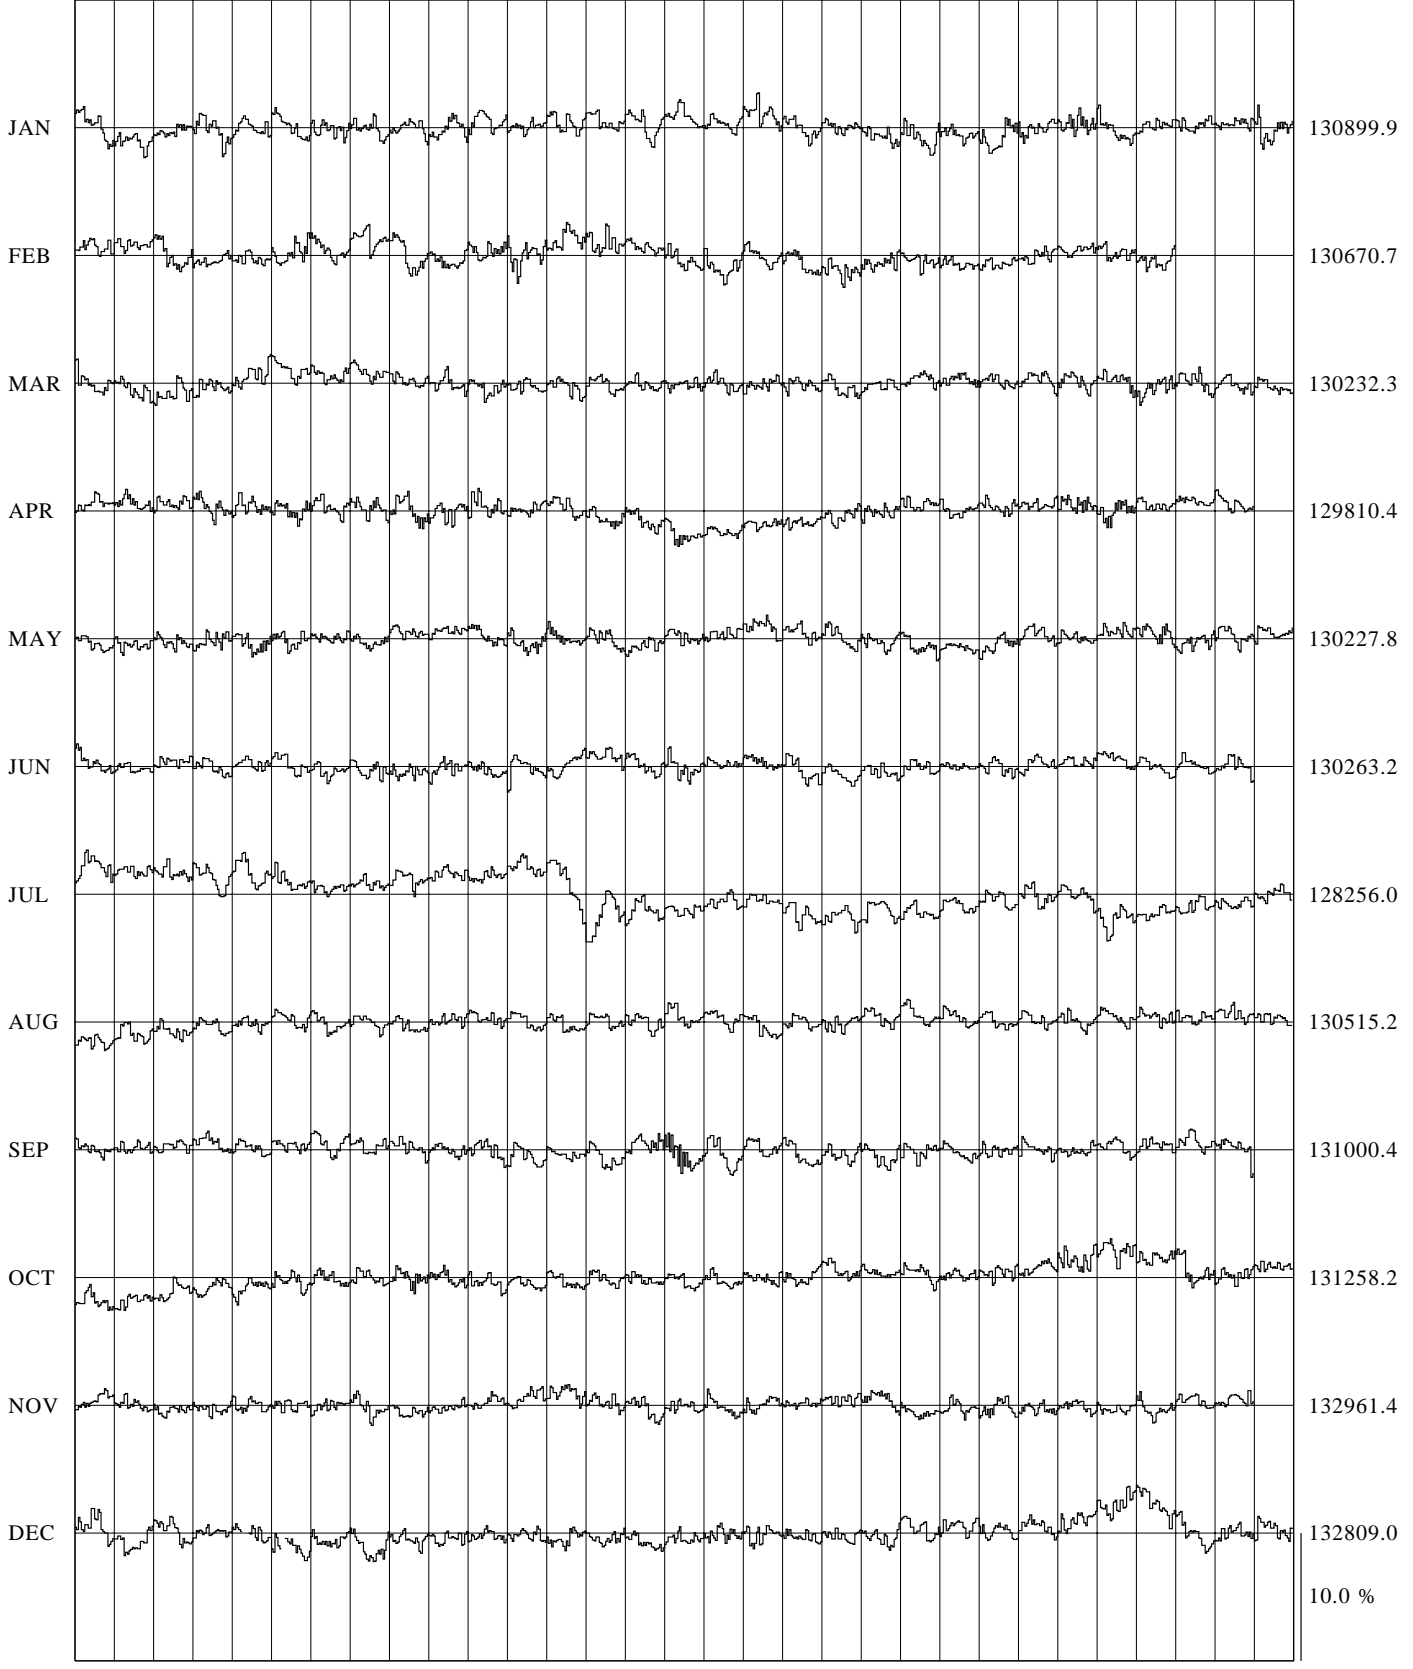

MT.NOR N PCSA NEUTRON MONITOR 1961

1 2 3 4 5 6 7 8 9 10 11 12 13 14 15 16 17 18 19 20 21 22 23 24 25 26 27 28 29 30 31 MEAN

10.0 %
130742.0