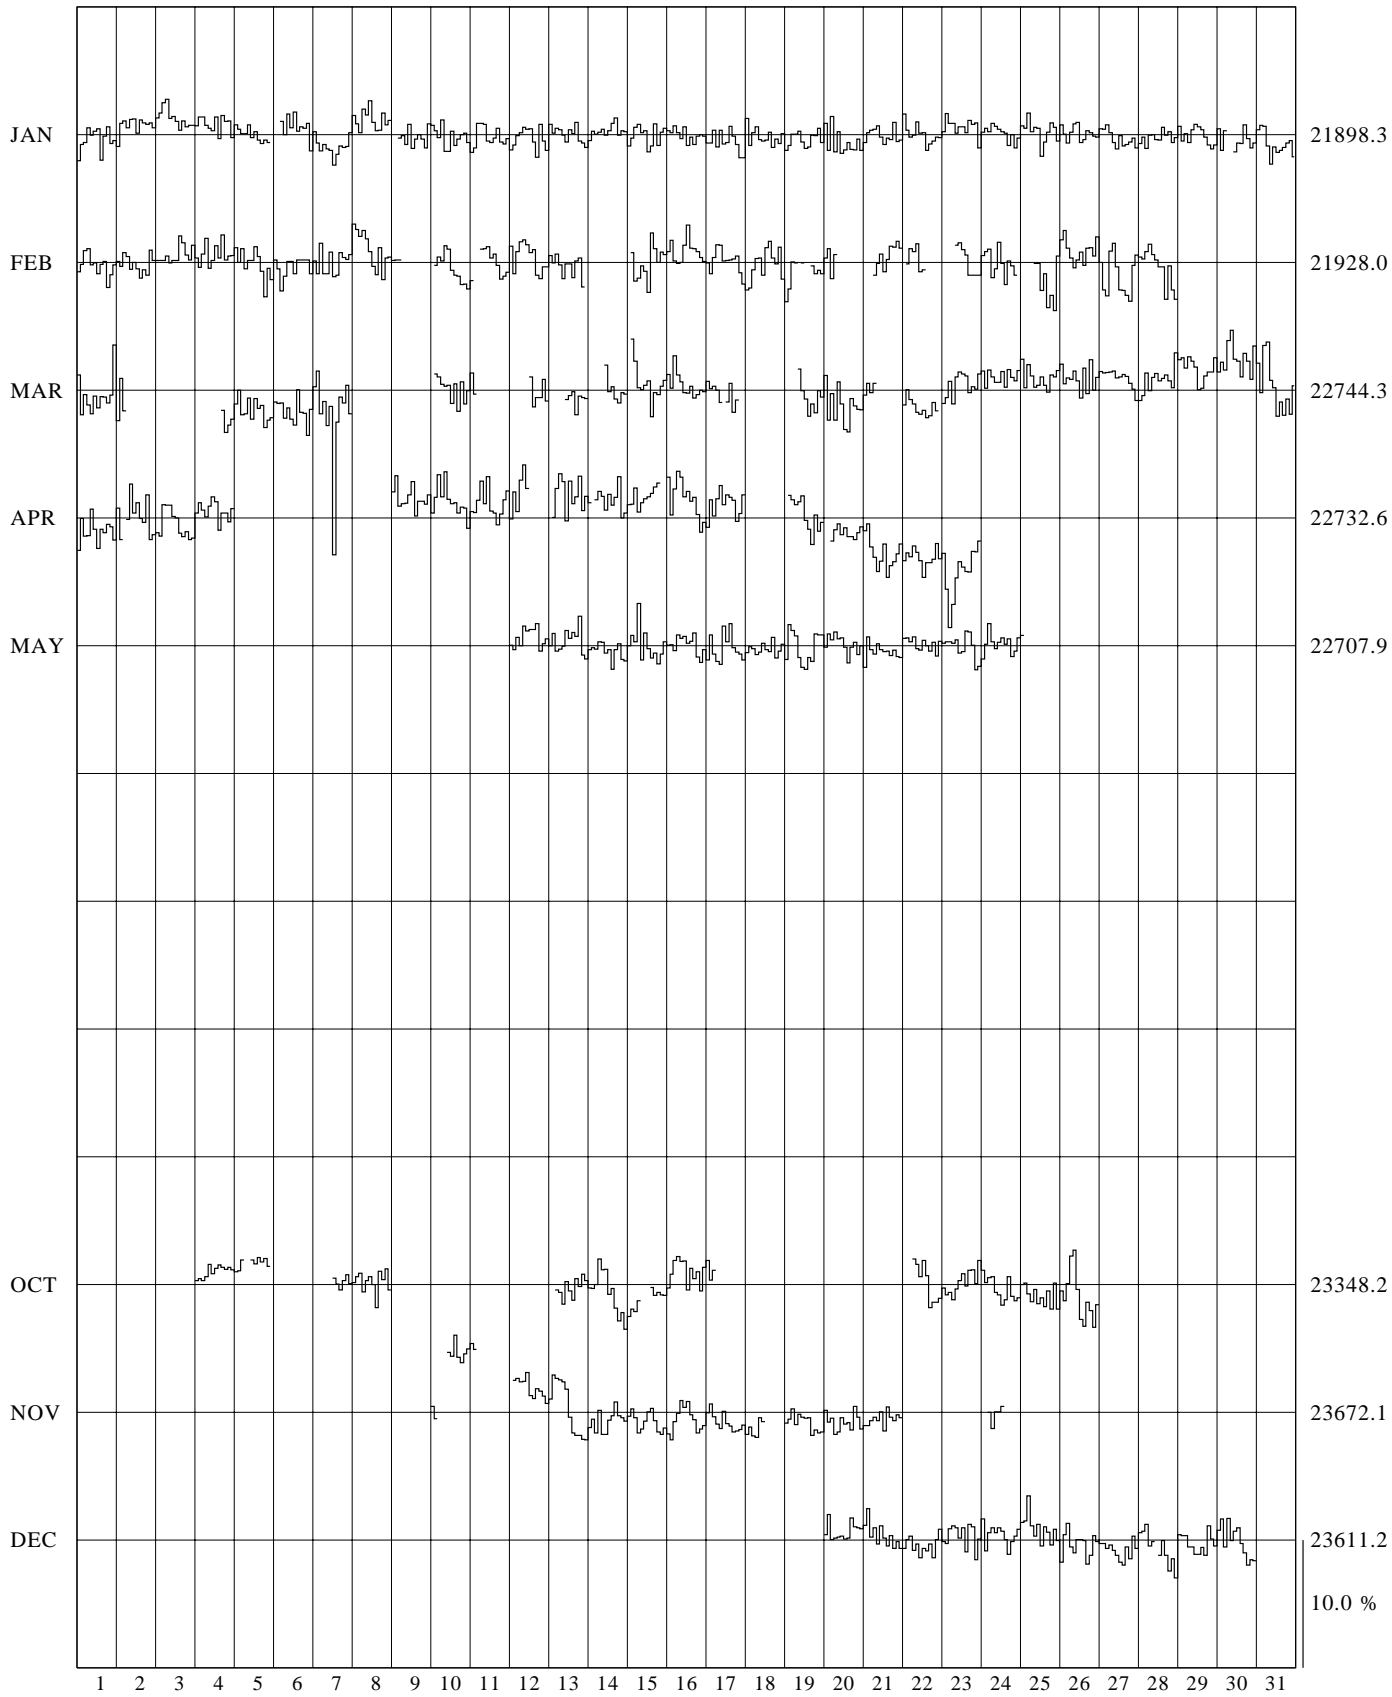

IRKUTSK N PCSA

NEUTRON MONITOR

1962

1 2 3 4 5 6 7 8 9 10 11 12 13 14 15 16 17 18 19 20 21 22 23 24 25 26 27 28 29 30 31 MEAN

22830.3

10.0 %