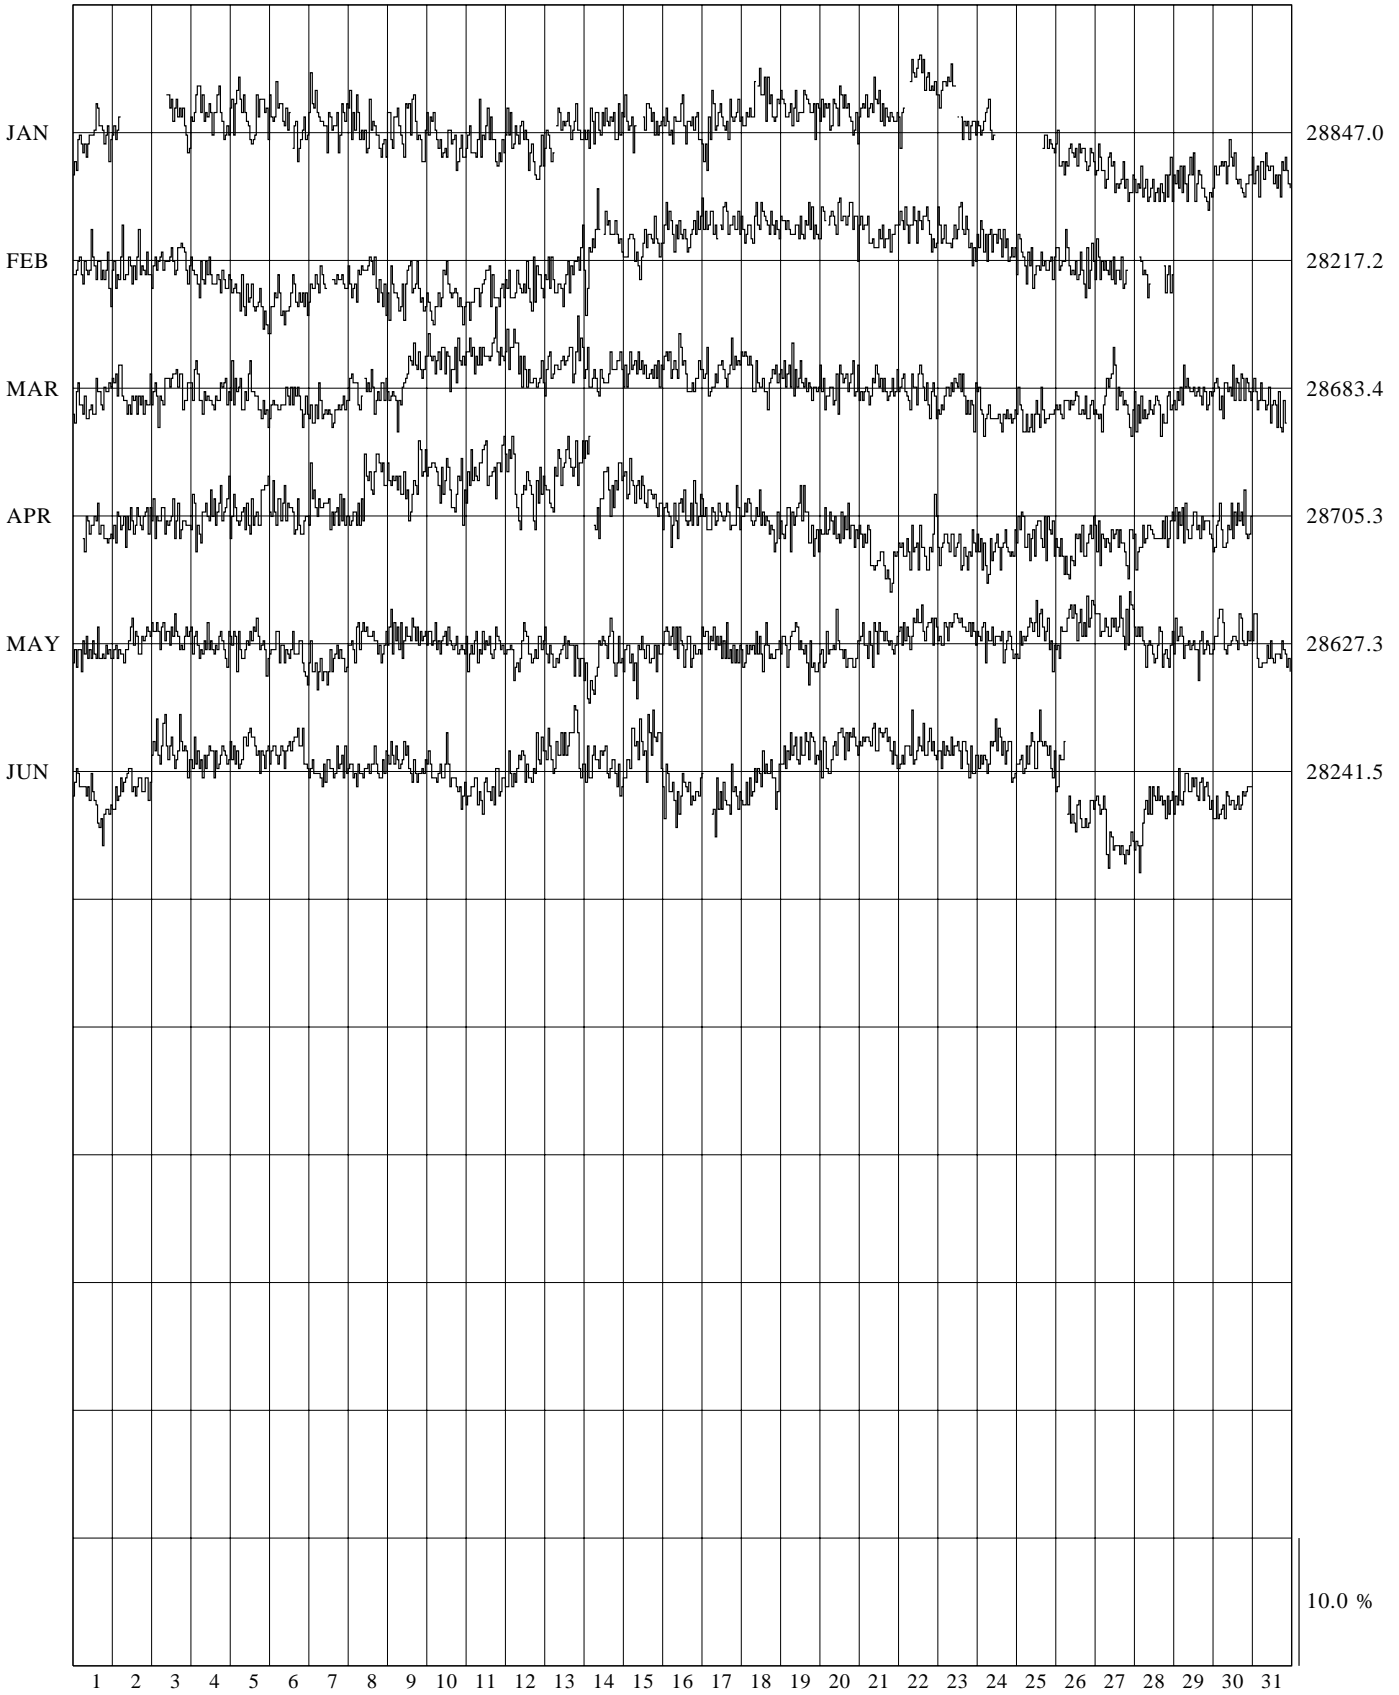

KERGUE N PCSA

NEUTRON MONITOR

1962

1 2 3 4 5 6 7 8 9 10 11 12 13 14 15 16 17 18 19 20 21 22 23 24 25 26 27 28 29 30 31 MEAN

10.0 %

28553.6