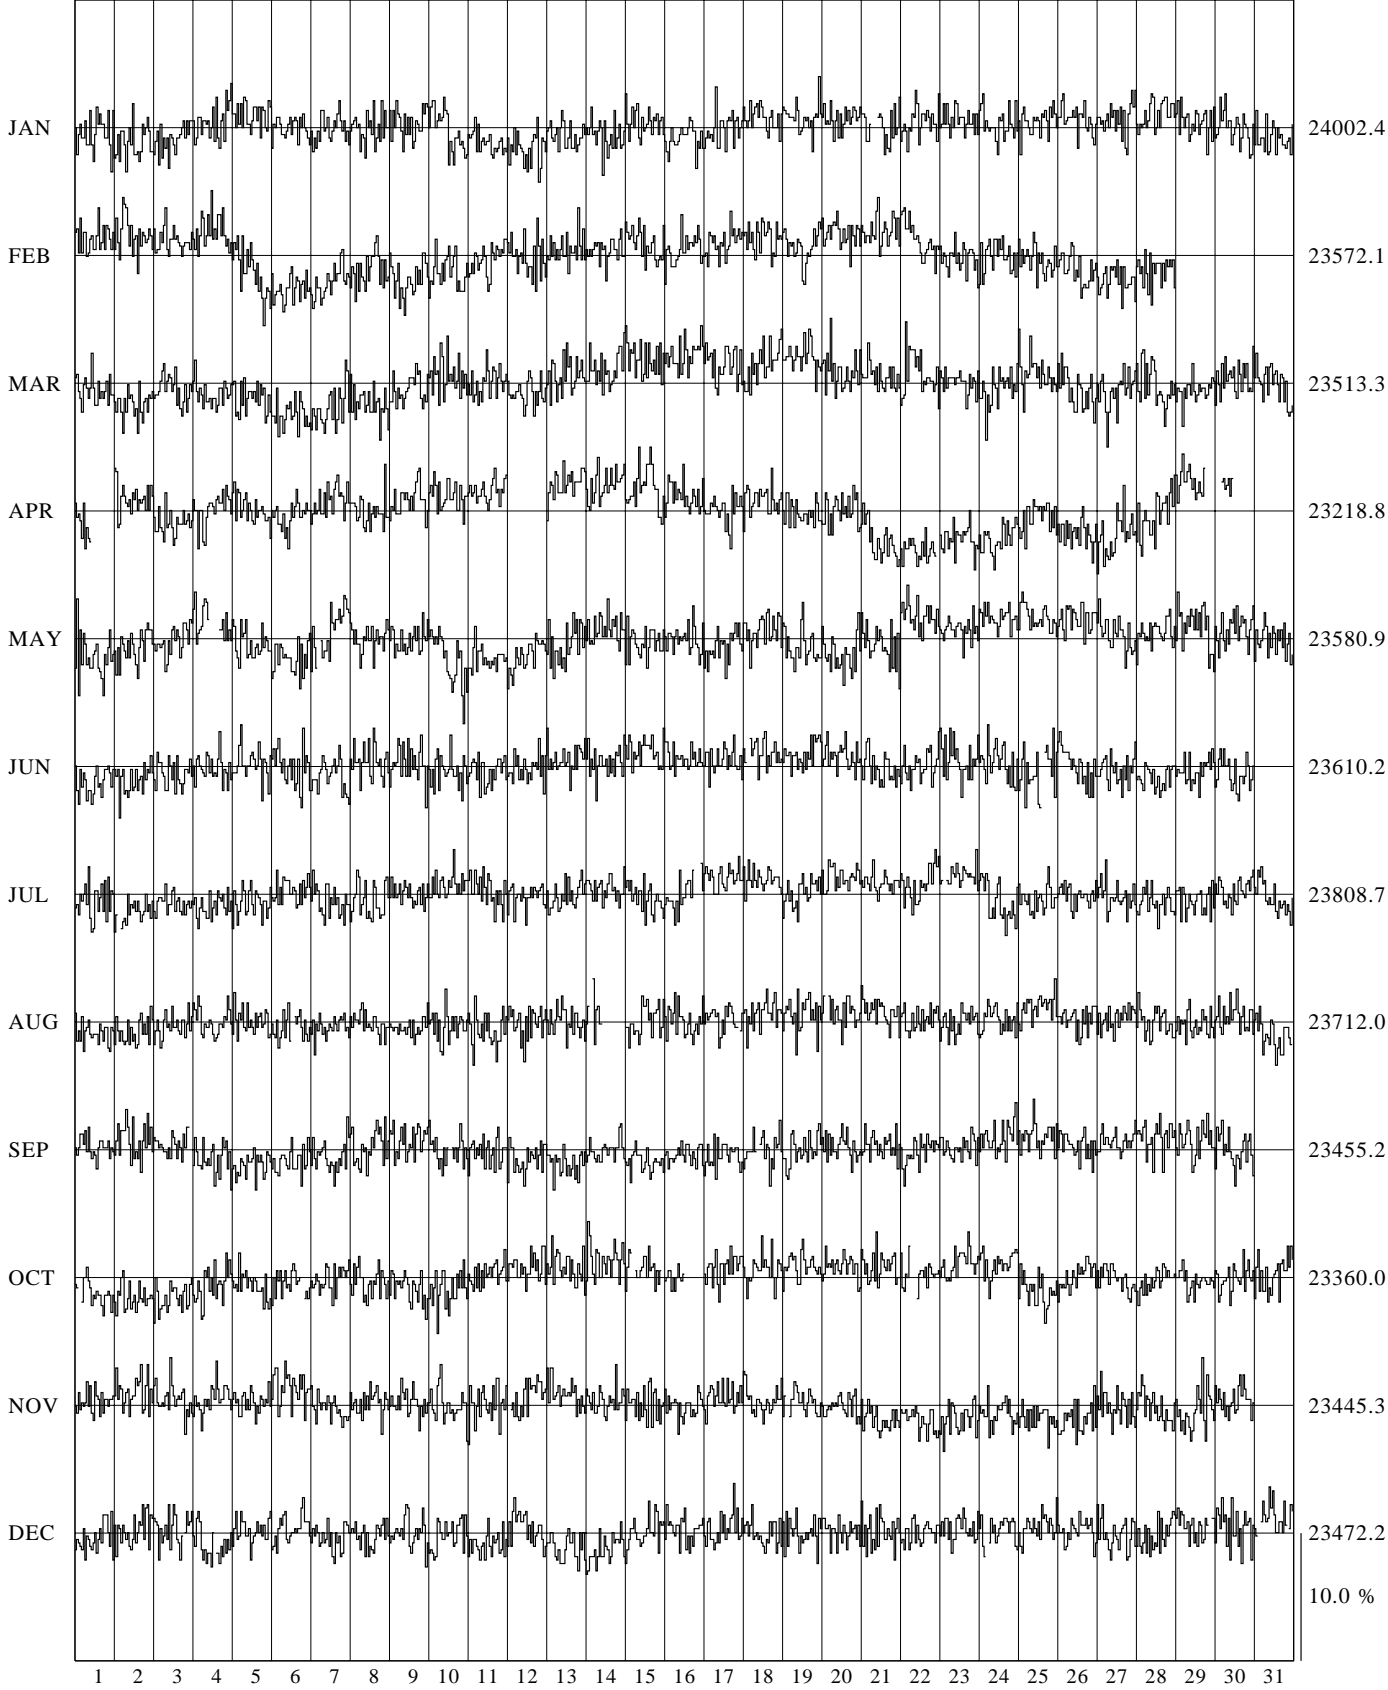

MCMURDN PCSA NEUTRON MONITOR 1962

1 2 3 4 5 6 7 8 9 10 11 12 13 14 15 16 17 18 19 20 21 22 23 24 25 26 27 28 29 30 31 MEAN

10.0 %  
23562.6