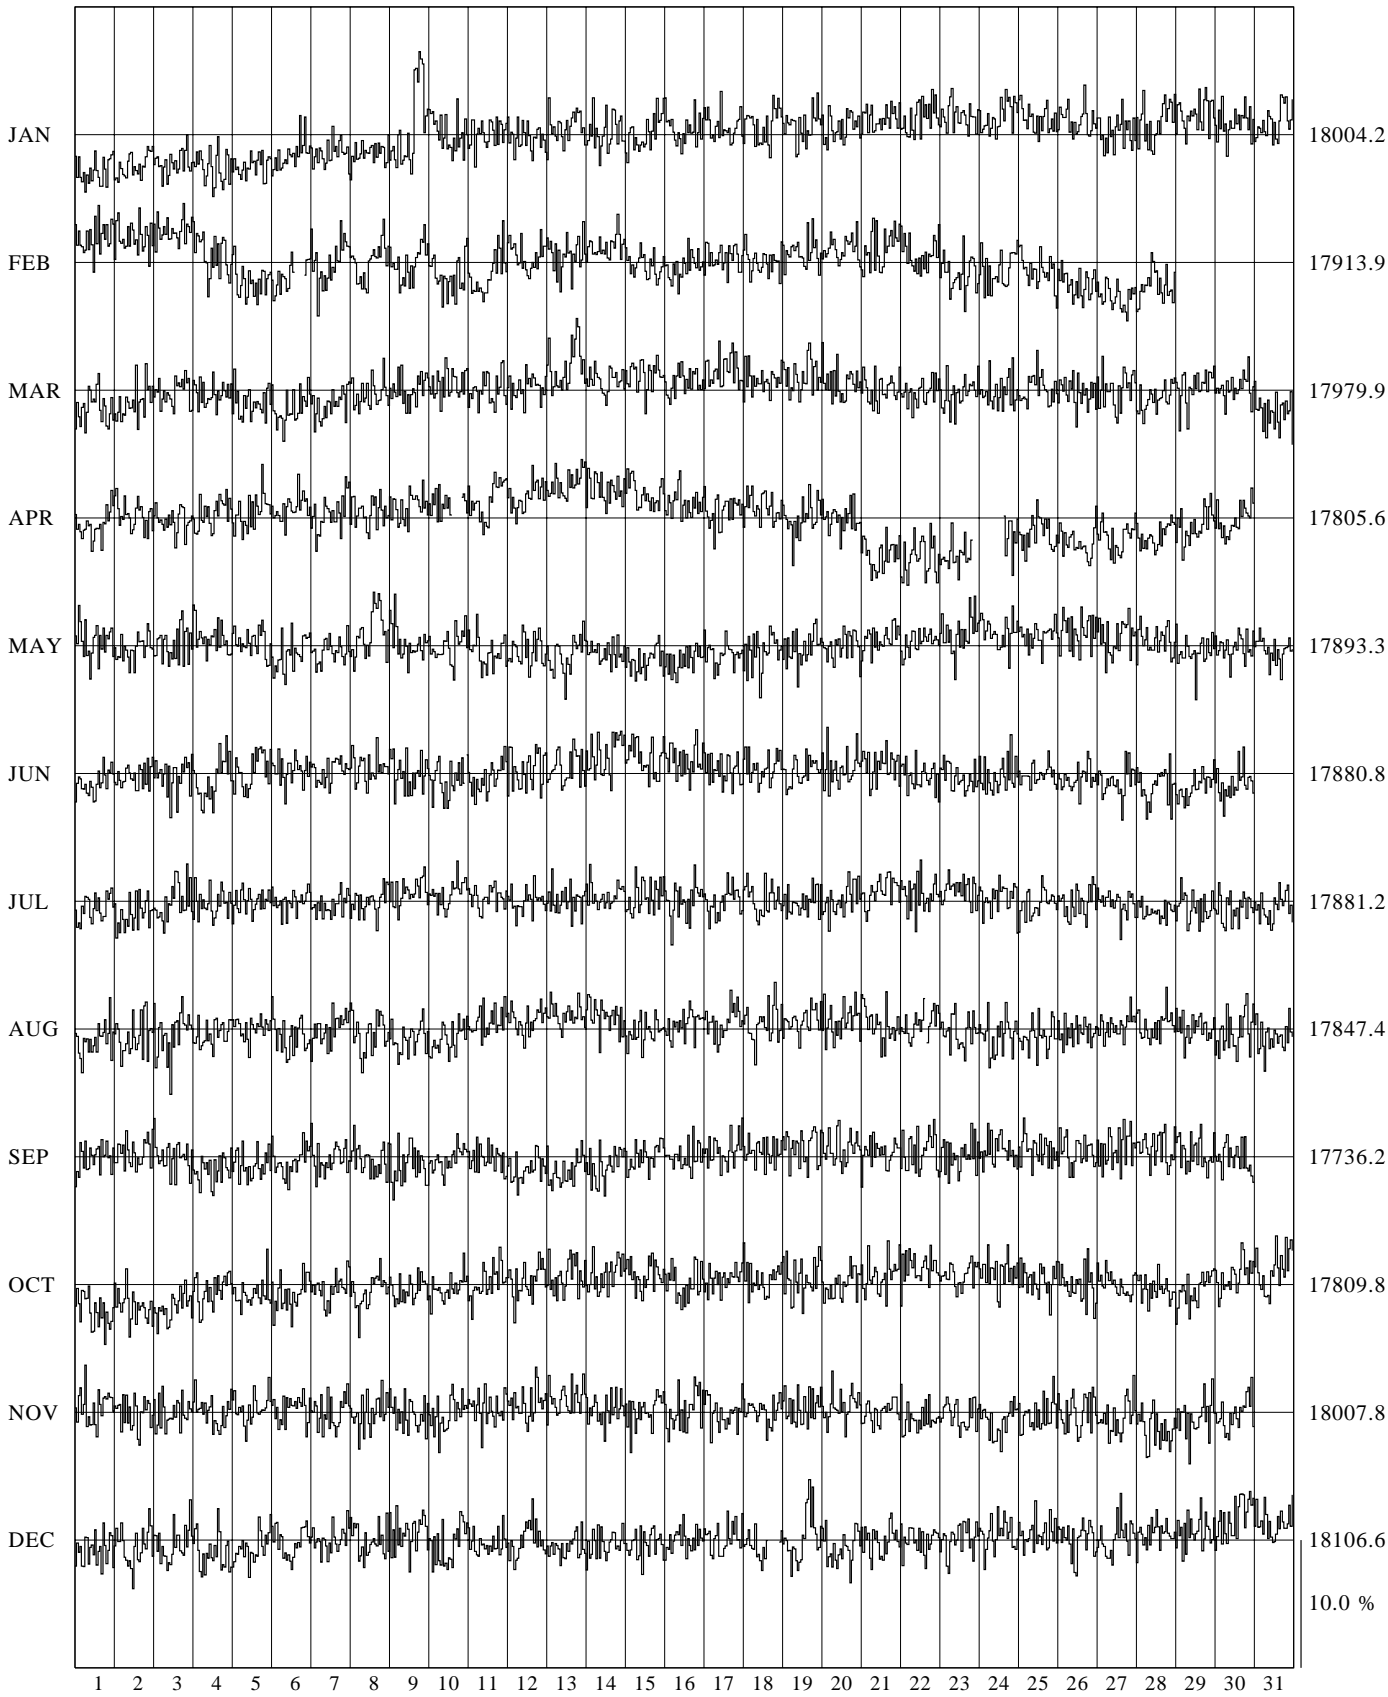

OTTAWA PCSA

NEUTRON MONITOR

1962

1 2 3 4 5 6 7 8 9 10 11 12 13 14 15 16 17 18 19 20 21 22 23 24 25 26 27 28 29 30 31 MEAN

10.0 %
17905.6