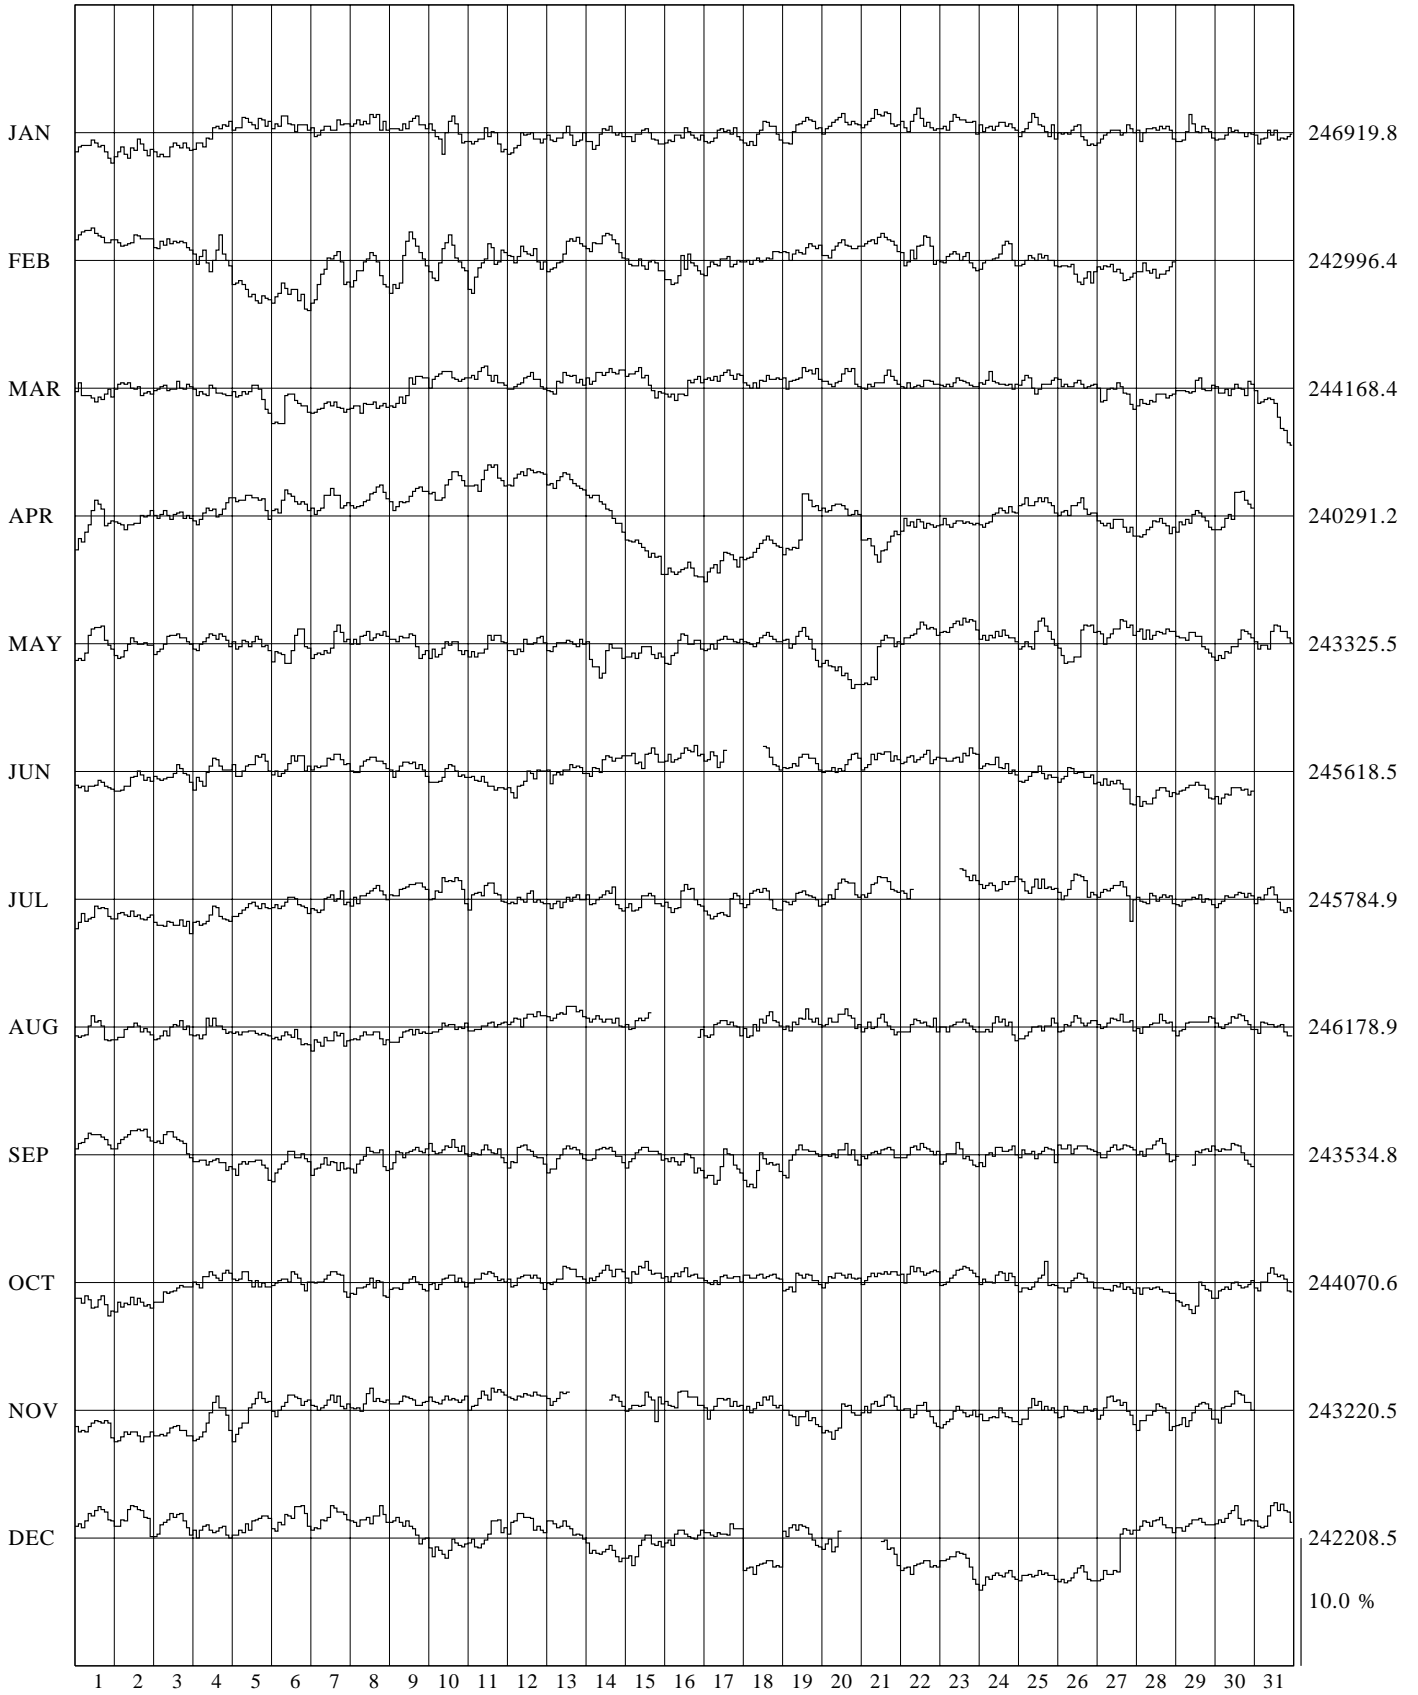

ZUGSPI N PCSA

NEUTRON MONITOR

1962

1 2 3 4 5 6 7 8 9 10 11 12 13 14 15 16 17 18 19 20 21 22 23 24 25 26 27 28 29 30 31 MEAN

244026.5