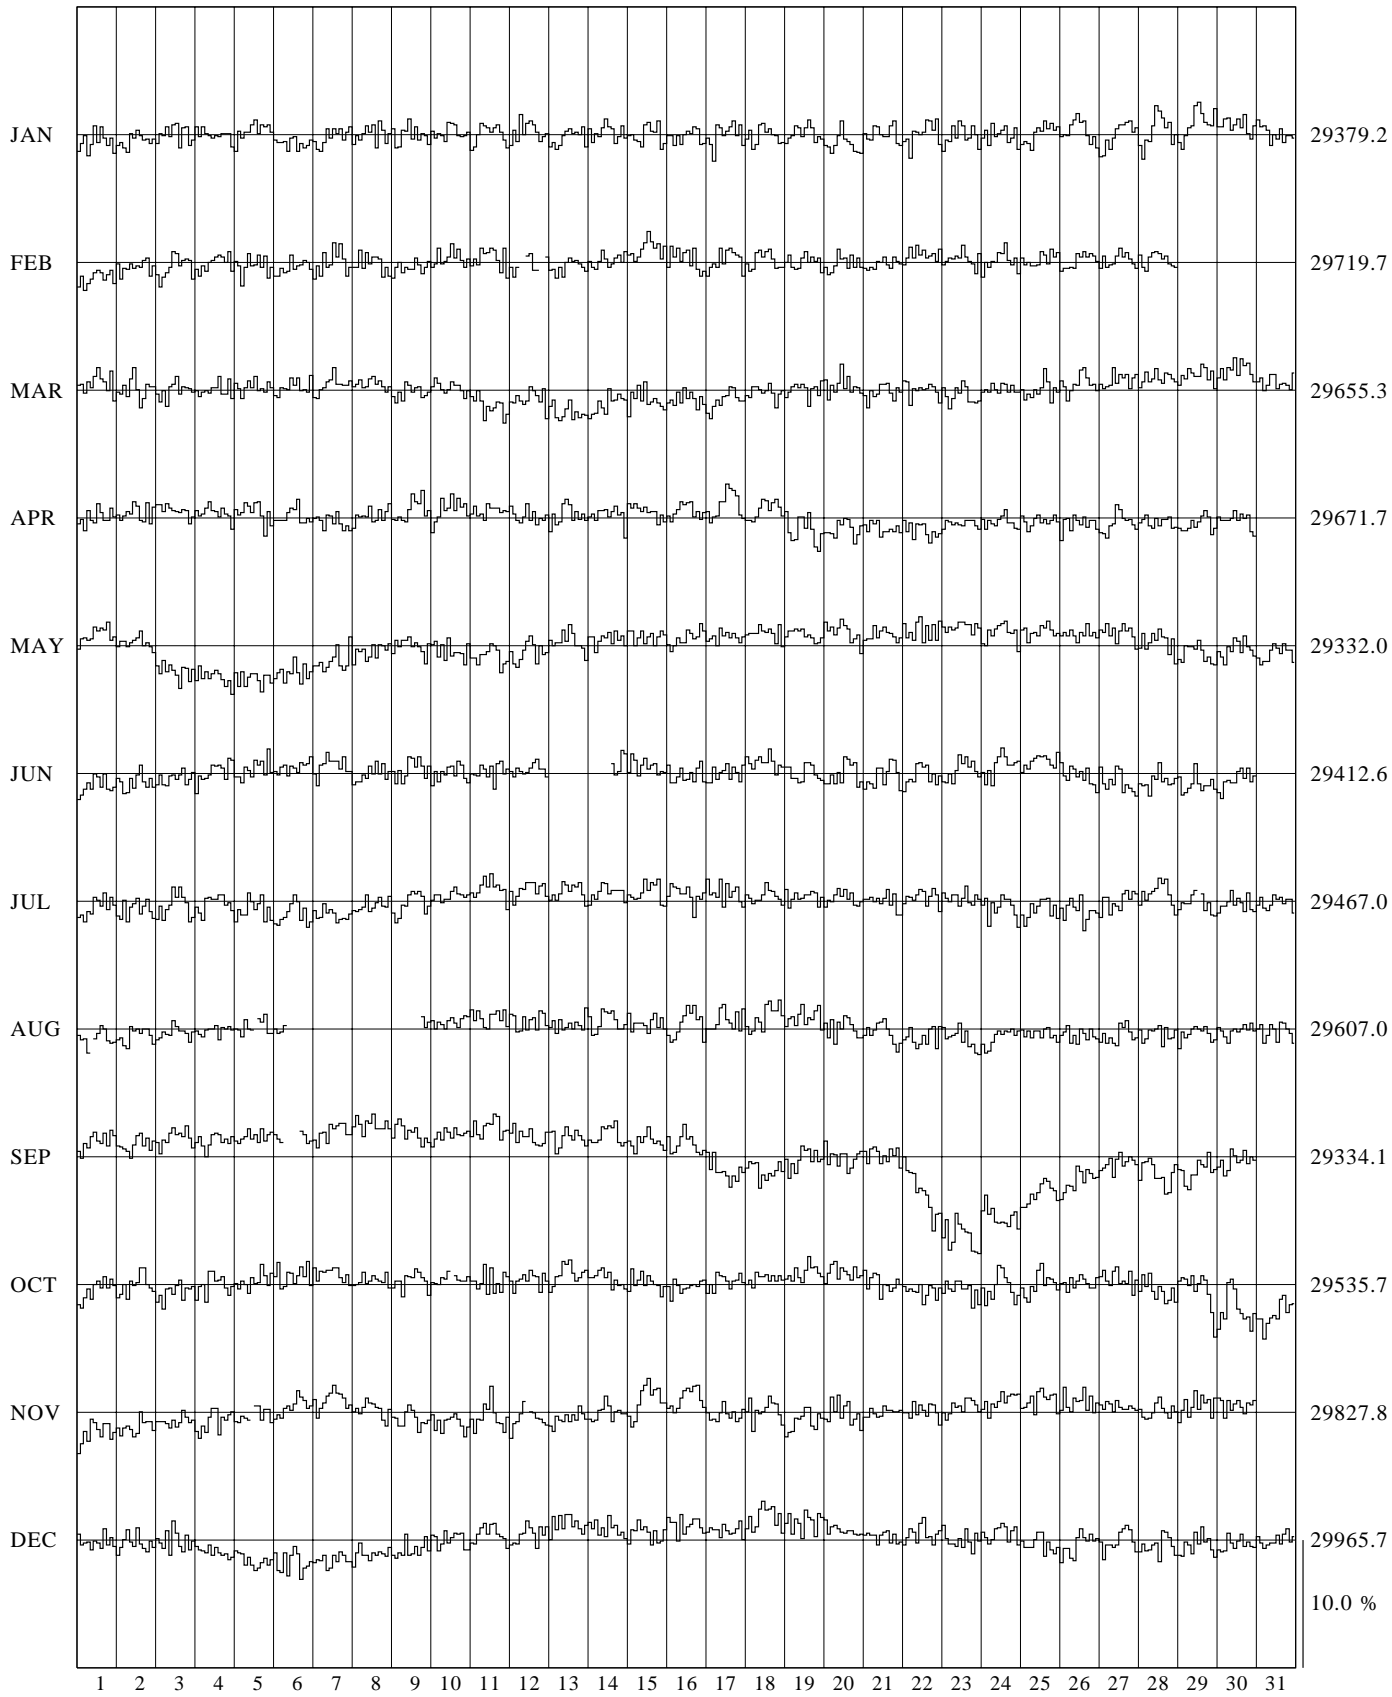

LINDAU N PCSA

NEUTRON MONITOR

1963

1 2 3 4 5 6 7 8 9 10 11 12 13 14 15 16 17 18 19 20 21 22 23 24 25 26 27 28 29 30 31 MEAN

29575.7