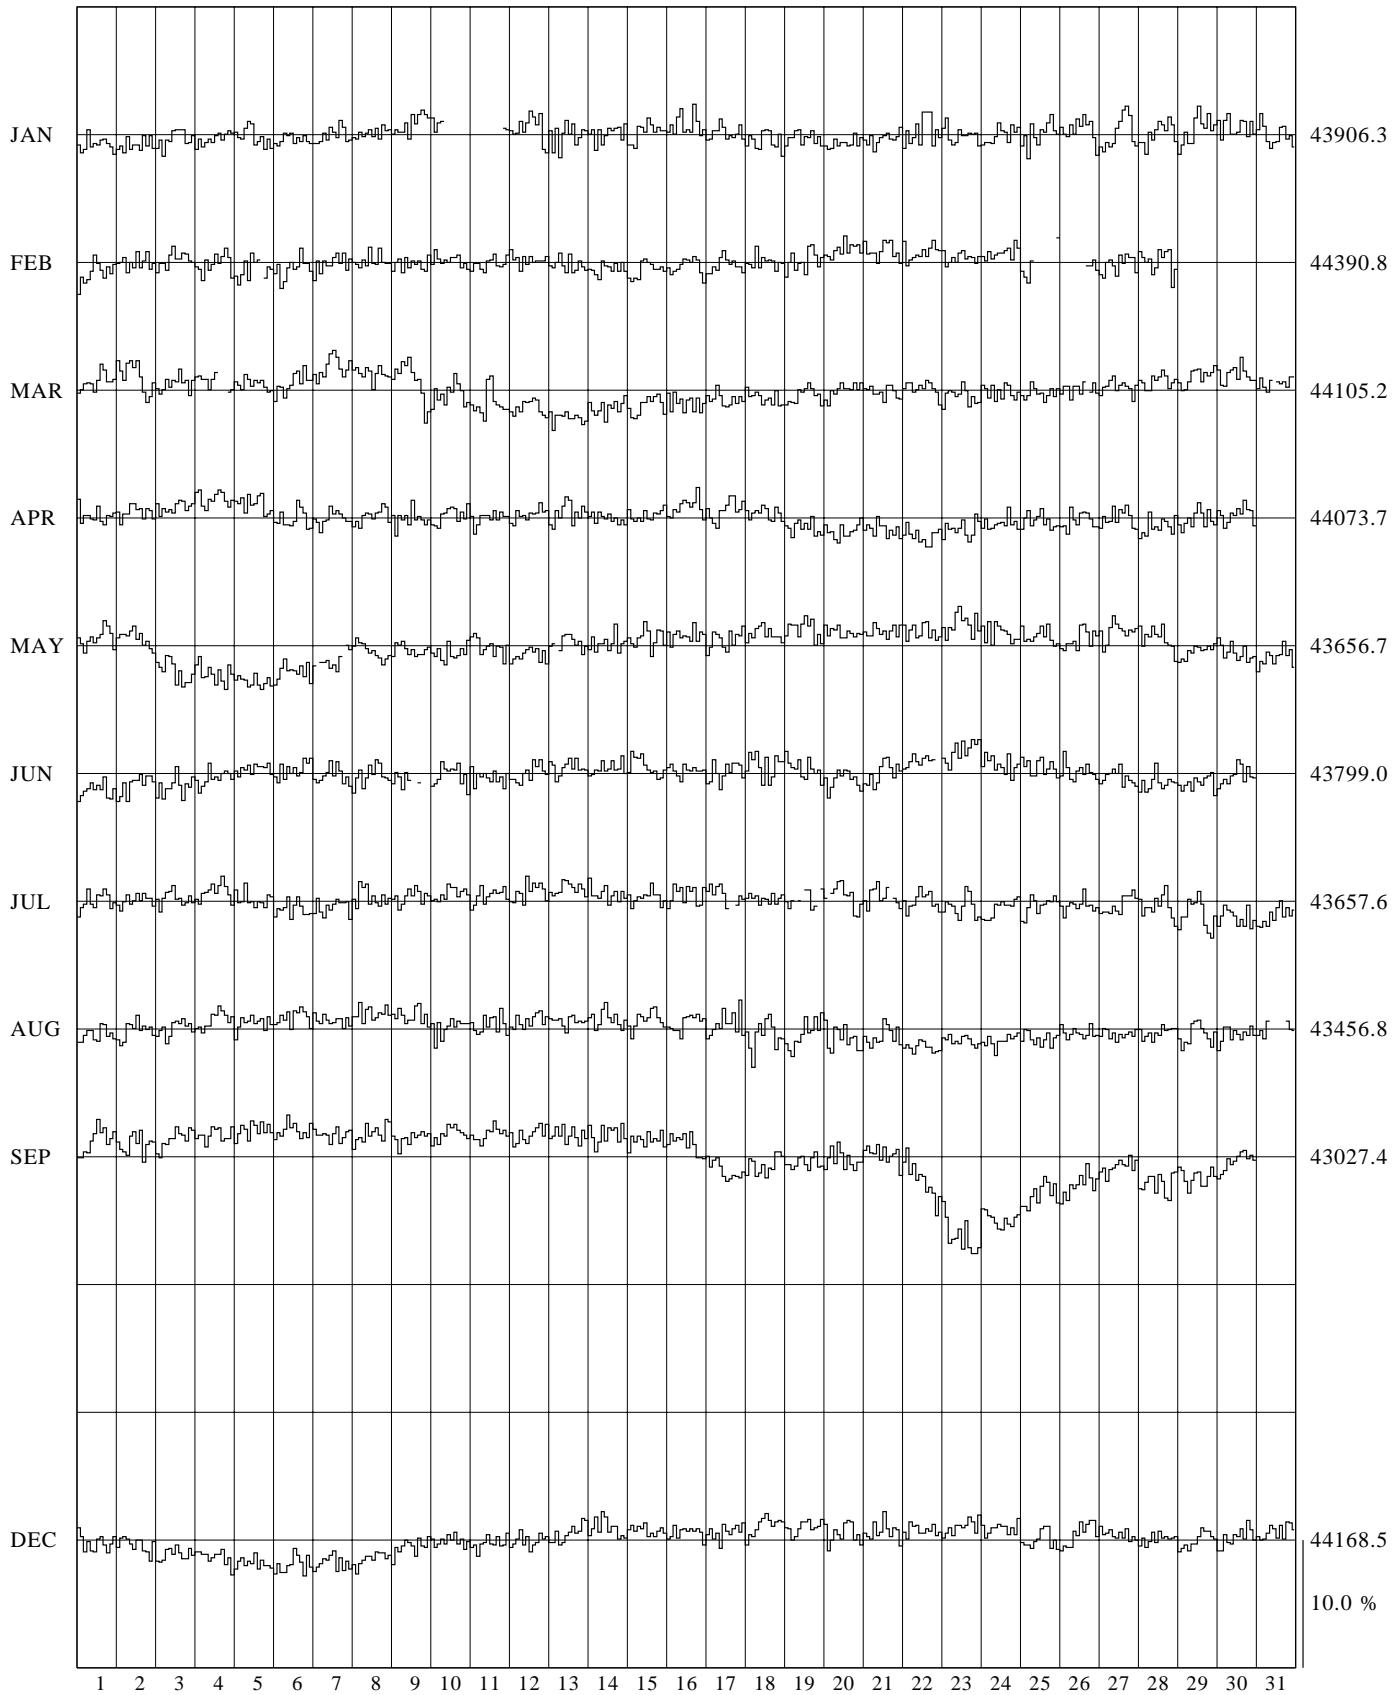

LONDON N PCSA

NEUTRON MONITOR

1963

1 2 3 4 5 6 7 8 9 10 11 12 13 14 15 16 17 18 19 20 21 22 23 24 25 26 27 28 29 30 31 MEAN

43824.2