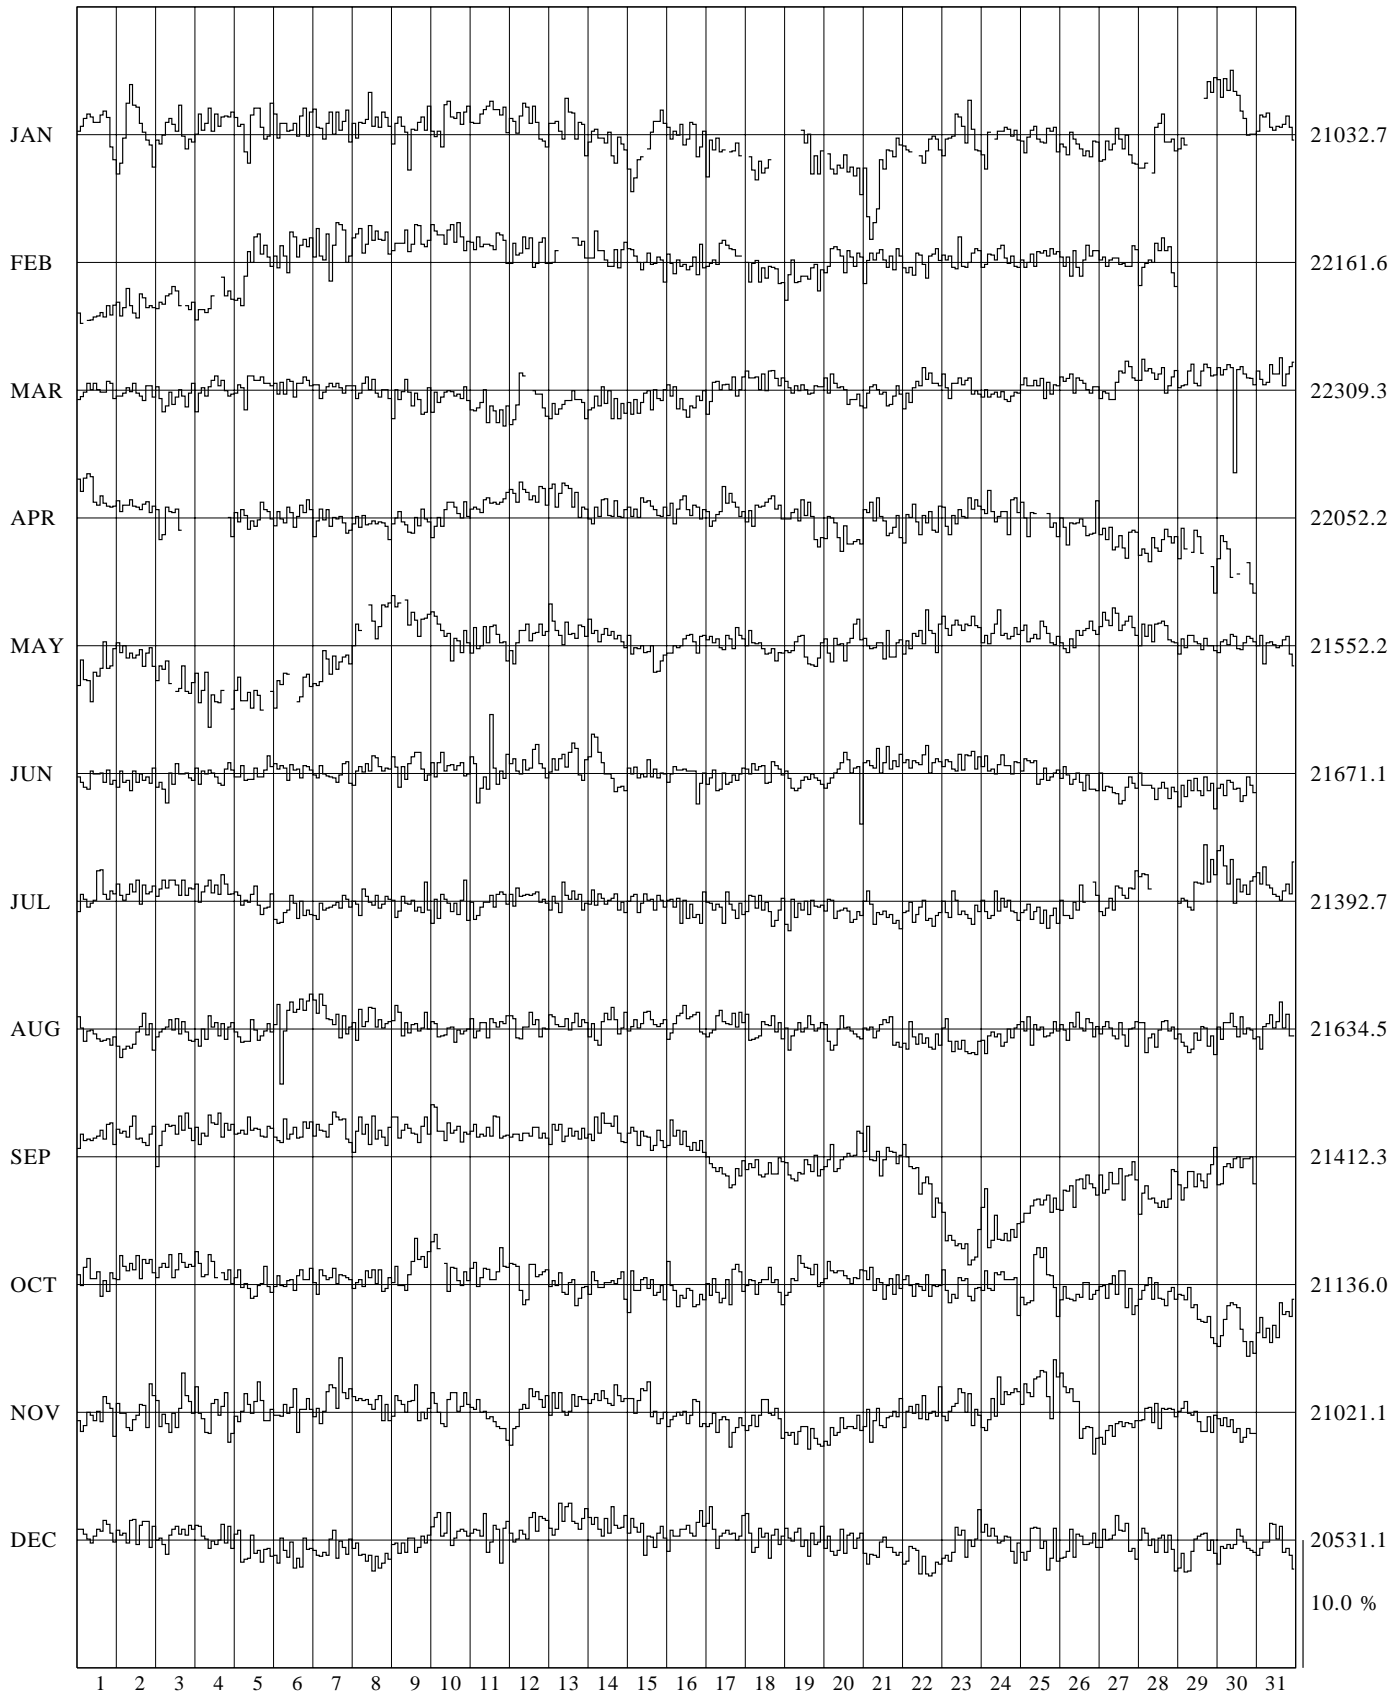

MOSCOW PCSA

NEUTRON MONITOR

1963

1 2 3 4 5 6 7 8 9 10 11 12 13 14 15 16 17 18 19 20 21 22 23 24 25 26 27 28 29 30 31 MEAN

21492.2