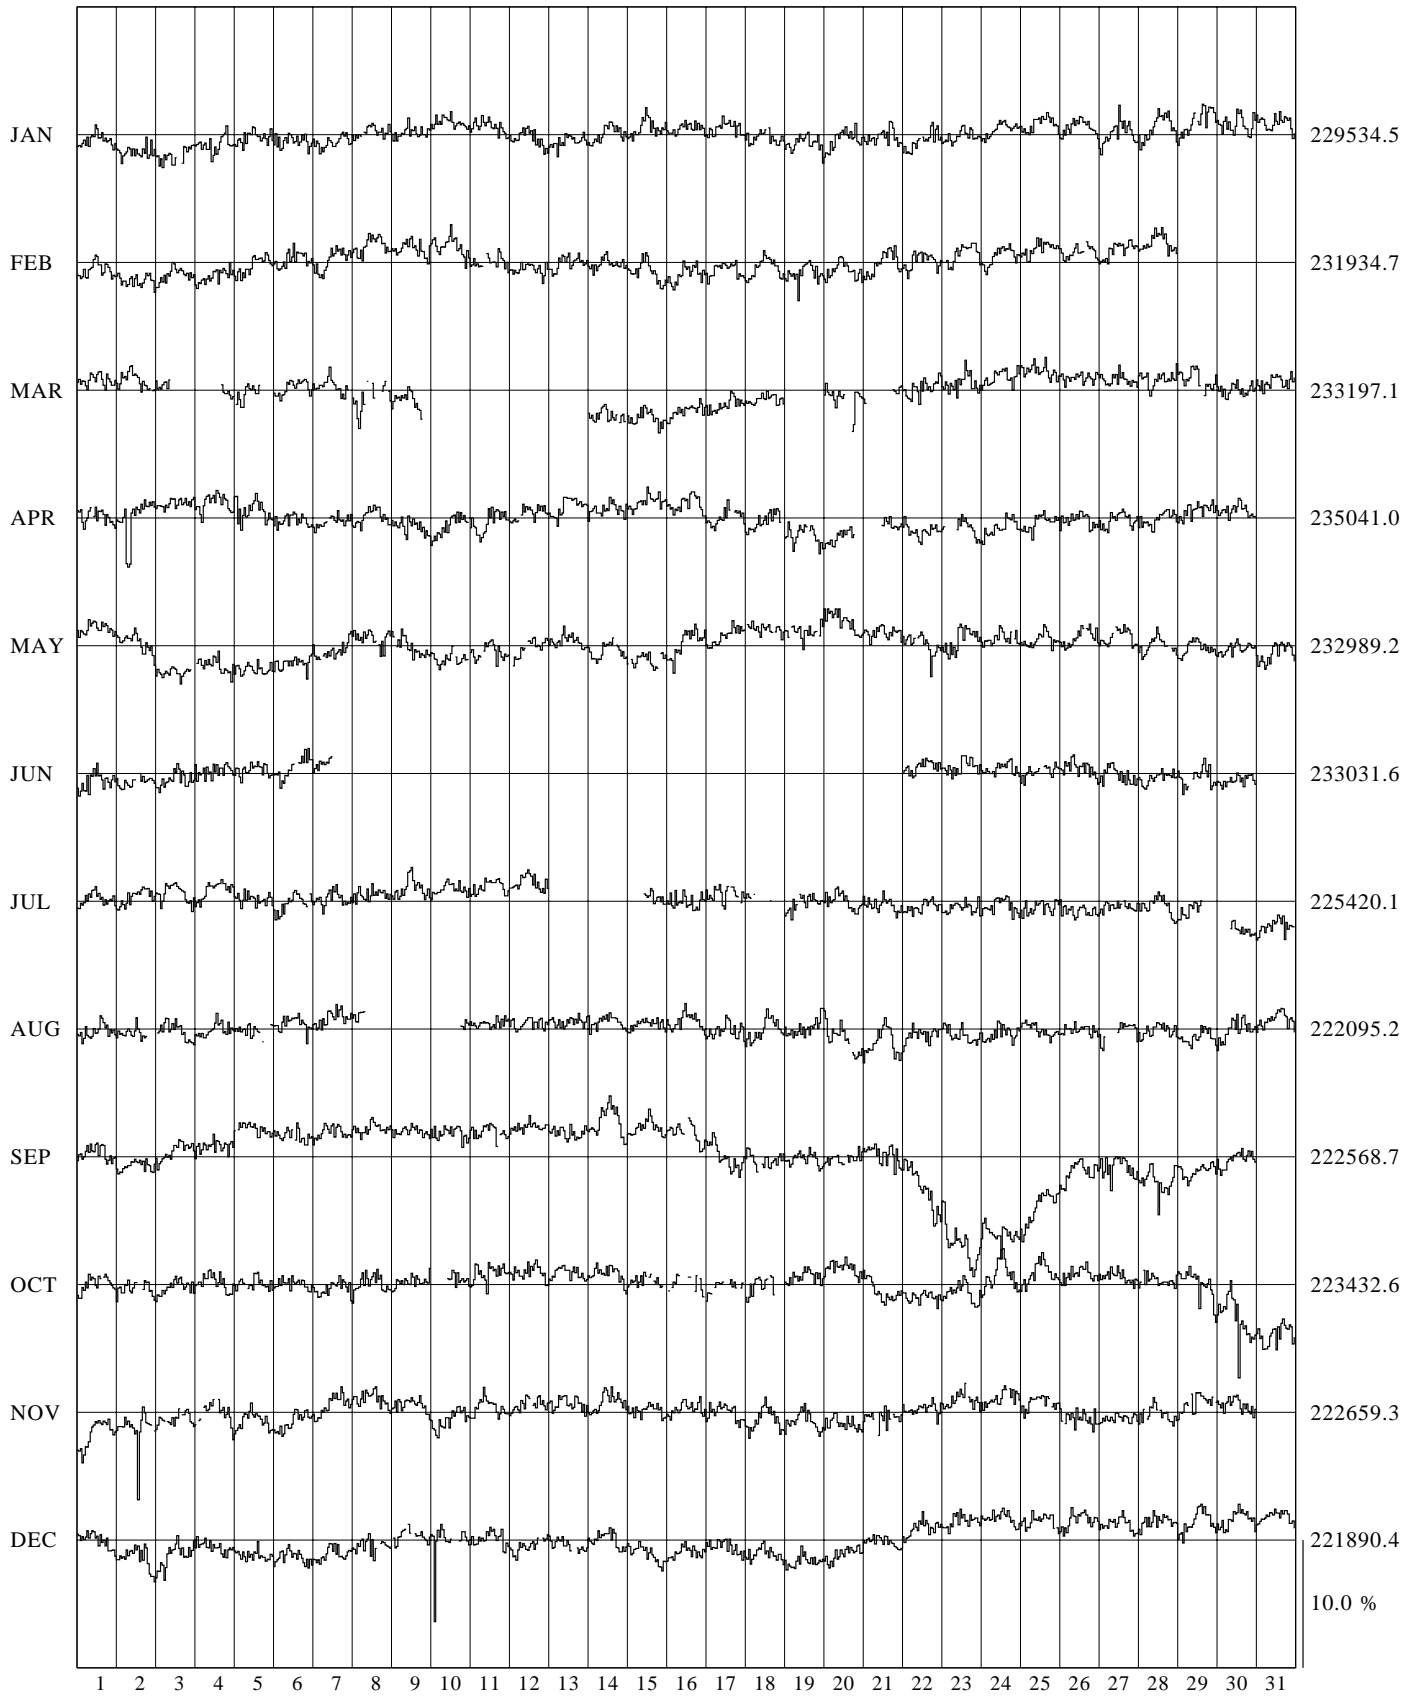

PIC DU N PCSA

NEUTRON MONITOR

1963

1 2 3 4 5 6 7 8 9 10 11 12 13 14 15 16 17 18 19 20 21 22 23 24 25 26 27 28 29 30 31 MEAN

227816.2