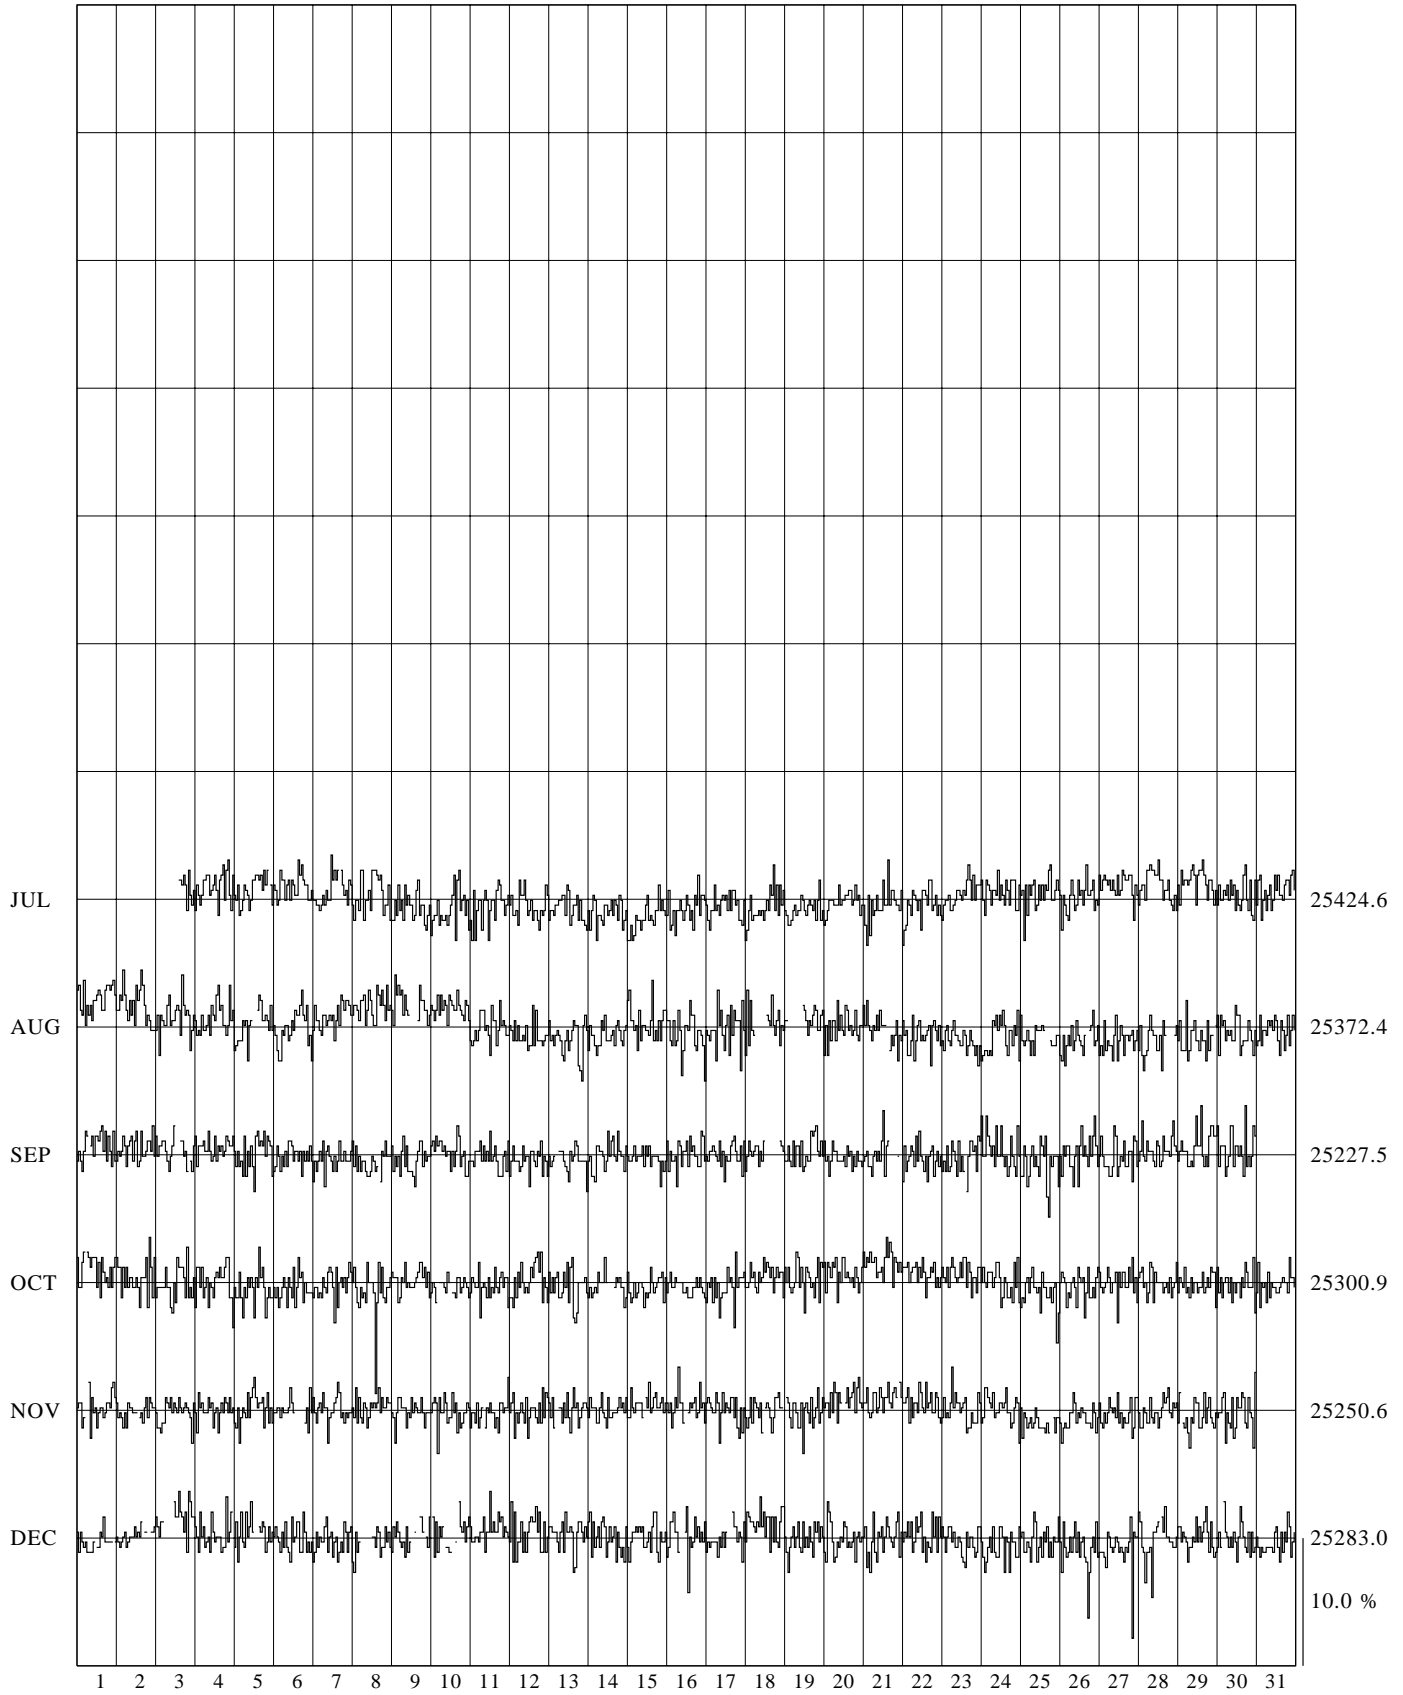

CORDOB N PCSA

NEUTRON MONITOR

1964

1 2 3 4 5 6 7 8 9 10 11 12 13 14 15 16 17 18 19 20 21 22 23 24 25 26 27 28 29 30 31 MEAN

1 2 3 4 5 6 7 8 9 10 11 12 13 14 15 16 17 18 19 20 21 22 23 24 25 26 27 28 29 30 31