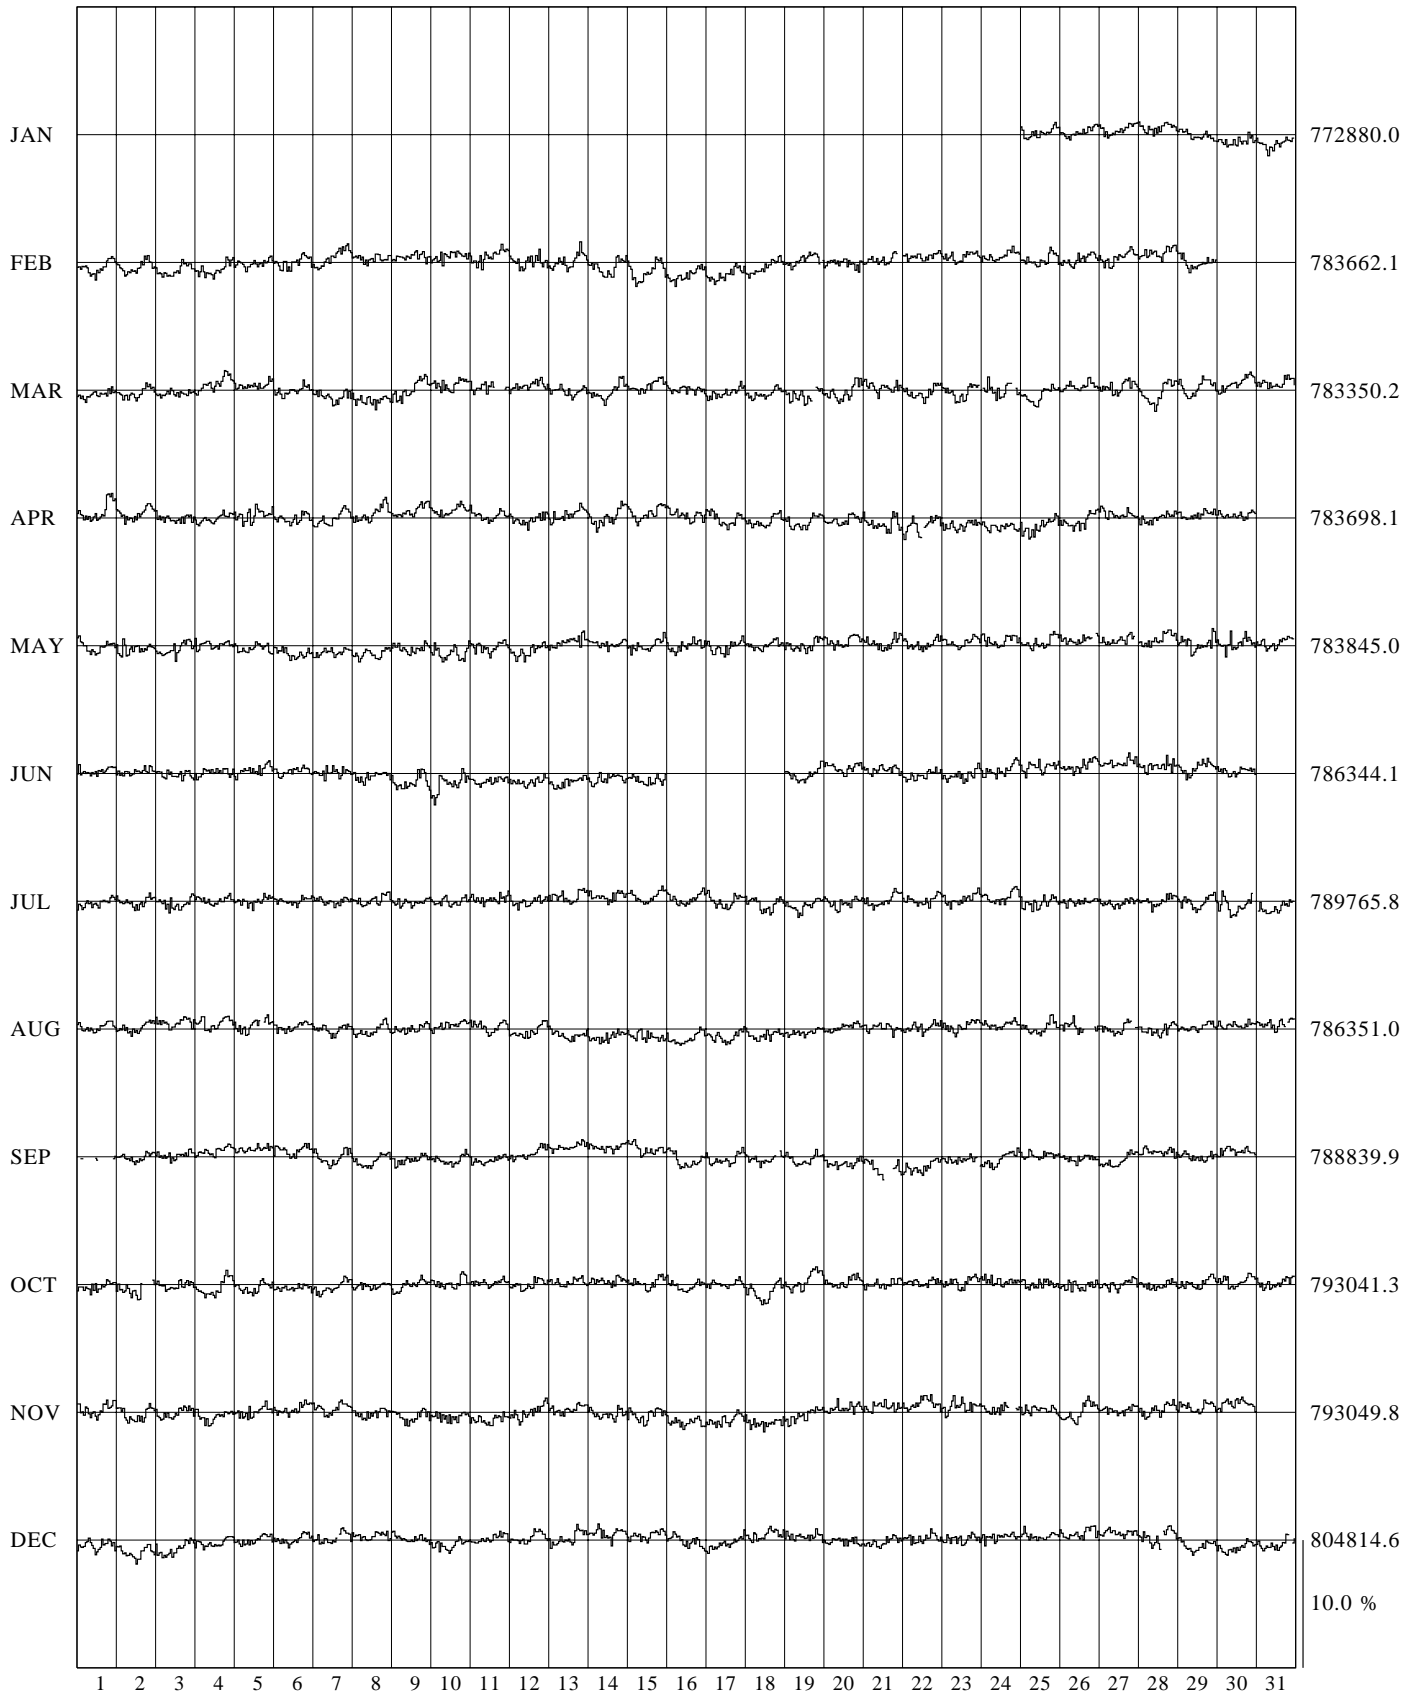

DALLAS N64 PCSA

NEUTRON MONITOR

1964

1 2 3 4 5 6 7 8 9 10 11 12 13 14 15 16 17 18 19 20 21 22 23 24 25 26 27 28 29 30 31 MEAN

10.0 %

787470.1