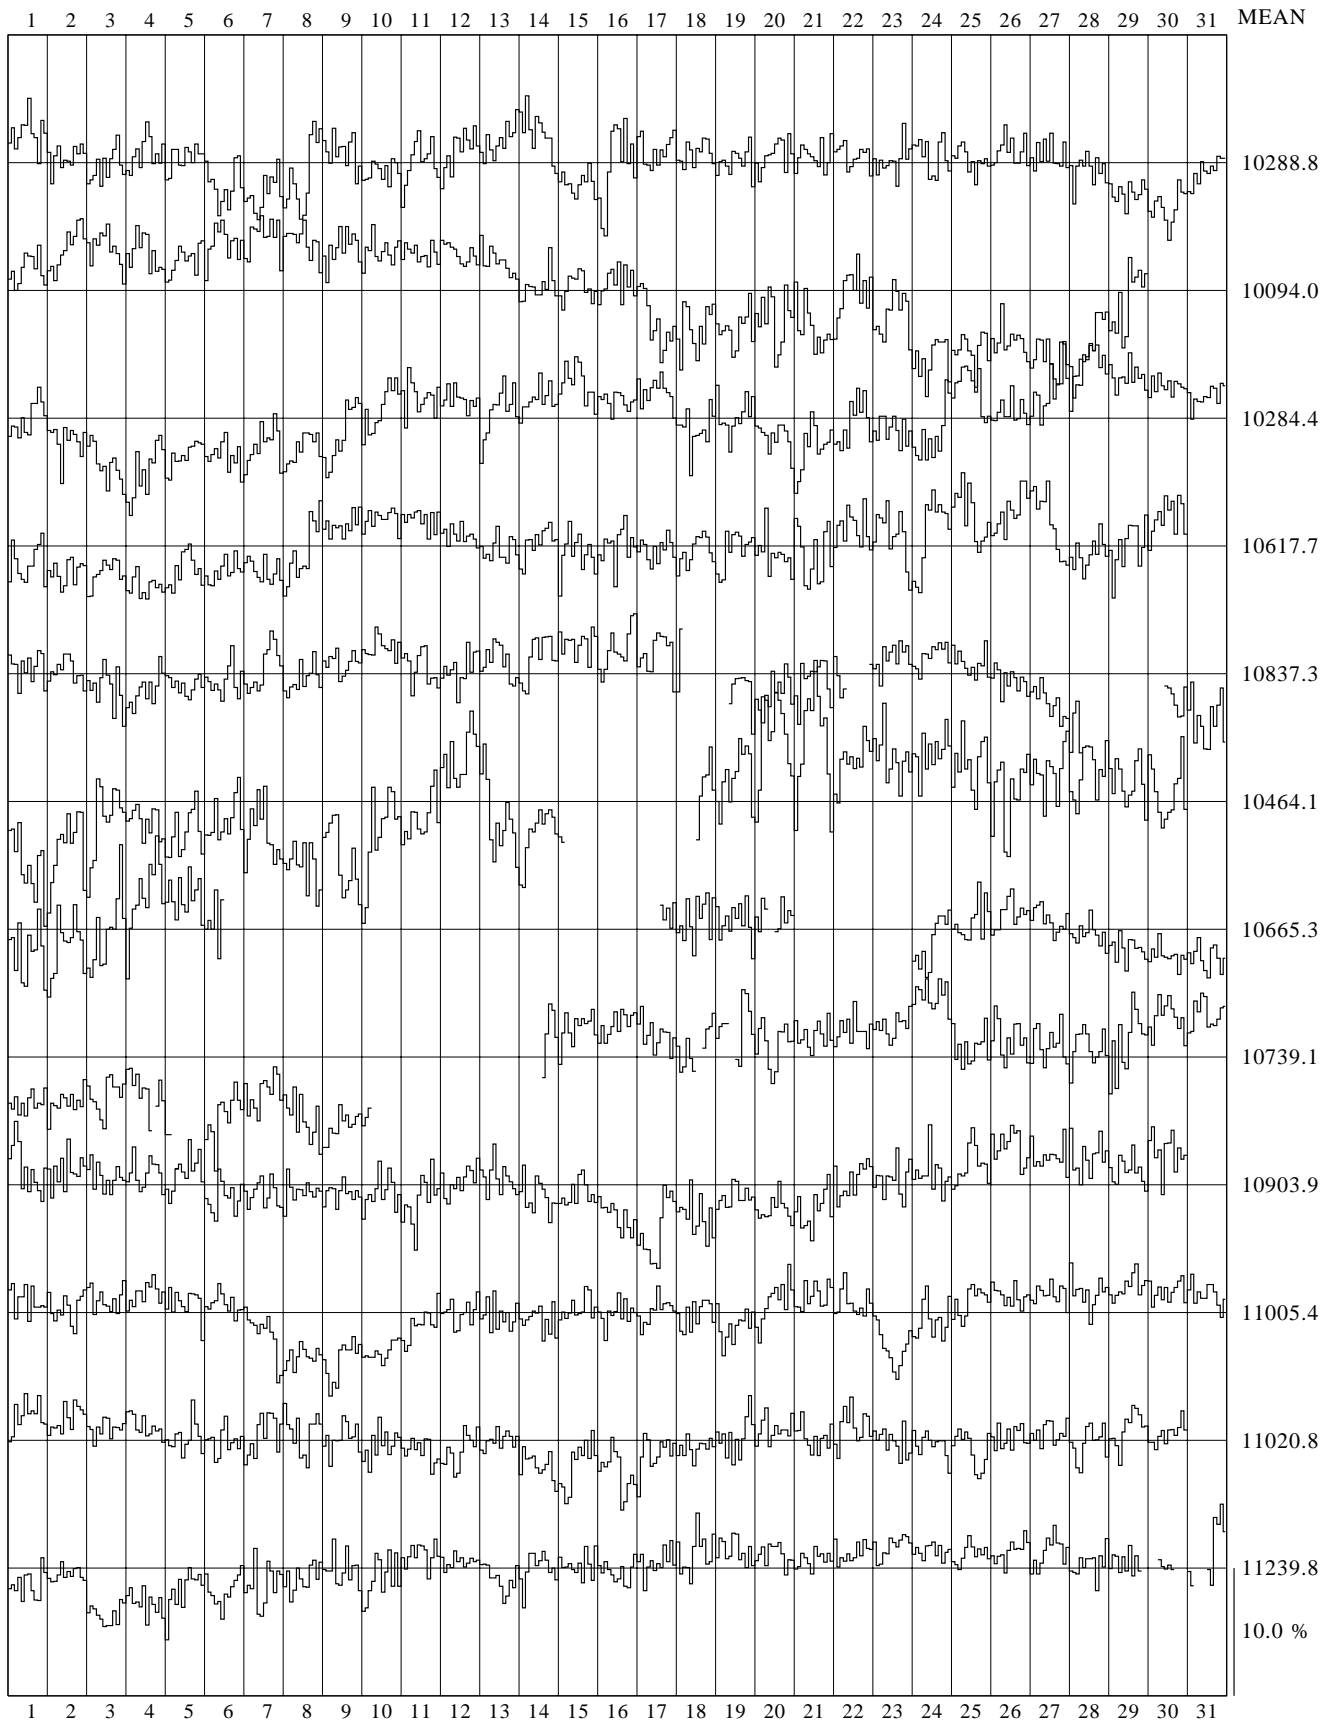

KIEL IGY PCSA NEUTRON MONITOR 1964

10680.0