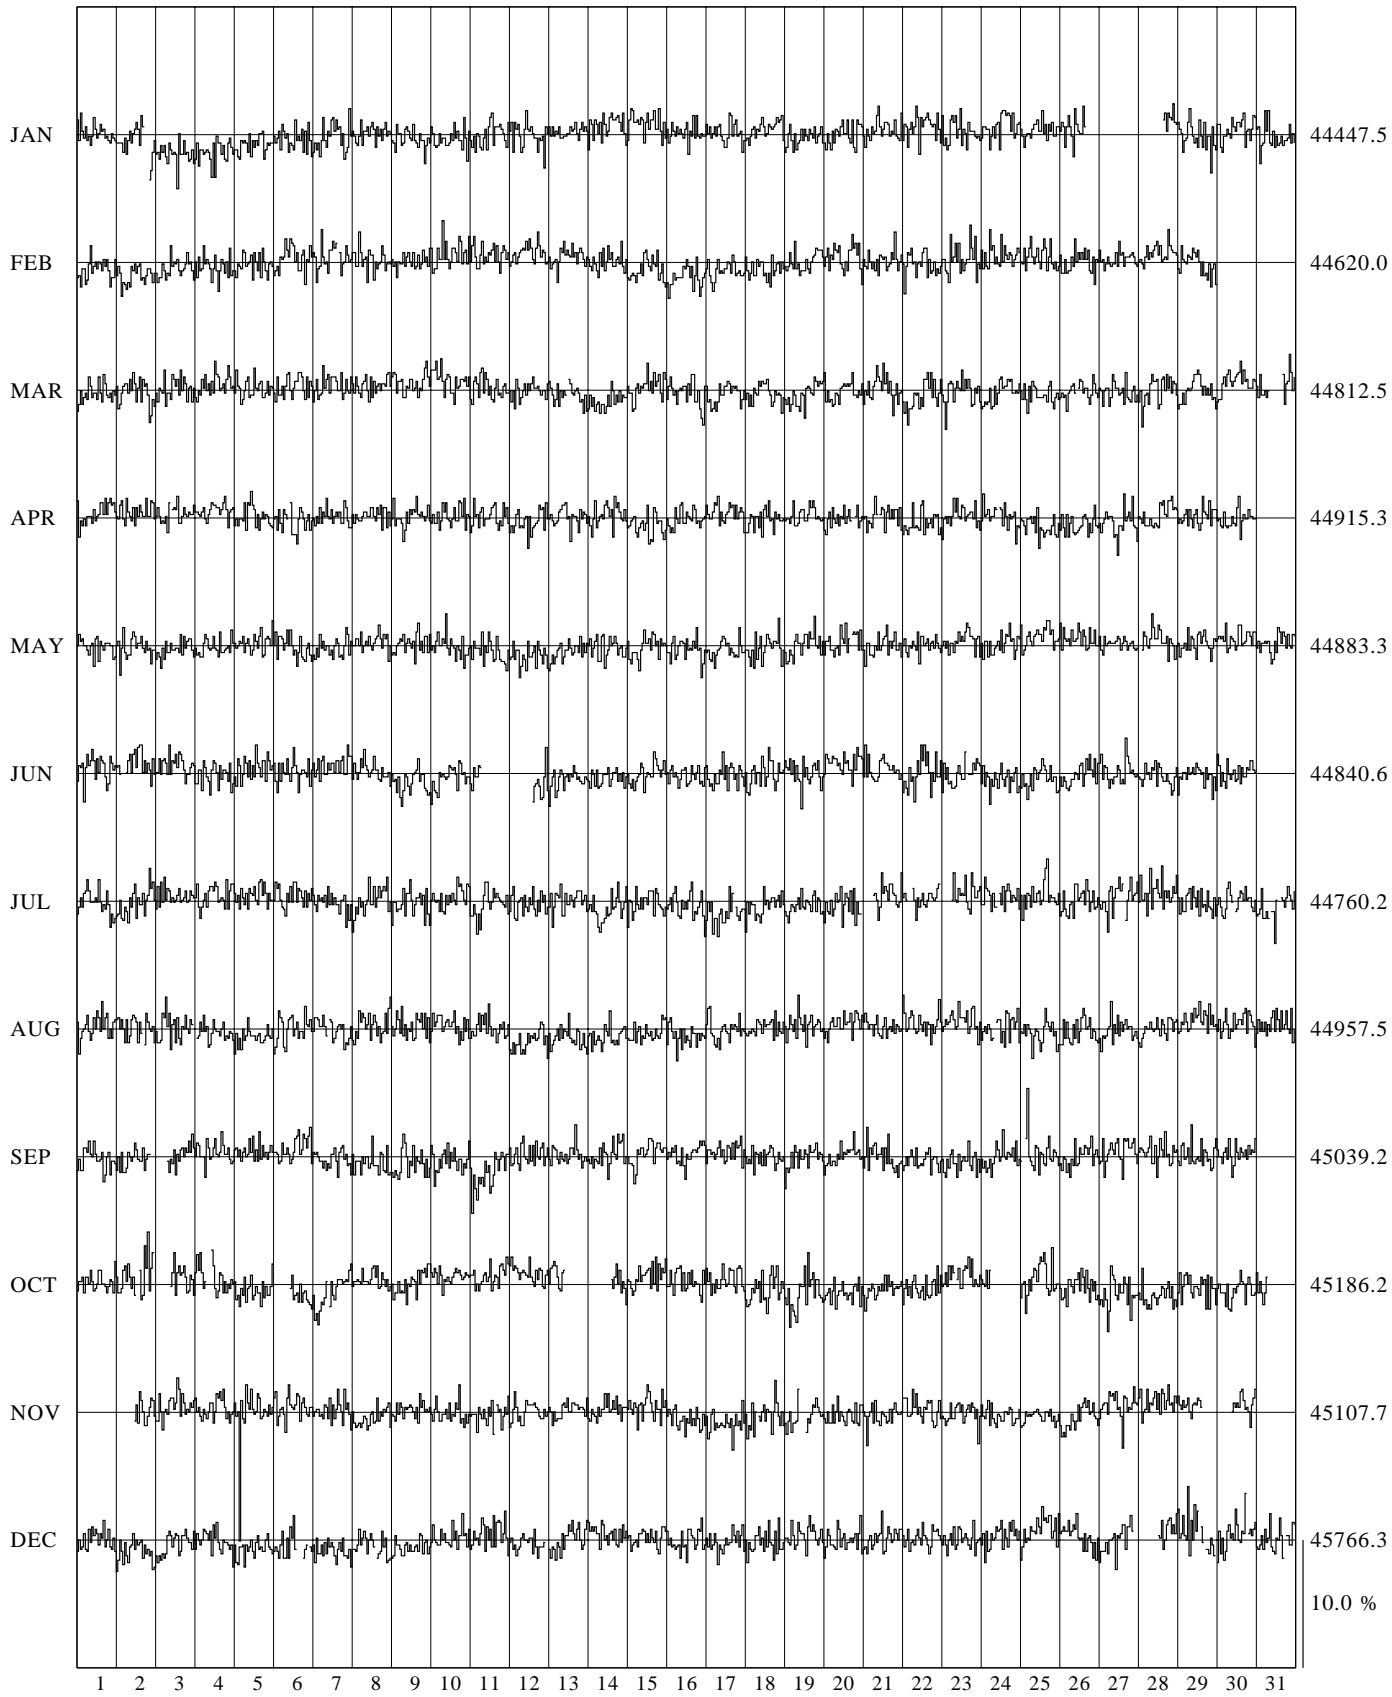

LONDON N PCSA

NEUTRON MONITOR

1964

1 2 3 4 5 6 7 8 9 10 11 12 13 14 15 16 17 18 19 20 21 22 23 24 25 26 27 28 29 30 31 MEAN

44944.7