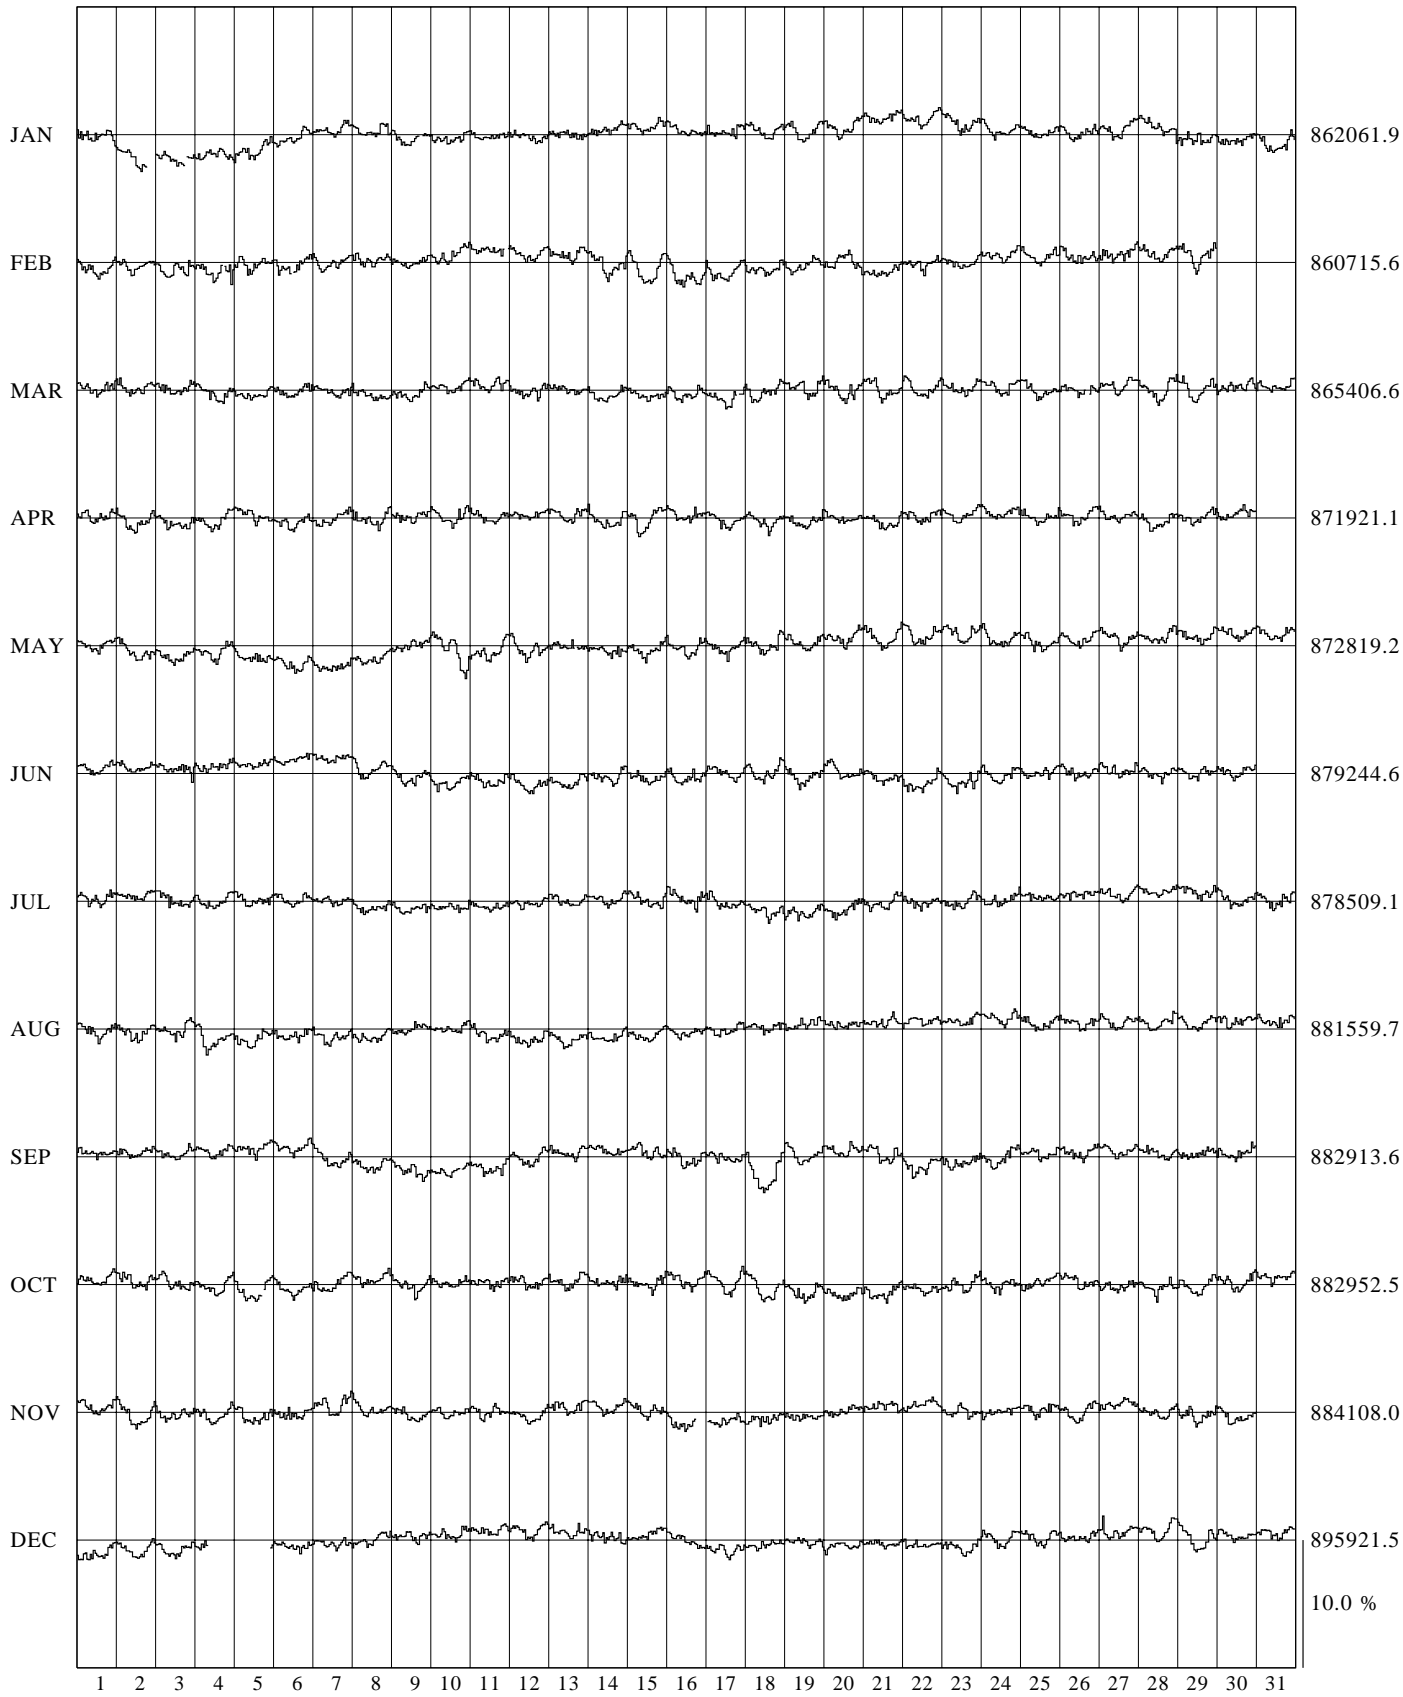

SULPHU N64 PCSA

NEUTRON MONITOR

1964

1 2 3 4 5 6 7 8 9 10 11 12 13 14 15 16 17 18 19 20 21 22 23 24 25 26 27 28 29 30 31 MEAN

10.0 %

876511.1